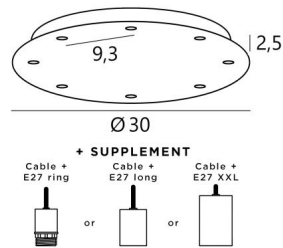

Ceiling base 8 o30

CEILING BASE 8 o30 in leicht Bronze. Metalloberfläche Code: 28. Optionen: eine große Auswahl an Kabeln und Fassungen (+Supplement)

CEILING BASE 8 o30 ist eine runde Deckenbasis mit acht Kabelauslässen zum Aufhängen von Glühbirnen, Strukturen, Gläsern oder Lampenschirmen. Zusätzlich sind standardisierte Verkabelungen vorgesehen. Auch bei der Wahl der Formen, Größen, Ausführungen, Verkabelungen, Fassungen oder der Anzahl der Kabelauslässe sind zahlreiche Optionen möglich

BASIS

Platte : Ø30cm - Gehäuse : Ø27 x 2,5cm

TECHNISCHE DATEN

Maximaler Durchmesser der an den Kabel anzubringenden Aufhängungen :

- Ø17cm - wenn die Aufhängungen auf verschiedenen Höhen sind
- Ø7,5cm - wenn die Aufhängungen auf gleicher Höhe sind

Fassung E27 R: mit Ring zur Befestigung einer Struktur oder eines Lampenschirms (Kabel + Fassung: Code 6563)

Fassung E27 L: lange für eine kleine oder mittelgroße Glühbirne (Kabel + Fassung: Code 6564)