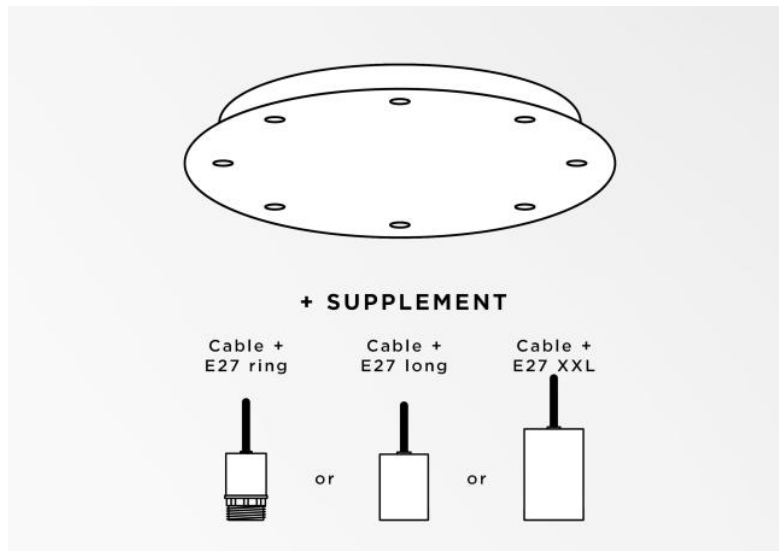

Ceiling base 8 o30

Ceiling base 8 o30

CEILING BASE 8 o30 ist eine runde Deckenbasis mit acht Kabelauslässen zum Aufhängen von Glühbirnen, Strukturen, Gläsern oder Lampenschirmen. Zusätzlich sind standardisierte Verkabelungen vorgesehen. Auch bei der Wahl der Formen, Größen, Ausführungen, Verkabelungen, Fassungen oder der Anzahl der Kabelauslässe sind zahlreiche Optionen möglich

BASIS

Platte : Ø30cm - Gehäuse : Ø27 x 2,5cm

TECHNISCHE DATEN

Mindestabstand zwischen zwei Kabelauslässen : L9,3cm

Maximaler Durchmesser der an den Kabel anzubringenden Aufhängungen :

Ø17cm - wenn die Aufhängungen auf verschiedenen Höhen sind

Ø7,5cm - wenn die Aufhängungen auf gleicher Höhe sind

Eine Befestigungsplatte zur fixieren der Box an der Decke ([PDF-Plan](#))

Gegen einen Aufpreis bieten wir Kabel mit Fassungen an :

KABEL : Bitte beachten Sie das **BESTELLFORMULAR**. Wir bieten eine Standardversion, oder mit anderen Kabeln. Die Kabel sind mit Stoff ummantelt und passen zur Farbe des Deckenbasis

MIT FASSUNGEN (3 Modelle)

E27 RING : Fassung mit Ring, zur Befestigung einer Struktur oder eines Lampenschirms (Kabel + Fassung : Code 6563)

E27 LONG : lange Fassung für eine kleine oder mittelgroße Glühbirne (Kabel + Fassung: Code 6564)