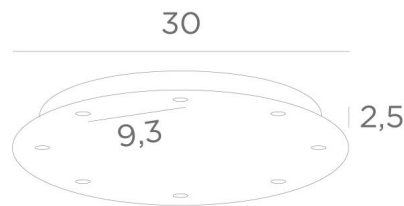

Ceiling base 8 o30

Ceiling base 8 o30

CEILING BASE 8 o30 ist eine runde Deckenbasis mit acht Kabelauslässen zum Aufhängen von Glühbirnen, Strukturen, Gläsern oder Lampenschirmen. Zusätzlich sind standardisierte Verkabelungen vorgesehen. Auch bei der Wahl der Formen, Größen, Ausführungen, Verkabelungen, Fassungen oder der Anzahl der Kabelauslässe sind zahlreiche Optionen möglich

BASIS

Platte : Ø30cm - Gehäuse : Ø27 x 2,5cm

TECHNISCHE DATEN

Mindestabstand zwischen zwei Kabelauslässen : L9,3cm

Maximaler Durchmesser der an den Kabel anzubringenden Aufhängungen :

Ø17cm - wenn die Aufhängungen auf verschiedenen Höhen sind

Ø7,5cm - wenn die Aufhängungen auf gleicher Höhe sind

Eine Befestigungsplatte zur fixieren der Box an der Decke ([PDF-Plan](#))

Gegen einen Aufpreis bieten wir Kabel mit Fassungen an :

KABEL : Bitte beachten Sie das **BESTELLFORMULAR**. Wir bieten eine Standardversion, oder mit anderen Kabeln. Die Kabel sind mit Stoff ummantelt und passen zur Farbe des Deckenbasis