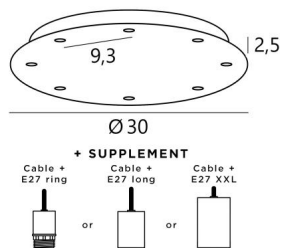

## Ceiling base 8 o30

CEILING BASE 8 o30 in leicht Bronze (Option). Metalloberfläche Code: 28. Optionen: eine große Auswahl an Kabeln und Fassungen (+Supplement)

**CEILING BASE 8 o30** ist eine runde Deckenbasis mit acht Kabelauslässen zum Aufhängen von Glühbirnen, Strukturen, Gläsern oder Lampenschirmen. Zusätzlich sind standardisierte Verkabelungen vorgesehen. Auch bei der Wahl der Formen, Größen, Ausführungen, Verkabelungen, Fassungen oder der Anzahl der Kabelauslässe sind zahlreiche Optionen möglich

### BASIS

Platte : Ø30cm - Gehäuse : Ø27 x 2,5cm

### TECHNISCHE DATEN

**Maximaler Durchmesser** der an den Kabel anzubringenden Aufhängungen :

- Ø17cm - wenn die Aufhängungen auf verschiedenen Höhen sind
- Ø7,5cm - wenn die Aufhängungen auf gleicher Höhe sind

**Fassung E27 L:** lange für eine kleine oder mittelgroße Glühbirne (Kabel + Fassung: Code 6564)

**Fassung E27 X:** lange und breite für eine große Glühbirne (Kabel + Fassung: Code 6565)