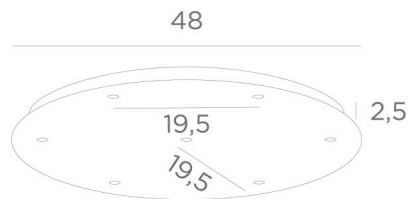

Ceiling base 7 o48

Ceiling base 7 o48

CEILING BASE 7 o48 ist eine runde Deckenbasis mit sieben Kabelauslässen zum Aufhängen von Glühbirnen, Strukturen, Gläsern oder Lampenschirmen. Zusätzlich sind standardisierte Verkabelungen vorgesehen. Auch bei der Wahl der Formen, Größen, Ausführungen, Verkabelungen, Fassungen oder der Anzahl der Kabelauslässe sind zahlreiche Optionen möglich. Runder Deckenbasis für 7 Pendelleuchte

BASIS

Platte : Ø48cm - Frame : Ø45 x 2,5cm

TECHNISCHE DATEN

Mindestabstand zwischen zwei Kabelauslässen : L19,5cm

Maximaler Durchmesser der an den Kabel anzubringenden Aufhängungen :

Ø38cm - wenn die Aufhängungen auf verschiedenen Höhen sind

Ø19cm - wenn die Aufhängungen auf gleicher Höhe sind

Ein Metallrahmen, der an der Decke zu befestigen ist, bevor die Platte angebracht wird

Gegen einen Aufpreis bieten wir Kabel mit Fassungen an :

KABEL

Bitte beachten Sie das **BESTELLFORMULAR**. Wir bieten eine Standardversion, oder mit anderen Kabeln. Die Kabel sind mit Stoff ummantelt und passen zur Farbe des Deckenbasis