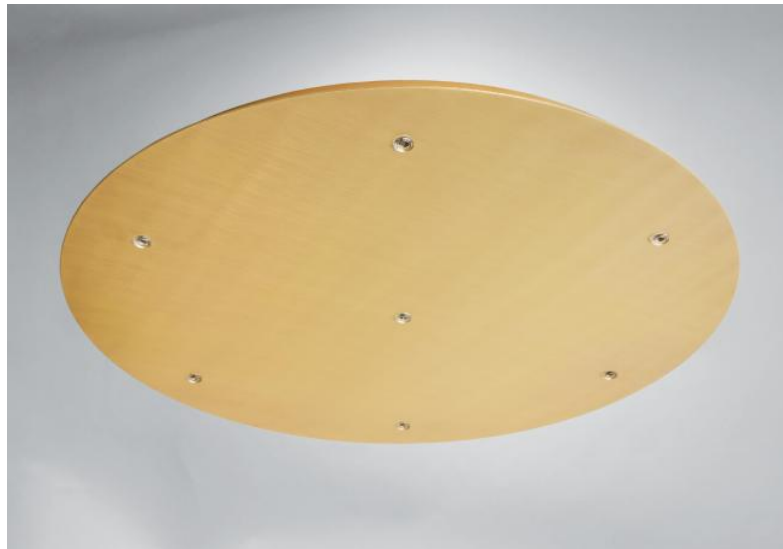

## Ceiling base 7 o48

CEILING BASE 7 o48 in gebürstet Messing. Metalloberfläche Code: 25. Optionen: eine große Auswahl an Kabeln und Fassungen (+Supplement)

**CEILING BASE 7 o48** ist eine runde Deckenbasis mit sieben Kabelauslässen zum Aufhängen von Glühbirnen, Strukturen, Gläsern oder Lampenschirmen. Zusätzlich sind standardisierte Verkabelungen vorgesehen. Auch bei der Wahl der Formen, Größen, Ausführungen, Verkabelungen, Fassungen oder der Anzahl der Kabelauslässe sind zahlreiche Optionen möglich.

### BASIS

Platte : Ø48cm - Frame : Ø45 x 2,5cm

Ein Metallrahmen, der an der Decke zu befestigen ist, bevor die Platte angebracht wird

### OPTIONEN:

**Kabel:** Bitte beachten Sie das **BESTELLFORMULAR**. Wir bieten eine Standardversion, oder mit anderen Kabeln. Die Kabel sind mit Stoff ummantelt und passen zur Farbe des Deckenbasis

**Fassung E27 R:** mit Ring, zur Befestigung einer Struktur oder eines Lampenschirms (Kabel + Fassung: Code 6563)