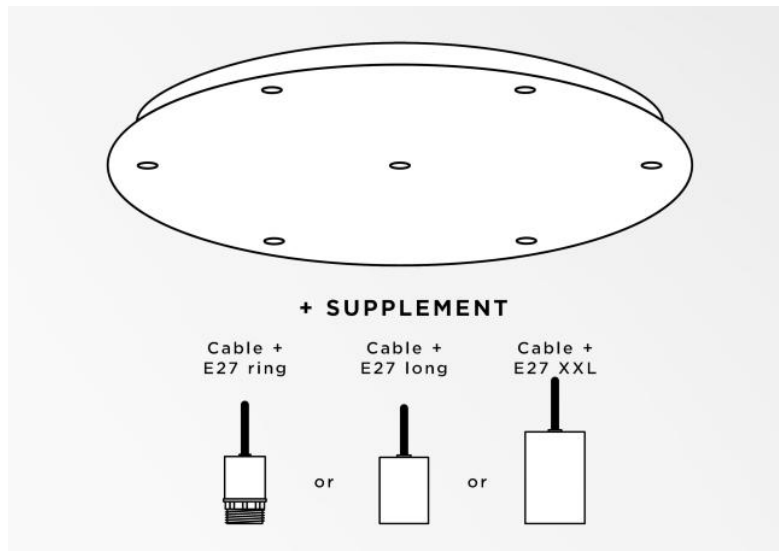

Ceiling base 7 o48

Ceiling base 7 o48

CEILING BASE 7 o48 ist eine runde Deckenbasis mit sieben Kabelauslässen zum Aufhängen von Glühbirnen, Strukturen, Gläsern oder Lampenschirmen. Zusätzlich sind standardisierte Verkabelungen vorgesehen. Auch bei der Wahl der Formen, Größen, Ausführungen, Verkabelungen, Fassungen oder der Anzahl der Kabelauslässe sind zahlreiche Optionen möglich. Runder Deckenbasis für 7 Pendelleuchte

BASIS

Platte : Ø48cm - Frame : Ø45 x 2,5cm

TECHNISCHE DATEN

Mindestabstand zwischen zwei Kabelauslässen : L19,5cm

Maximaler Durchmesser der an den Kabel anzubringenden Aufhängungen :

Ø38cm - wenn die Aufhängungen auf verschiedenen Höhen sind

Ø19cm - wenn die Aufhängungen auf gleicher Höhe sind

Ein Metallrahmen, der an der Decke zu befestigen ist, bevor die Platte angebracht wird

Gegen einen Aufpreis bieten wir Kabel mit Fassungen an :

KABEL

Bitte beachten Sie das **BESTELLFORMULAR**. Wir bieten eine Standardversion, oder mit anderen Kabeln. Die Kabel sind mit Stoff ummantelt und passen zur Farbe des Deckenbasis

MIT FASSUNGEN (3 Modelle)

E27 RING : Fassung mit Ring, zur Befestigung einer Struktur oder eines Lampenschirms (Kabel + Fassung : Code 6563)

E27 LONG : lange Fassung für eine kleine oder mittelgroße Glühbirne (Kabel + Fassung: Code 6564)