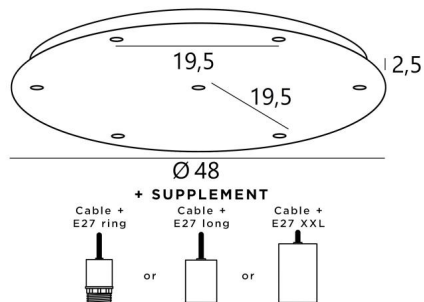

Ceiling base 7 o48

CEILING BASE 7 o48 in gebürstet Messing. Metalloberfläche Code: 25. Optionen: eine große Auswahl an Kabeln und Fassungen (+Supplement)

CEILING BASE 7 o48 ist eine runde Deckenbasis mit sieben Kabelauslässen zum Aufhängen von Glühbirnen, Strukturen, Gläsern oder Lampenschirmen. Zusätzlich sind standardisierte Verkabelungen vorgesehen. Auch bei der Wahl der Formen, Größen, Ausführungen, Verkabelungen, Fassungen oder der Anzahl der Kabelauslässe sind zahlreiche Optionen möglich. Runder Deckenbasis für 7 Pendelleuchte

BASIS

Platte : Ø48cm - Frame : Ø45 x 2,5cm

TECHNISCHE DATEN

Maximaler Durchmesser der an den Kabel anzubringenden Aufhängungen :

Ø38cm - wenn die Aufhängungen auf verschiedenen Höhen sind

Ø19cm - wenn die Aufhängungen auf gleicher Höhe sind

Fassung E27 R: mit Ring, zur Befestigung einer Struktur oder eines Lampenschirms (Kabel + Fassung: Code 6563)

Fassung E27 L: lange für eine kleine oder mittelgroße Glühbirne (Kabel + Fassung: Code 6564)

Fassung E27 X: lange und breite für eine große Glühbirne (Kabel + Fassung: Code 6565)

VERFÜGBARE METALL-OBERFLÄCHEN UND CODES

	01 - Weiss strukturiert - 7370 001
	02 - Schwarz strukturiert - 7370 002
	25 - Gebürstet Messing - 7370 025
	29 - Gebürstet Bronze - 7370 029