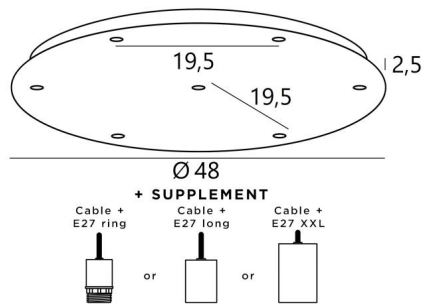

## Ceiling base 7 o48

CEILING BASE 7 o48 in gebürstet Messing. Metalloberfläche Code: 25. Optionen: eine große Auswahl an Kabeln und Fassungen (+Supplement)

**CEILING BASE 7 o48** ist eine runde Deckenbasis mit sieben Kabelauslässen zum Aufhängen von Glühbirnen, Strukturen, Gläsern oder Lampenschirmen. Zusätzlich sind standardisierte Verkabelungen vorgesehen. Auch bei der Wahl der Formen, Größen, Ausführungen, Verkabelungen, Fassungen oder der Anzahl der Kabelauslässe sind zahlreiche Optionen möglich.

### BASIS

Platte : Ø48cm - Frame : Ø45 x 2,5cm

### TECHNISCHE DATEN

**Maximaler Durchmesser** der an den Kabel anzubringenden Aufhängungen :

Ø38cm - wenn die Aufhängungen auf verschiedenen Höhen sind

Ø19cm - wenn die Aufhängungen auf gleicher Höhe sind

**Fassung E27 L:** lange für eine kleine oder mittelgroße Glühbirne (Kabel + Fassung: Code 6564)

**Fassung E27 X:** lange und breite für eine große Glühbirne (Kabel + Fassung: Code 6565)