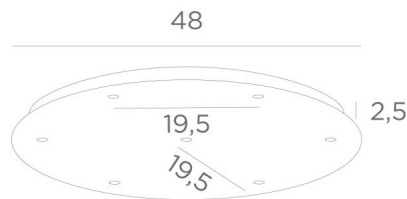

## Ceiling base 7 o48

Ceiling base 7 o48

**CEILING BASE 7 o48** ist eine runde Deckenbasis mit sieben Kabelauslässen zum Aufhängen von Glühbirnen, Strukturen, Gläsern oder Lampenschirmen. Zusätzlich sind standardisierte Verkabelungen vorgesehen. Auch bei der Wahl der Formen, Größen, Ausführungen, Verkabelungen, Fassungen oder der Anzahl der Kabelauslässe sind zahlreiche Optionen möglich. Runder Deckenbasis für 7 Pendelleuchte

### BASIS

Platte : Ø48cm - Frame : Ø45 x 2,5cm

### TECHNISCHE DATEN

**Mindestabstand** zwischen zwei Kabelauslässen : L19,5cm

**Maximaler Durchmesser** der an den Kabel anzubringenden Aufhängungen :

Ø38cm - wenn die Aufhängungen auf verschiedenen Höhen sind

Ø19cm - wenn die Aufhängungen auf gleicher Höhe sind

Ein Metallrahmen, der an der Decke zu befestigen ist, bevor die Platte angebracht wird

*Gegen einen Aufpreis bieten wir Kabel mit Fassungen an :*