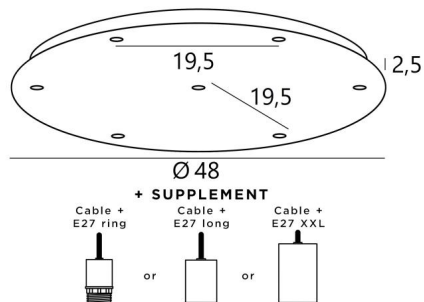

Ceiling base 7 o48

CEILING BASE 7 o48 in gebürstet Messing. Metalloberfläche Code: 25. Optionen: eine große Auswahl an Kabeln und Fassungen (+Supplement)

CEILING BASE 7 o48 ist eine runde Deckenbasis mit sieben Kabelauslässen zum Aufhängen von Glühbirnen, Strukturen, Gläsern oder Lampenschirmen. Zusätzlich sind standardisierte Verkabelungen vorgesehen. Auch bei der Wahl der Formen, Größen, Ausführungen, Verkabelungen, Fassungen oder der Anzahl der Kabelauslässe sind zahlreiche Optionen möglich. Runder Deckenbasis für 7 Pendelleuchte

BASIS

Platte : Ø48cm - Frame : Ø45 x 2,5cm

TECHNISCHE DATEN

Maximaler Durchmesser der an den Kabel anzubringenden Aufhängungen :

Ø38cm - wenn die Aufhängungen auf verschiedenen Höhen sind

Ø19cm - wenn die Aufhängungen auf gleicher Höhe sind

Fassung E27 R: mit Ring, zur Befestigung einer Struktur oder eines Lampenschirms (Kabel + Fassung: Code 6563)

Fassung E27 L: lange für eine kleine oder mittelgroße Glühbirne (Kabel + Fassung: Code 6564)