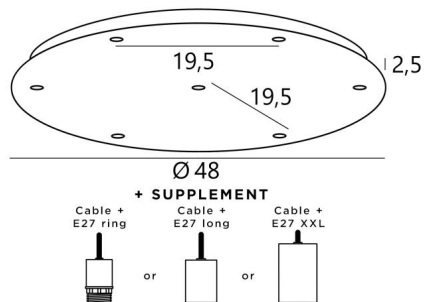

## Ceiling base 7 o48

CEILING BASE 7 o48 in gebürstet Messing. Metalloberfläche Code: 25. Optionen: eine große Auswahl an Kabeln und Fassungen (+Supplement)

**CEILING BASE 7 o48** ist eine runde Deckenbasis mit sieben Kabelauslässen zum Aufhängen von Glühbirnen, Strukturen, Gläsern oder Lampenschirmen. Zusätzlich sind standardisierte Verkabelungen vorgesehen. Auch bei der Wahl der Formen, Größen, Ausführungen, Verkabelungen, Fassungen oder der Anzahl der Kabelauslässe sind zahlreiche Optionen möglich.

### BASIS

Platte : Ø48cm - Frame : Ø45 x 2,5cm

### TECHNISCHE DATEN

**Maximaler Durchmesser** der an den Kabel anzubringenden Aufhängungen :

Ø38cm - wenn die Aufhängungen auf verschiedenen Höhen sind

Ø19cm - wenn die Aufhängungen auf gleicher Höhe sind

**Fassung E27 L:** lange für eine kleine oder mittelgroße Glühbirne (Kabel + Fassung: Code 6564)

**Fassung E27 X:** lange und breite für eine große Glühbirne (Kabel + Fassung: Code 6565)