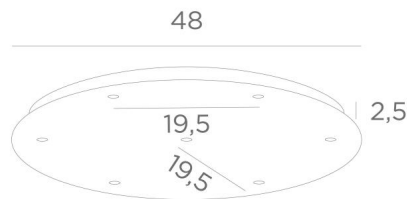

Ceiling base 7 o48

Ceiling base 7 o48

CEILING BASE 7 o48 ist eine runde Deckenbasis mit sieben Kabelauslässen zum Aufhängen von Glühbirnen, Strukturen, Gläsern oder Lampenschirmen. Zusätzlich sind standardisierte Verkabelungen vorgesehen. Auch bei der Wahl der Formen, Größen, Ausführungen, Verkabelungen, Fassungen oder der Anzahl der Kabelauslässe sind zahlreiche Optionen möglich. Runder Deckenbasis für 7 Pendelleuchte

BASIS

Platte : Ø48cm - Frame : Ø45 x 2,5cm

TECHNISCHE DATEN

Mindestabstand zwischen zwei Kabelauslässen : L19,5cm

Maximaler Durchmesser der an den Kabel anzubringenden Aufhängungen :

Ø38cm - wenn die Aufhängungen auf verschiedenen Höhen sind

Ø19cm - wenn die Aufhängungen auf gleicher Höhe sind

Ein Metallrahmen, der an der Decke zu befestigen ist, bevor die Platte angebracht wird

Gegen einen Aufpreis bieten wir Kabel mit Fassungen an :

KABEL

Bitte beachten Sie das **BESTELLFORMULAR**. Wir bieten eine Standardversion, oder mit anderen Kabeln. Die Kabel sind mit Stoff ummantelt und passen zur Farbe des Deckenbasis