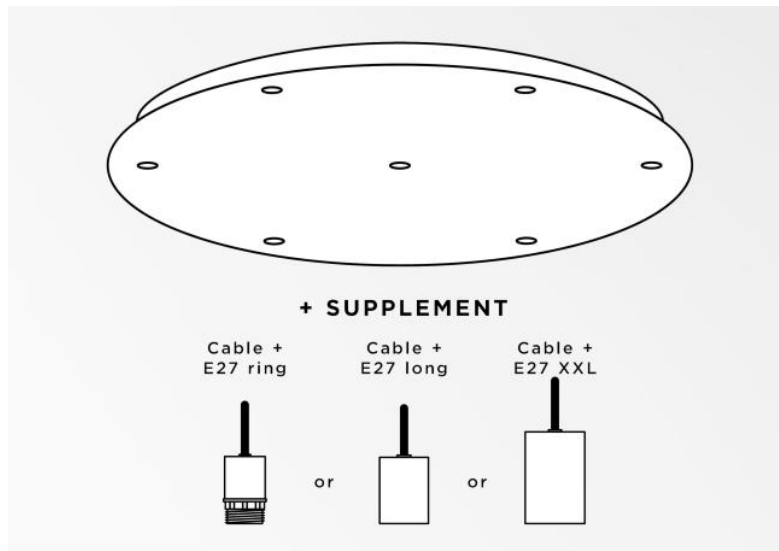

## Ceiling base 7 o48

Ceiling base 7 o48

**CEILING BASE 7 o48** ist eine runde Deckenbasis mit sieben Kabelauslässen zum Aufhängen von Glühbirnen, Strukturen, Gläsern oder Lampenschirmen. Zusätzlich sind standardisierte Verkabelungen vorgesehen. Auch bei der Wahl der Formen, Größen, Ausführungen, Verkabelungen, Fassungen oder der Anzahl der Kabelauslässe sind zahlreiche Optionen möglich. Runder Deckenbasis für 7 Pendelleuchte

### BASIS

Platte : Ø48cm - Frame : Ø45 x 2,5cm

### TECHNISCHE DATEN

**Mindestabstand** zwischen zwei Kabelauslässen : L19,5cm

**Maximaler Durchmesser** der an den Kabel anzubringenden Aufhängungen :

Ø38cm - wenn die Aufhängungen auf verschiedenen Höhen sind

Ø19cm - wenn die Aufhängungen auf gleicher Höhe sind

Ein Metallrahmen, der an der Decke zu befestigen ist, bevor die Platte angebracht wird

*Gegen einen Aufpreis bieten wir Kabel mit Fassungen an :*