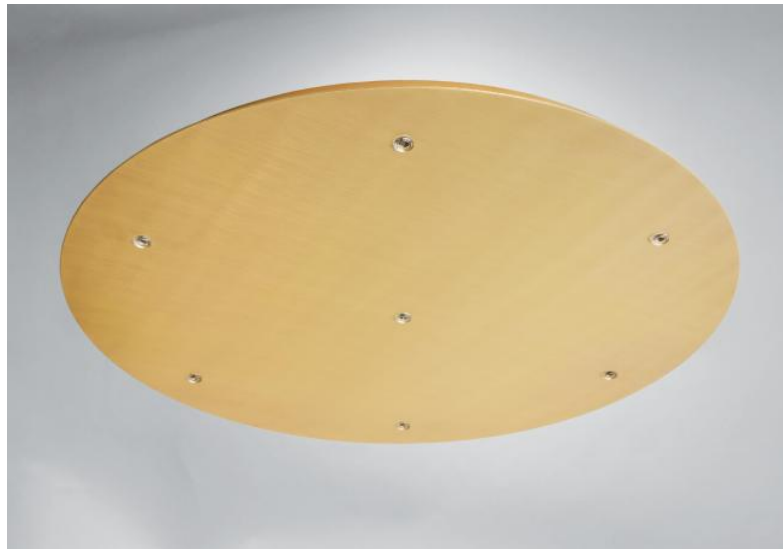

Ceiling base 7 o48

CEILING BASE 7 o48 in gebürstet Messing. Metalloberfläche Code: 25. Optionen: eine große Auswahl an Kabeln und Fassungen (+Supplement)

CEILING BASE 7 o48 ist eine runde Deckenbasis mit sieben Kabelauslässen zum Aufhängen von Glühbirnen, Strukturen, Gläsern oder Lampenschirmen. Zusätzlich sind standardisierte Verkabelungen vorgesehen. Auch bei der Wahl der Formen, Größen, Ausführungen, Verkabelungen, Fassungen oder der Anzahl der Kabelauslässe sind zahlreiche Optionen möglich. Runder Deckenbasis für 7 Pendelleuchte

BASIS

Platte : Ø48cm - Frame : Ø45 x 2,5cm

TECHNISCHE DATEN

Maximaler Durchmesser der an den Kabel anzubringenden Aufhängungen :

Ø38cm - wenn die Aufhängungen auf verschiedenen Höhen sind

Ø19cm - wenn die Aufhängungen auf gleicher Höhe sind

Ein Metallrahmen, der an der Decke zu befestigen ist, bevor die Platte angebracht wird

OPTIONEN:

Kabel: Bitte beachten Sie das **BESTELLFORMULAR**. Wir bieten eine Standardversion, oder mit anderen Kabeln. Die Kabel sind mit Stoff ummantelt und passen zur Farbe des Deckenbasis

Fassung E27 R: mit Ring, zur Befestigung einer Struktur oder eines Lampenschirms (Kabel + Fassung: Code 6563)

Fassung E27 L: lange für eine kleine oder mittelgroße Glühbirne (Kabel + Fassung: Code 6564)