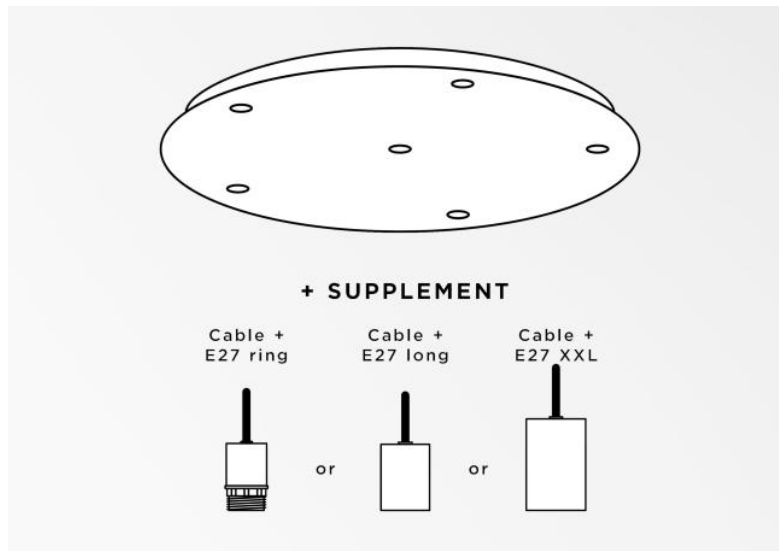

Ceiling base 6 ø38

Ceiling base 6 ø38

CEILING BASE 6 ø38 ist eine runde Deckenbasis mit sechs Kabelaussäßen zum Aufhängen von Glühbirnen, Strukturen, Gläsern oder Lampenschirmen. Zusätzlich sind standardisierte Verkabelungen vorgesehen. Auch bei der Wahl der Formen, Größen, Ausführungen, Verkabelungen, Fassungen oder der Anzahl der Kabelaussäße sind zahlreiche Optionen möglich

BASIS

Platte : Ø38cm - Gehäuse : Ø35 x 2,5cm

TECHNISCHE DATEN

Mindestabstand zwischen zwei Kabelaussäßen : L16,2cm

Maximaler Durchmesser der an den Kabel anzubringenden Aufhängungen :

Ø31cm - wenn die Aufhängungen auf verschiedenen Höhen sind

Ø15cm - wenn die Aufhängungen auf gleicher Höhe sind

Eine Befestigungsplatte zur fixieren der Box an der Decke ([PDF-Plan](#))

Gegen einen Aufpreis bieten wir Kabel mit Fassungen an :

KABEL : Bitte beachten Sie das **BESTELLFORMULAR**. Wir bieten eine Standardversion, oder mit anderen Kabeln. Die Kabel sind mit Stoff ummantelt und passen zur Farbe des Deckenbasis

MIT FASSUNGEN (3 Modelle)

E27 RING : Fassung mit Ring, zur Befestigung einer Struktur oder eines Lampenschirms (Kabel + Fassung : Code 6563)

E27 LONG : lange Fassung für eine kleine oder mittelgroße Glühbirne (Kabel + Fassung: Code 6564)