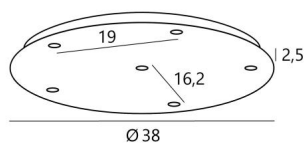

## Ceiling base 6 o38

CEILING BASE 6 o38 in Schwarz strukturiert. Metalloberfläche Code: 02. Optionen: eine große Auswahl an Kabeln und Fassungen (+Supplement)

**CEILING BASE 6 o38** ist eine Deckenbasis mit sechs Kabelauslässen zum Aufhängen von Glühbirnen, Strukturen, Gläsern oder Lampenschirmen. Auch bei der Wahl der Formen, Größen, Ausführungen, Verkabelungen, Fassungen oder der Anzahl der Kabelauslässe sind zahlreiche Optionen möglich

### BASIS

Platte : Ø38cm - Gehäuse : Ø35 x 2,5cm

### TECHNISCHE DATEN

**Maximaler Durchmesser** der an den Kabel anzubringenden Aufhängungen :

Ø31cm - wenn die Aufhängungen auf verschiedenen Höhen sind

Ø15cm - wenn die Aufhängungen auf gleicher Höhe sind