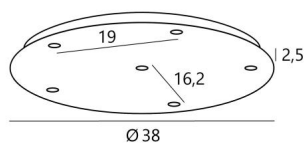

Ceiling base 6 o38

CEILING BASE 6 o38 in Schwarz strukturiert. Metalloberfläche Code: 02. Optionen: eine große Auswahl an Kabeln und Fassungen (+Supplement)

CEILING BASE 6 o38 ist eine Deckenbasis mit sechs Kabelauslässen zum Aufhängen von Glühbirnen, Strukturen, Gläsern oder Lampenschirmen. Auch bei der Wahl der Formen, Größen, Ausführungen, Verkabelungen, Fassungen oder der Anzahl der Kabelauslässe sind zahlreiche Optionen möglich

BASIS

Platte : Ø38cm - Gehäuse : Ø35 x 2,5cm

TECHNISCHE DATEN

Maximaler Durchmesser der an den Kabel anzubringenden Aufhängungen :

Ø31cm - wenn die Aufhängungen auf verschiedenen Höhen sind

Ø15cm - wenn die Aufhängungen auf gleicher Höhe sind