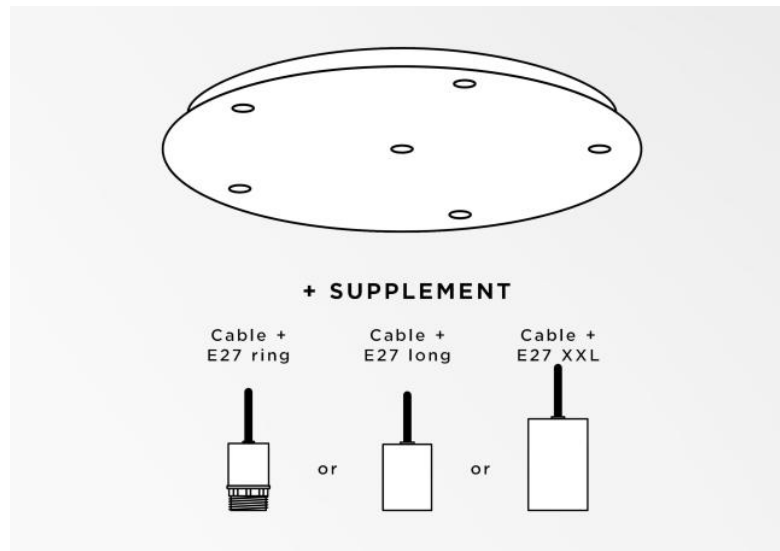

Ceiling base 6 ø38

Ceiling base 6 ø38

CEILING BASE 6 ø38 ist eine runde Deckenbasis mit sechs Kabelaussäßen zum Aufhängen von Glühbirnen, Strukturen, Gläsern oder Lampenschirmen. Zusätzlich sind standardisierte Verkabelungen vorgesehen. Auch bei der Wahl der Formen, Größen, Ausführungen, Verkabelungen, Fassungen oder der Anzahl der Kabelaussäße sind zahlreiche Optionen möglich

BASIS

Platte : Ø38cm - Gehäuse : Ø35 x 2,5cm

TECHNISCHE DATEN

Mindestabstand zwischen zwei Kabelaussäßen : L16,2cm

Maximaler Durchmesser der an den Kabel anzubringenden Aufhängungen :

Ø31cm - wenn die Aufhängungen auf verschiedenen Höhen sind

Ø15cm - wenn die Aufhängungen auf gleicher Höhe sind

Eine Befestigungsplatte zur fixieren der Box an der Decke ([PDF-Plan](#))

Gegen einen Aufpreis bieten wir Kabel mit Fassungen an :

KABEL : Bitte beachten Sie das **BESTELLFORMULAR**. Wir bieten eine Standardversion, oder mit anderen Kabeln. Die Kabel sind mit Stoff ummantelt und passen zur Farbe des Deckenbasis

MIT FASSUNGEN (3 Modelle)

E27 RING : Fassung mit Ring, zur Befestigung einer Struktur oder eines Lampenschirms (Kabel + Fassung : Code 6563)

E27 LONG : lange Fassung für eine kleine oder mittelgroße Glühbirne (Kabel + Fassung: Code 6564)