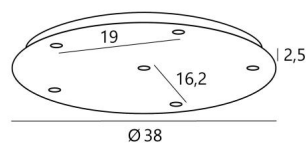

Ceiling base 6 o38

CEILING BASE 6 o38 in Schwarz strukturiert. Metalloberfläche Code: 02. Optionen: eine große Auswahl an Kabeln und Fassungen (+Supplement)

CEILING BASE 6 o38 ist eine Deckenbasis mit sechs Kabelauslässen zum Aufhängen von Glühbirnen, Strukturen, Gläsern oder Lampenschirmen. Auch bei der Wahl der Formen, Größen, Ausführungen, Verkabelungen, Fassungen oder der Anzahl der Kabelauslässe sind zahlreiche Optionen möglich

BASIS

Platte : Ø38cm - Gehäuse : Ø35 x 2,5cm

TECHNISCHE DATEN

Maximaler Durchmesser der an den Kabel anzubringenden Aufhängungen :

Ø31cm - wenn die Aufhängungen auf verschiedenen Höhen sind

Ø15cm - wenn die Aufhängungen auf gleicher Höhe sind