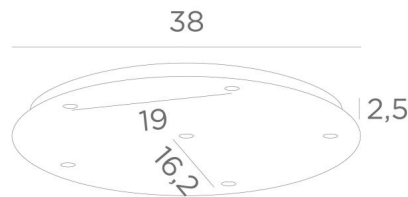

Ceiling base 6 ø38

Ceiling base 6 ø38

CEILING BASE 6 ø38 ist eine runde Deckenbasis mit sechs Kabelaussäßen zum Aufhängen von Glühbirnen, Strukturen, Gläsern oder Lampenschirmen. Zusätzlich sind standardisierte Verkabelungen vorgesehen. Auch bei der Wahl der Formen, Größen, Ausführungen, Verkabelungen, Fassungen oder der Anzahl der Kabelaussäße sind zahlreiche Optionen möglich

BASIS

Platte : Ø38cm - Gehäuse : Ø35 x 2,5cm

TECHNISCHE DATEN

Mindestabstand zwischen zwei Kabelaussäßen : L16,2cm

Maximaler Durchmesser der an den Kabel anzubringenden Aufhängungen :

Ø31cm - wenn die Aufhängungen auf verschiedenen Höhen sind

Ø15cm - wenn die Aufhängungen auf gleicher Höhe sind

Eine Befestigungsplatte zur fixieren der Box an der Decke ([PDF-Plan](#))

Gegen einen Aufpreis bieten wir Kabel mit Fassungen an :

KABEL : Bitte beachten Sie das **BESTELLFORMULAR**. Wir bieten eine Standardversion, oder mit anderen Kabeln. Die Kabel sind mit Stoff ummantelt und passen zur Farbe des Deckenbasis