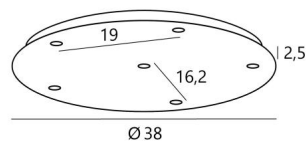

Ceiling base 6 o38

CEILING BASE 6 o38 in Schwarz strukturiert. Metalloberfläche Code: 02. Optionen: eine große Auswahl an Kabeln und Fassungen (+Supplement)

CEILING BASE 6 o38 ist eine Deckenbasis mit sechs Kabelauslässen zum Aufhängen von Glühbirnen, Strukturen, Gläsern oder Lampenschirmen. Auch bei der Wahl der Formen, Größen, Ausführungen, Verkabelungen, Fassungen oder der Anzahl der Kabelauslässe sind zahlreiche Optionen möglich

BASIS

Platte : Ø38cm - Gehäuse : Ø35 x 2,5cm

TECHNISCHE DATEN

Maximaler Durchmesser der an den Kabel anzubringenden Aufhängungen :

Ø31cm - wenn die Aufhängungen auf verschiedenen Höhen sind

Ø15cm - wenn die Aufhängungen auf gleicher Höhe sind