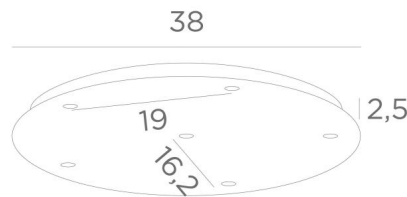

Ceiling base 6 ø38

Ceiling base 6 ø38

CEILING BASE 6 ø38 ist eine runde Deckenbasis mit sechs Kabelaussäßen zum Aufhängen von Glühbirnen, Strukturen, Gläsern oder Lampenschirmen. Zusätzlich sind standardisierte Verkabelungen vorgesehen. Auch bei der Wahl der Formen, Größen, Ausführungen, Verkabelungen, Fassungen oder der Anzahl der Kabelaussäße sind zahlreiche Optionen möglich

BASIS

Platte : Ø38cm - Gehäuse : Ø35 x 2,5cm

TECHNISCHE DATEN

Mindestabstand zwischen zwei Kabelaussäßen : L16,2cm

Maximaler Durchmesser der an den Kabel anzubringenden Aufhängungen :

Ø31cm - wenn die Aufhängungen auf verschiedenen Höhen sind

Ø15cm - wenn die Aufhängungen auf gleicher Höhe sind

Eine Befestigungsplatte zur fixieren der Box an der Decke ([PDF-Plan](#))

Gegen einen Aufpreis bieten wir Kabel mit Fassungen an :

KABEL : Bitte beachten Sie das **BESTELLFORMULAR**. Wir bieten eine Standardversion, oder mit anderen Kabeln. Die Kabel sind mit Stoff ummantelt und passen zur Farbe des Deckenbasis