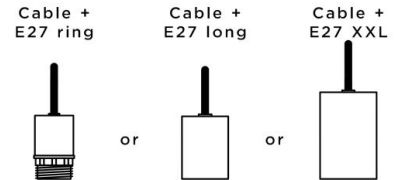

## Ceiling base 5 o26

CEILING BASE 5 o26 in leicht Bronze. Metalloberfläche Code: 28.  
Optionen: eine große Auswahl an Kabeln und Fassungen (+Supplement)

### + SUPPLEMENT

**CEILING BASE 5 o26** ist eine runde Deckenbasis mit fünf Kabelauslässen zum Aufhängen von Glühbirnen, Strukturen, Gläsern oder Lampenschirmen

Zusätzlich sind standardisierte Verkabelungen vorgesehen

Auch bei der Wahl der Formen, Größen, Ausführungen, Verkabelungen, Fassungen oder der Anzahl der Kabelauslässe sind zahlreiche Optionen möglich

### TECHNISCHE DATEN

**Mindestabstand** zwischen zwei Kabelauslässen : L12,4cm

**Maximaler Durchmesser** der an den Kabel anzubringenden Aufhängungen :

Ø23cm - wenn die Aufhängungen auf verschiedenen Höhen sind