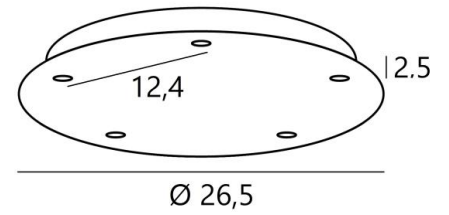

## Ceiling base 5 o26

CEILING BASE 5 o26 in leicht Bronze. Metalloberfläche Code: 28.  
Optionen: eine große Auswahl an Kabeln und Fassungen (+Supplement)

### BASIS

Platte : Ø26,5cm - Gehäuse : Ø23,5 x 2,5cm