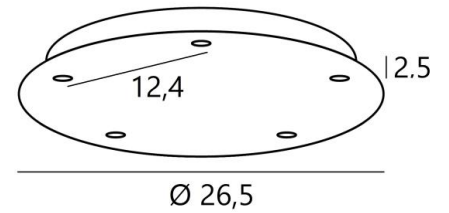

## Ceiling base 5 o26

CEILING BASE 5 o26 in leicht Bronze. Metalloberfläche Code: 28.  
Optionen: eine große Auswahl an Kabeln und Fassungen (+Supplement)

### BASIS

Platte : Ø26,5cm - Gehäuse : Ø23,5 x 2,5cm