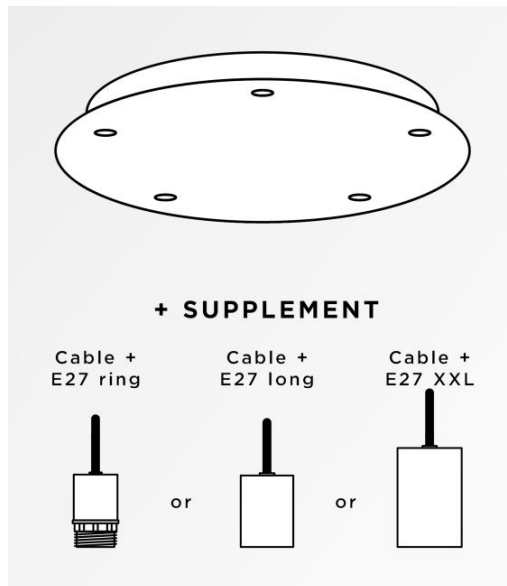

Ceiling base 5 o26

Ceiling base 5 o26

CEILING BASE 5 o26 ist eine runde Deckenbasis mit fünf Kabelauslässen zum Aufhängen von Glühbirnen, Strukturen, Gläsern oder Lampenschirmen
Zusätzlich sind standardisierte Verkabelungen vorgesehen
Auch bei der Wahl der Formen, Größen, Ausführungen, Verkabelungen, Fassungen oder der Anzahl der Kabelauslässe sind zahlreiche Optionen möglich

BASIS

Platte : Ø26,5cm - Gehäuse : Ø23,5 x 2,5cm

TECHNISCHE DATEN

Mindestabstand zwischen zwei Kabelauslässen : L12,4cm

Maximaler Durchmesser der an den Kabel anzubringenden Aufhängungen :

Ø23cm - wenn die Aufhängungen auf verschiedenen Höhen sind

Ø12cm - wenn die Aufhängungen auf gleicher Höhe sind

Eine Befestigungsplatte zur fixieren der Box an der Decke ([PDF-Plan](#))

Gegen einen Aufpreis bieten wir Kabel mit Fassungen an :

KABEL

Bitte beachten Sie das [BESTELLMFORMULAR](#). Wir bieten eine Standardversion, oder mit anderen Kabeln. Die Kabel sind mit Stoff ummantelt und passen zur Farbe des Deckenbasis

MIT FASSUNGEN (3 Modelle)

E27 RING : Fassung mit Ring, zur Befestigung einer Struktur oder eines Lampenschirms (Kabel + Fassung : Code 6563)

E27 LONG : lange Fassung für eine kleine oder mittelgroße Glühbirne (Kabel + Fassung: Code 6564)