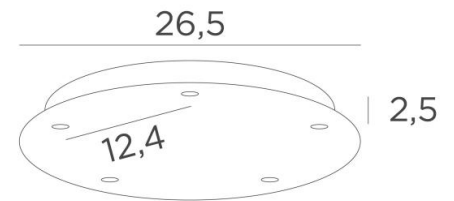

Ceiling base 5 o26

Ceiling base 5 o26

CEILING BASE 5 o26 ist eine runde Deckenbasis mit fünf Kabelauslässen zum Aufhängen von Glühbirnen, Strukturen, Gläsern oder Lampenschirmen
Zusätzlich sind standardisierte Verkabelungen vorgesehen
Auch bei der Wahl der Formen, Größen, Ausführungen, Verkabelungen, Fassungen oder der Anzahl der Kabelauslässe sind zahlreiche Optionen möglich

BASIS

Platte : Ø26,5cm - Gehäuse : Ø23,5 x 2,5cm

TECHNISCHE DATEN

Mindestabstand zwischen zwei Kabelauslässen : L12,4cm

Maximaler Durchmesser der an den Kabel anzubringenden Aufhängungen :

Ø23cm - wenn die Aufhängungen auf verschiedenen Höhen sind

Ø12cm - wenn die Aufhängungen auf gleicher Höhe sind

Eine Befestigungsplatte zur fixieren der Box an der Decke ([PDF-Plan](#))

Gegen einen Aufpreis bieten wir Kabel mit Fassungen an :

KABEL

Bitte beachten Sie das [BESTELLMFORMULAR](#). Wir bieten eine Standardversion, oder mit anderen Kabeln. Die Kabel sind mit Stoff ummantelt und passen zur Farbe des Deckenbasis