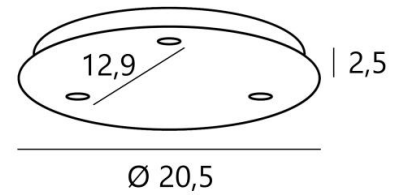

Ceiling base 3 o20

+ SUPPLEMENT

CEILING BASE 3 o20 ist eine runde Deckenbasis mit drei Kabelauslässen zum Aufhängen von Glühbirnen, Strukturen, Gläsern oder Lampenschirmen

Zusätzlich sind standardisierte Verkabelungen vorgesehen

Auch bei der Wahl der Formen, Größen, Ausführungen, Verkabelungen, Fassungen oder der Anzahl der Kabelauslässe sind zahlreiche Optionen möglich

BASIS

Platte : Ø20,5cm - Gehäuse : Ø18 x 2,5cm

TECHNISCHE DATEN

Mindestabstand zwischen zwei Kabelauslässen : L12,9cm

Maximaler Durchmesser der an den Kabel anzubringenden Aufhängungen :

Ø24cm - wenn die Aufhängungen auf verschiedenen Höhen sind

Ø12cm - wenn die Aufhängungen auf gleicher Höhe sind

Eine Befestigungsplatte zur fixieren der Box an der Decke ([PDF-Plan](#))

Gegen einen Aufpreis bieten wir Kabel mit Fassungen an :

KABEL

Bitte beachten Sie das [BESTELLFORMULAR](#). Wir bieten eine Standardversion, oder mit anderen Kabeln. Die Kabel sind mit Stoff ummantelt und passen zur Farbe des Deckenbasis

MIT FASSUNGEN (3 Modelle)

E27 RING : Fassung mit Ring, zur Befestigung einer Struktur oder eines Lampenschirms (Kabel + Fassung : Code 6563)

E27 LONG : lange Fassung für eine kleine oder mittelgroße Glühbirne (Kabel + Fassung: Code 6564)

E27 XXL : lange und breite Fassung für eine große Glühbirne (Kabel + Fassung : Code 6565)

VERFÜGBARE METALL-OBERFLÄCHEN UND CODES

01 - Weiss strukturiert - 7330 001

02 - Schwarz strukturiert - 7330 002

25 - Gebürstet Messing - 7330 025

28 - Leicht Bronze - 7330 028

29 - Gebürstet Bronze - 7330 029

LIGHTING COLLECTION