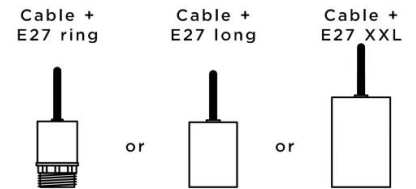

### + SUPPLEMENT

**CEILING BASE 3 o20** ist eine runde Deckenbasis mit drei Kabelauslässen zum Aufhängen von Glühbirnen, Strukturen, Gläsern oder Lampenschirmen

Zusätzlich sind standardisierte Verkabelungen vorgesehen

Auch bei der Wahl der Formen, Größen, Ausführungen, Verkabelungen, Fassungen oder der Anzahl der Kabelauslässe sind zahlreiche Optionen möglich

### TECHNISCHE DATEN

**Mindestabstand** zwischen zwei Kabelauslässen : L12,9cm

**Maximaler Durchmesser** der an den Kabel anzubringenden Aufhängungen :

Ø24cm - wenn die Aufhängungen auf verschiedenen Höhen sind