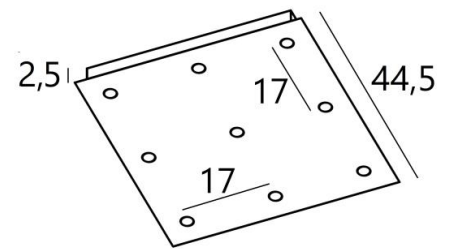

Ceiling base square 9

CEILING BASE SQUARE 9 in Schwarz strukturiert. Metalloberfläche
Code: 02. Optionen: eine große Auswahl an Kabeln und Fassungen
(+Supplement)

+ SUPPLEMENT

Cable +
E27 ring

Cable +
E27 long

Cable +
E27 XXL

or

or

CEILING BASE SQUARE 9 ist eine quadratische Deckenbasis mit neun Kabelauslässen zum Aufhängen von Glühbirnen, Strukturen, Gläsern oder Lampenschirmen

Auch bei der Wahl der Formen, Größen, Ausführungen, Verkabelungen, Fassungen oder der Anzahl der Kabelauslässe sind zahlreiche Optionen möglich

BASIS

Platte : #44,5cm - Frame : #40 x 2,5cm

TECHNISCHE DATEN

Maximaler Durchmesser der an den Kabel anzubringenden Aufhängungen:

Ø33cm - wenn die Aufhängungen auf verschiedenen Höhen sind

Ø16cm - wenn die Aufhängungen auf gleicher Höhe sind