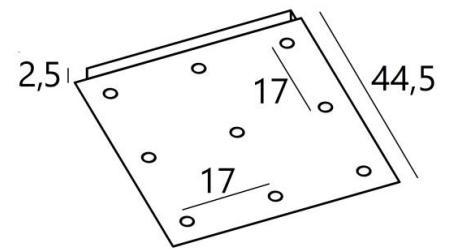

Ceiling base square 9

CEILING BASE SQUARE 9 in Schwarz strukturiert. Metalloberfläche
Code: 02. Optionen: eine große Auswahl an Kabeln und Fassungen
(+Supplement)

+ SUPPLEMENT

Cable +
E27 ring

or
Cable +
E27 long

or
Cable +
E27 XXL

CEILING BASE SQUARE 9 ist eine quadratische Deckenbasis mit neun Kabelauslässen zum Aufhängen von Glühbirnen, Strukturen, Gläsern oder Lampenschirmen

Auch bei der Wahl der Formen, Größen, Ausführungen, Verkabelungen, Fassungen oder der Anzahl der Kabelauslässe sind zahlreiche Optionen möglich

BASIS

Platte : #44,5cm - Frame : #40 x 2,5cm

TECHNISCHE DATEN

Maximaler Durchmesser der an den Kabel anzubringenden Aufhängungen :

Ø33cm - wenn die Aufhängungen auf verschiedenen Höhen sind

Ø16cm - wenn die Aufhängungen auf gleicher Höhe sind