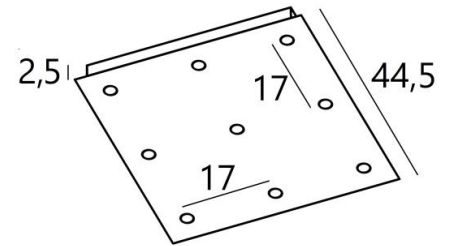

Ceiling base square 9

CEILING BASE SQUARE 9 in Schwarz strukturiert. Metalloberfläche
Code: 02. Optionen: eine große Auswahl an Kabeln und Fassungen
(+Supplement)

+ SUPPLEMENT

Cable +
E27 ring

Cable +
E27 long

Cable +
E27 XXL

or

or

CEILING BASE SQUARE 9 ist eine quadratische Deckenbasis mit neun Kabelauslässen zum Aufhängen von Glühbirnen, Strukturen, Gläsern oder Lampenschirmen

Auch bei der Wahl der Formen, Größen, Ausführungen, Verkabelungen, Fassungen oder der Anzahl der Kabelauslässe sind zahlreiche Optionen möglich

BASIS

Platte : #44,5cm - Frame : #40 x 2,5cm

TECHNISCHE DATEN

Maximaler Durchmesser der an den Kabel anzubringenden Aufhängungen:

Ø33cm - wenn die Aufhängungen auf verschiedenen Höhen sind

Ø16cm - wenn die Aufhängungen auf gleicher Höhe sind