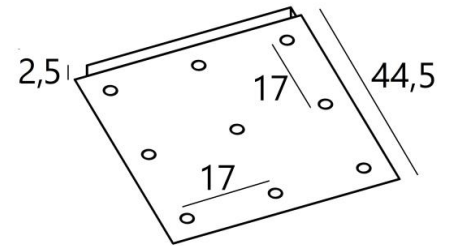

Ceiling base square 9

CEILING BASE SQUARE 9 in Schwarz strukturiert. Metalloberfläche
Code: 02. Optionen: eine große Auswahl an Kabeln und Fassungen
(+Supplement)

+ SUPPLEMENT

Cable +
E27 ring

Cable +
E27 long

Cable +
E27 XXL

or

or

CEILING BASE SQUARE 9 ist eine quadratische Deckenbasis mit neun Kabelauslässen zum Aufhängen von Glühbirnen, Strukturen, Gläsern oder Lampenschirmen

Auch bei der Wahl der Formen, Größen, Ausführungen, Verkabelungen, Fassungen oder der Anzahl der Kabelauslässe sind zahlreiche Optionen möglich

BASIS

Platte : #44,5cm - Frame : #40 x 2,5cm

TECHNISCHE DATEN

Maximaler Durchmesser der an den Kabel anzubringenden Aufhängungen:

Ø33cm - wenn die Aufhängungen auf verschiedenen Höhen sind

Ø16cm - wenn die Aufhängungen auf gleicher Höhe sind