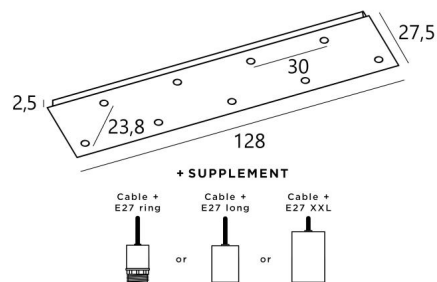

## Ceiling base 9 #

CEILING BASE 9 #

**CEILING BASE 9 #** ist eine rechteckige Deckenbasis mit neun Kabelauslässen zum Aufhängen von Glühbirnen, Strukturen, Gläsern oder Lampenschirmen  
Zusätzlich sind standardisierte Verkabelungen vorgesehen  
Auch bei der Wahl der Formen, Größen, Ausführungen, Verkabelungen, Fassungen oder der Anzahl der Kabelauslässe sind zahlreiche Optionen möglich

### BASIS

Platte : 128 x 27,5cm - Frame : 125 x 24,5 x 2cm

### TECHNISCHE DATEN

**Mindestabstand** zwischen zwei Kabelauslässen : L23,8cm

**Maximaler Durchmesser** der an den Kabel anzubringenden Aufhängungen :

Ø46cm - wenn die Aufhängungen auf verschiedenen Höhen sind

Ø23cm - wenn die Aufhängungen auf gleicher Höhe sind

Ein Metallrahmen, der an der Decke zu befestigen ist, bevor die Platte angebracht wird

*Gegen einen Aufpreis bieten wir Kabel mit Fassungen an :*

**KABEL**