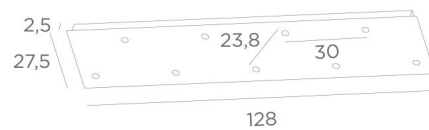

## Ceiling base 9 #

CEILING BASE 9 #

**CEILING BASE 9 #** ist eine rechteckige Deckenbasis mit neun Kabelauslässen zum Aufhängen von Glühbirnen, Strukturen, Gläsern oder Lampenschirmen  
Zusätzlich sind standardisierte Verkabelungen vorgesehen  
Auch bei der Wahl der Formen, Größen, Ausführungen, Verkabelungen, Fassungen oder der Anzahl der Kabelauslässe sind zahlreiche Optionen möglich

### BASIS

Platte : 128 x 27,5cm - Frame : 125 x 24,5 x 2cm

### TECHNISCHE DATEN

**Mindestabstand** zwischen zwei Kabelauslässen : L23,8cm

**Maximaler Durchmesser** der an den Kabel anzubringenden Aufhängungen :

Ø46cm - wenn die Aufhängungen auf verschiedenen Höhen sind

Ø23cm - wenn die Aufhängungen auf gleicher Höhe sind

Ein Metallrahmen, der an der Decke zu befestigen ist, bevor die Platte angebracht wird

*Gegen einen Aufpreis bieten wir Kabel mit Fassungen an :*