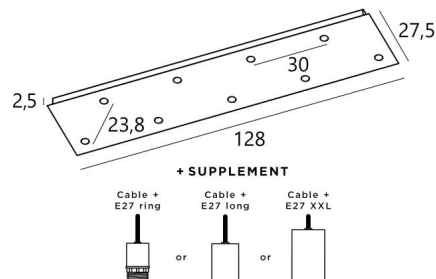

Ceiling base 9

CEILING BASE 9 # in gebürstet Bronze. Metalloberfläche Code: 29. Optionen: eine große Auswahl an Kabeln und Fassungen (+Supplement)

CEILING BASE 9 # ist eine rechteckige Deckenbasis mit neun Kabelauslässen zum Aufhängen von Glühbirnen, Strukturen, Gläsern oder Lampenschirmen

Auch bei der Wahl der Formen, Größen, Ausführungen, Verkabelungen, Fassungen oder der Anzahl der Kabelauslässe sind zahlreiche Optionen möglich

BASIS

Platte : 128 x 27,5cm - Frame : 125 x 24,5 x 2cm

TECHNISCHE DATEN

Maximaler Durchmesser der an den Kabel anzubringenden Aufhängungen:

Ø46cm - wenn die Aufhängungen auf verschiedenen Höhen sind

Ø23cm - wenn die Aufhängungen auf gleicher Höhe sind

Ein Metallrahmen, der an der Decke zu befestigen ist, bevor die Platte angebracht wird

Fassung E27 L: lange für eine kleine oder mittelgroße Glühbirne (Kabel + Fassung: Code 6564)

Fassung E27 X: lange und breite für eine große Glühbirne (Kabel + Fassung: Code 6565)

VERFÜGBARE METALL-OBERFLÄCHEN UND CODES