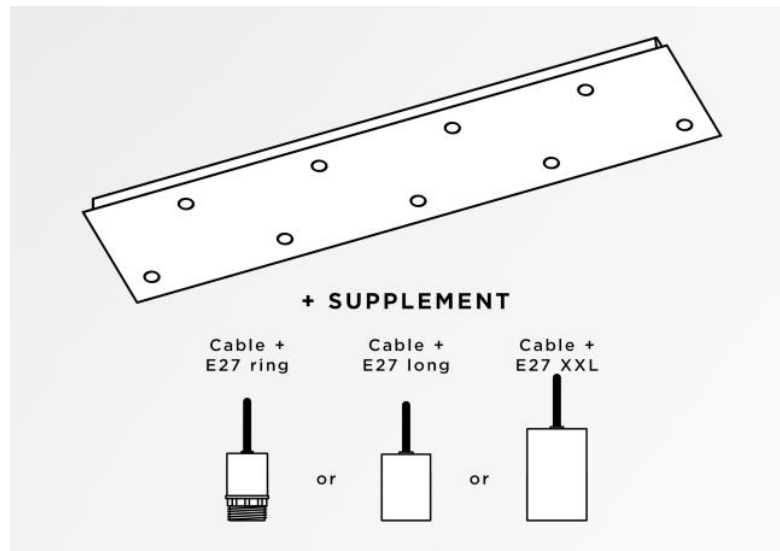

## Ceiling base 9 #

CEILING BASE 9 #

**CEILING BASE 9 #** ist eine rechteckige Deckenbasis mit neun Kabelauslässen zum Aufhängen von Glühbirnen, Strukturen, Gläsern oder Lampenschirmen  
Zusätzlich sind standardisierte Verkabelungen vorgesehen  
Auch bei der Wahl der Formen, Größen, Ausführungen, Verkabelungen, Fassungen oder der Anzahl der Kabelauslässe sind zahlreiche Optionen möglich

### BASIS

Platte : 128 x 27,5cm - Frame : 125 x 24,5 x 2cm

### TECHNISCHE DATEN

**Mindestabstand** zwischen zwei Kabelauslässen : L23,8cm

**Maximaler Durchmesser** der an den Kabel anzubringenden Aufhängungen :

Ø46cm - wenn die Aufhängungen auf verschiedenen Höhen sind

Ø23cm - wenn die Aufhängungen auf gleicher Höhe sind

Ein Metallrahmen, der an der Decke zu befestigen ist, bevor die Platte angebracht wird

*Gegen einen Aufpreis bieten wir Kabel mit Fassungen an :*