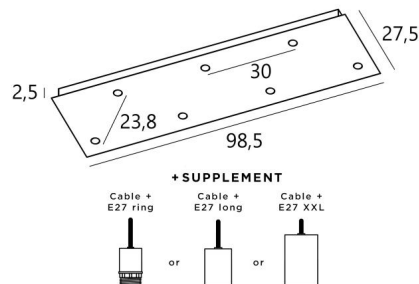

Ceiling base 7

CEILING BASE 7 # in Weiß strukturiert. Metalloberfläche Code: 01. Optionen: eine große Auswahl an Kabeln und Fassungen (+Supplement)

CEILING BASE 7 # ist eine rechteckige Deckenbasis mit sieben Kabelauslässen zum Aufhängen von Glühbirnen, Strukturen, Gläsern oder Lampenschirmen

Auch bei der Wahl der Formen, Größen, Ausführungen, Verkabelungen, Fassungen oder der Anzahl der Kabelauslässe sind zahlreiche Optionen möglich

BASIS

Platte : 98,5 x 27,5cm - Frame : 95,5 x 24,5 x 2,5cm

TECHNISCHE DATEN

Maximaler Durchmesser der an den Kabel anzubringenden Aufhängungen:

- Ø46cm - wenn die Aufhängungen auf verschiedenen Höhen sind
- Ø23cm - wenn die Aufhängungen auf gleicher Höhe sind

Ein Metallrahmen, der an der Decke zu befestigen ist, bevor die Platte angebracht wird

Fassung E27 L: lange für eine kleine oder mittelgroße Glühbirne (Kabel + Fassung: Code 6564)

Fassung E27 X: lange und breite für eine große Glühbirne (Kabel + Fassung: Code 6565)

VERFÜGBARE METALL-OBERFLÄCHEN UND CODES