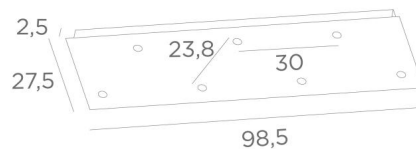

## Ceiling base 7 #

CEILING BASE 7 #

**CEILING BASE 7 #** ist eine rechteckige Deckenbasis mit sieben Kabelauslässen zum Aufhängen von Glühbirnen, Strukturen, Gläsern oder Lampenschirmen  
Zusätzlich sind standardisierte Verkabelungen vorgesehen  
Auch bei der Wahl der Formen, Größen, Ausführungen, Verkabelungen, Fassungen oder der Anzahl der Kabelauslässe sind zahlreiche Optionen möglich

### BASIS

Platte : 98,5 x 27,5cm - Frame : 95,5 x 24,5 x 2,5cm

### TECHNISCHE DATEN

**Mindestabstand** zwischen zwei Kabelauslässen : L23,8cm

**Maximaler Durchmesser** der an den Kabel anzubringenden Aufhängungen :

Ø46cm - wenn die Aufhängungen auf verschiedenen Höhen sind

Ø23cm - wenn die Aufhängungen auf gleicher Höhe sind

Ein Metallrahmen, der an der Decke zu befestigen ist, bevor die Platte angebracht wird

*Gegen einen Aufpreis bieten wir Kabel mit Fassungen an :*