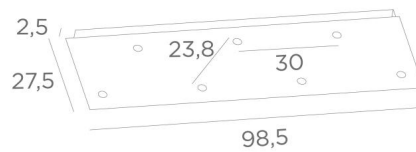

Ceiling base 7

CEILING BASE 7 #

CEILING BASE 7 # ist eine rechteckige Deckenbasis mit sieben Kabelauslässen zum Aufhängen von Glühbirnen, Strukturen, Gläsern oder Lampenschirmen
Zusätzlich sind standardisierte Verkabelungen vorgesehen
Auch bei der Wahl der Formen, Größen, Ausführungen, Verkabelungen, Fassungen oder der Anzahl der Kabelauslässe sind zahlreiche Optionen möglich

BASIS

Platte : 98,5 x 27,5cm - Frame : 95,5 x 24,5 x 2,5cm

TECHNISCHE DATEN

Mindestabstand zwischen zwei Kabelauslässen : L23,8cm

Maximaler Durchmesser der an den Kabel anzubringenden Aufhängungen :

Ø46cm - wenn die Aufhängungen auf verschiedenen Höhen sind

Ø23cm - wenn die Aufhängungen auf gleicher Höhe sind

Ein Metallrahmen, der an der Decke zu befestigen ist, bevor die Platte angebracht wird

Gegen einen Aufpreis bieten wir Kabel mit Fassungen an :

KABEL

Bitte beachten Sie das **BESTELLFORMULAR**. Wir bieten eine Standardversion, oder mit anderen Kabeln. Die Kabel sind mit Stoff ummantelt und passen zur Farbe des Deckenbasis

MIT FASSUNGEN (3 Modelle)

E27 RING : Fassung mit Ring, zur Befestigung einer Struktur oder eines Lampenschirms (Kabel + Fassung : Code 6563)

E27 LONG : lange Fassung für eine kleine oder mittelgroße Glühbirne (Kabel + Fassung: Code 6564)