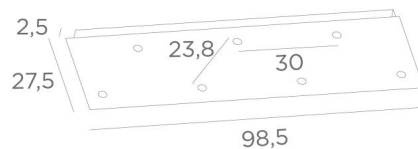

Ceiling base 7

CEILING BASE 7 #

CEILING BASE 7 # ist eine rechteckige Deckenbasis mit sieben Kabelauslässen zum Aufhängen von Glühbirnen, Strukturen, Gläsern oder Lampenschirmen
Zusätzlich sind standardisierte Verkabelungen vorgesehen
Auch bei der Wahl der Formen, Größen, Ausführungen, Verkabelungen, Fassungen oder der Anzahl der Kabelauslässe sind zahlreiche Optionen möglich

BASIS

Platte : 98,5 x 27,5cm - Frame : 95,5 x 24,5 x 2,5cm

TECHNISCHE DATEN

Mindestabstand zwischen zwei Kabelauslässen : L23,8cm

Maximaler Durchmesser der an den Kabel anzubringenden Aufhängungen :

Ø46cm - wenn die Aufhängungen auf verschiedenen Höhen sind

Ø23cm - wenn die Aufhängungen auf gleicher Höhe sind

Ein Metallrahmen, der an der Decke zu befestigen ist, bevor die Platte angebracht wird

Gegen einen Aufpreis bieten wir Kabel mit Fassungen an :

KABEL

Bitte beachten Sie das **BESTELLFORMULAR**. Wir bieten eine Standardversion, oder mit anderen Kabeln. Die Kabel sind mit Stoff ummantelt und passen zur Farbe des Deckenbasis