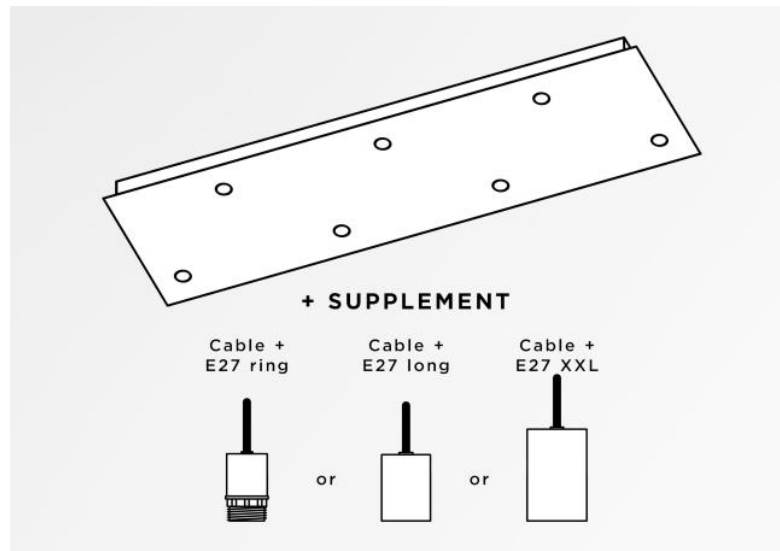

Ceiling base 7

CEILING BASE 7 #

CEILING BASE 7 # ist eine rechteckige Deckenbasis mit sieben Kabelauslässen zum Aufhängen von Glühbirnen, Strukturen, Gläsern oder Lampenschirmen
Zusätzlich sind standardisierte Verkabelungen vorgesehen
Auch bei der Wahl der Formen, Größen, Ausführungen, Verkabelungen, Fassungen oder der Anzahl der Kabelauslässe sind zahlreiche Optionen möglich

BASIS

Platte : 98,5 x 27,5cm - Frame : 95,5 x 24,5 x 2,5cm

TECHNISCHE DATEN

Mindestabstand zwischen zwei Kabelauslässen : L23,8cm

Maximaler Durchmesser der an den Kabel anzubringenden Aufhängungen :

Ø46cm - wenn die Aufhängungen auf verschiedenen Höhen sind

Ø23cm - wenn die Aufhängungen auf gleicher Höhe sind

Ein Metallrahmen, der an der Decke zu befestigen ist, bevor die Platte angebracht wird

Gegen einen Aufpreis bieten wir Kabel mit Fassungen an :

KABEL

Bitte beachten Sie das **BESTELLFORMULAR**. Wir bieten eine Standardversion, oder mit anderen Kabeln. Die Kabel sind mit Stoff ummantelt und passen zur Farbe des Deckenbasis

MIT FASSUNGEN (3 Modelle)

E27 RING : Fassung mit Ring, zur Befestigung einer Struktur oder eines Lampenschirms (Kabel + Fassung : Code 6563)

E27 LONG : lange Fassung für eine kleine oder mittelgroße Glühbirne (Kabel + Fassung: Code 6564)