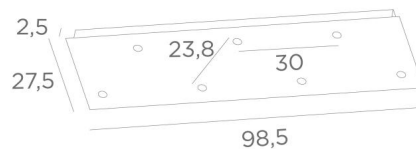

## Ceiling base 7 #

CEILING BASE 7 #

**CEILING BASE 7 #** ist eine rechteckige Deckenbasis mit sieben Kabelauslässen zum Aufhängen von Glühbirnen, Strukturen, Gläsern oder Lampenschirmen  
Zusätzlich sind standardisierte Verkabelungen vorgesehen  
Auch bei der Wahl der Formen, Größen, Ausführungen, Verkabelungen, Fassungen oder der Anzahl der Kabelauslässe sind zahlreiche Optionen möglich

### BASIS

Platte : 98,5 x 27,5cm - Frame : 95,5 x 24,5 x 2,5cm

### TECHNISCHE DATEN

**Mindestabstand** zwischen zwei Kabelauslässen : L23,8cm

**Maximaler Durchmesser** der an den Kabel anzubringenden Aufhängungen :

Ø46cm - wenn die Aufhängungen auf verschiedenen Höhen sind

Ø23cm - wenn die Aufhängungen auf gleicher Höhe sind

Ein Metallrahmen, der an der Decke zu befestigen ist, bevor die Platte angebracht wird

*Gegen einen Aufpreis bieten wir Kabel mit Fassungen an :*

**KABEL**