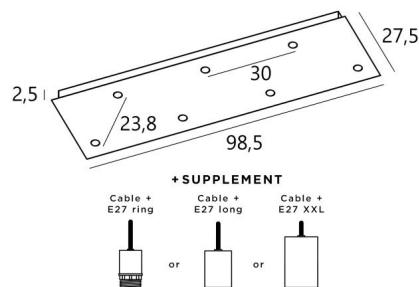

## Ceiling base 7 #

CEILING BASE 7 #

**CEILING BASE 7 #** ist eine rechteckige Deckenbasis mit sieben Kabelauslässen zum Aufhängen von Glühbirnen, Strukturen, Gläsern oder Lampenschirmen  
Zusätzlich sind standardisierte Verkabelungen vorgesehen  
Auch bei der Wahl der Formen, Größen, Ausführungen, Verkabelungen, Fassungen oder der Anzahl der Kabelauslässe sind zahlreiche Optionen möglich

### BASIS

Platte : 98,5 x 27,5cm - Frame : 95,5 x 24,5 x 2,5cm

### TECHNISCHE DATEN

**Mindestabstand** zwischen zwei Kabelauslässen : L23,8cm

**Maximaler Durchmesser** der an den Kabel anzubringenden Aufhängungen :

- Ø46cm - wenn die Aufhängungen auf verschiedenen Höhen sind
- Ø23cm - wenn die Aufhängungen auf gleicher Höhe sind

**E27 XXL** : lange und breite Fassung für eine große Glühbirne (Kabel + Fassung : Code 6565)