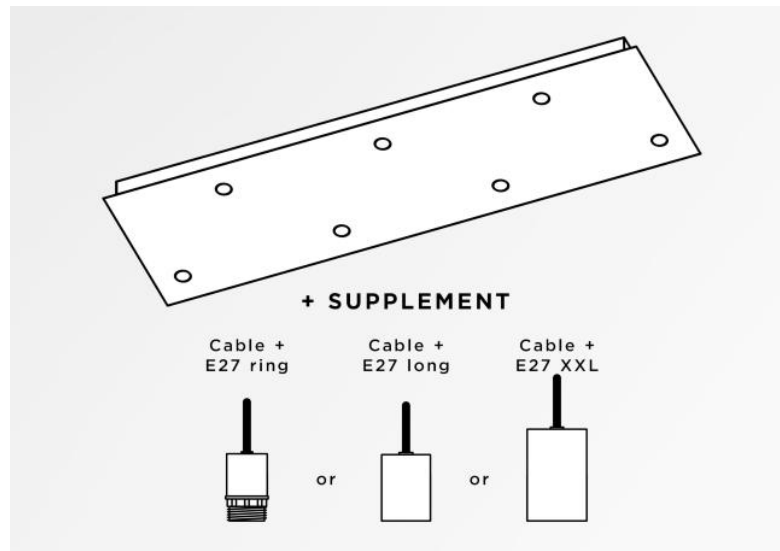

## Ceiling base 7 #

CEILING BASE 7 #

**CEILING BASE 7 #** ist eine rechteckige Deckenbasis mit sieben Kabelauslässen zum Aufhängen von Glühbirnen, Strukturen, Gläsern oder Lampenschirmen  
Zusätzlich sind standardisierte Verkabelungen vorgesehen  
Auch bei der Wahl der Formen, Größen, Ausführungen, Verkabelungen, Fassungen oder der Anzahl der Kabelauslässe sind zahlreiche Optionen möglich

### BASIS

Platte : 98,5 x 27,5cm - Frame : 95,5 x 24,5 x 2,5cm

### TECHNISCHE DATEN

**Mindestabstand** zwischen zwei Kabelauslässen : L23,8cm

**Maximaler Durchmesser** der an den Kabel anzubringenden Aufhängungen :

Ø46cm - wenn die Aufhängungen auf verschiedenen Höhen sind

Ø23cm - wenn die Aufhängungen auf gleicher Höhe sind

Ein Metallrahmen, der an der Decke zu befestigen ist, bevor die Platte angebracht wird

*Gegen einen Aufpreis bieten wir Kabel mit Fassungen an :*