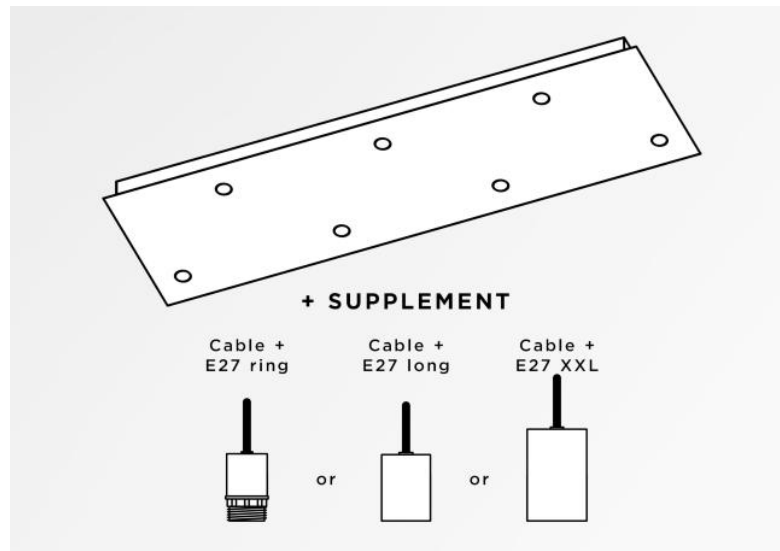

## Ceiling base 7 #

CEILING BASE 7 #

**CEILING BASE 7 #** ist eine rechteckige Deckenbasis mit sieben Kabelauslässen zum Aufhängen von Glühbirnen, Strukturen, Gläsern oder Lampenschirmen  
Zusätzlich sind standardisierte Verkabelungen vorgesehen  
Auch bei der Wahl der Formen, Größen, Ausführungen, Verkabelungen, Fassungen oder der Anzahl der Kabelauslässe sind zahlreiche Optionen möglich

### BASIS

Platte : 98,5 x 27,5cm - Frame : 95,5 x 24,5 x 2,5cm

### TECHNISCHE DATEN

**Mindestabstand** zwischen zwei Kabelauslässen : L23,8cm

**Maximaler Durchmesser** der an den Kabel anzubringenden Aufhängungen :

Ø46cm - wenn die Aufhängungen auf verschiedenen Höhen sind

Ø23cm - wenn die Aufhängungen auf gleicher Höhe sind

Ein Metallrahmen, der an der Decke zu befestigen ist, bevor die Platte angebracht wird

*Gegen einen Aufpreis bieten wir Kabel mit Fassungen an :*

**KABEL**