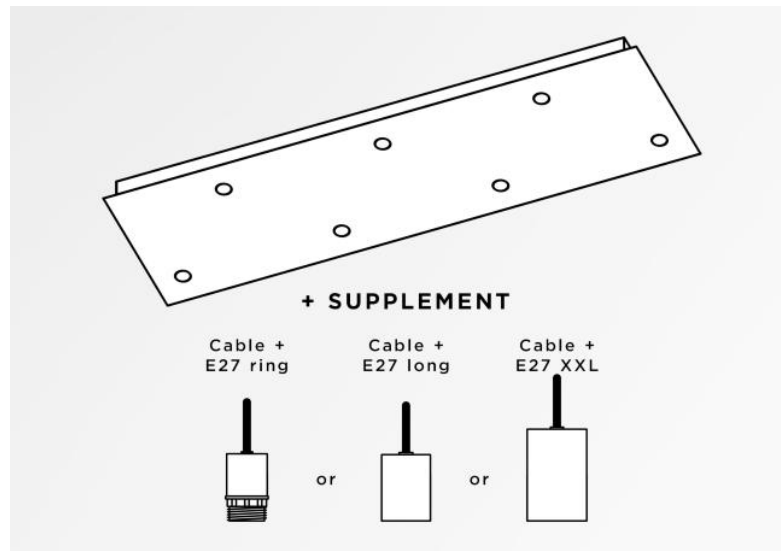

Ceiling base 7

CEILING BASE 7 #

CEILING BASE 7 # ist eine rechteckige Deckenbasis mit sieben Kabelauslässen zum Aufhängen von Glühbirnen, Strukturen, Gläsern oder Lampenschirmen
Zusätzlich sind standardisierte Verkabelungen vorgesehen
Auch bei der Wahl der Formen, Größen, Ausführungen, Verkabelungen, Fassungen oder der Anzahl der Kabelauslässe sind zahlreiche Optionen möglich

BASIS

Platte : 98,5 x 27,5cm - Frame : 95,5 x 24,5 x 2,5cm

TECHNISCHE DATEN

Mindestabstand zwischen zwei Kabelauslässen : L23,8cm

Maximaler Durchmesser der an den Kabel anzubringenden Aufhängungen :

Ø46cm - wenn die Aufhängungen auf verschiedenen Höhen sind

Ø23cm - wenn die Aufhängungen auf gleicher Höhe sind

Ein Metallrahmen, der an der Decke zu befestigen ist, bevor die Platte angebracht wird

Gegen einen Aufpreis bieten wir Kabel mit Fassungen an :

KABEL

Bitte beachten Sie das **BESTELLFORMULAR**. Wir bieten eine Standardversion, oder mit anderen Kabeln. Die Kabel sind mit Stoff ummantelt und passen zur Farbe des Deckenbasis

MIT FASSUNGEN (3 Modelle)

E27 RING : Fassung mit Ring, zur Befestigung einer Struktur oder eines Lampenschirms (Kabel + Fassung : Code 6563)

E27 LONG : lange Fassung für eine kleine oder mittelgroße Glühbirne (Kabel + Fassung: Code 6564)