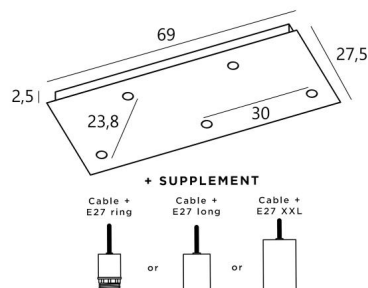

Ceiling base 5

CEILING BASE 5 # in Weiß strukturiert. Metalloberfläche Code: 01. Optionen: eine große Auswahl an Kabeln und Fassungen (+Supplement)

CEILING BASE 5 # ist eine rechteckige Deckenbasis mit fünf Kabelauslässen zum Aufhängen von Glühbirnen, Strukturen, Gläsern oder Lampenschirmen

Auch bei der Wahl der Formen, Größen, Ausführungen, Verkabelungen, Fassungen oder der Anzahl der Kabelauslässe sind zahlreiche Optionen möglich

BASIS

Platte : 69 x 27,5cm - Frame : 66 x 24,5 x 2,5cm

TECHNISCHE DATEN

Maximaler Durchmesser der an den Kabel anzubringenden Aufhängungen:

Ø46cm - wenn die Aufhängungen auf verschiedenen Höhen sind

Ø23cm - wenn die Aufhängungen auf gleicher Höhe sind

Ein Metallrahmen, der an der Decke zu befestigen ist, bevor die Platte angebracht wird

Fassung E27 L: lange für eine kleine oder mittelgroße Glühbirne (Kabel + Fassung: Code 6564)

Fassung E27 X: lange und breite für eine große Glühbirne (Kabel + Fassung: Code 6565)

VERFÜGBARE METALL-OBERFLÄCHEN UND CODES