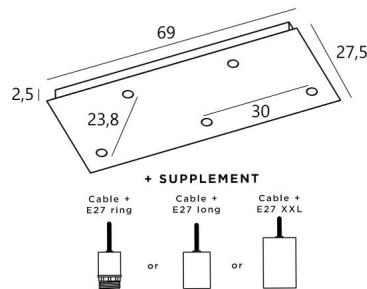

Ceiling base 5

CEILING BASE 5 # in Weiß strukturiert. Metalloberfläche Code: 01. Optionen: eine große Auswahl an Kabeln und Fassungen (+Supplement)

CEILING BASE 5 # ist eine rechteckige Deckenbasis mit fünf Kabelauslässen zum Aufhängen von Glühbirnen, Strukturen, Gläsern oder Lampenschirmen

Auch bei der Wahl der Formen, Größen, Ausführungen, Verkabelungen, Fassungen oder der Anzahl der Kabelauslässe sind zahlreiche Optionen möglich

BASIS

Platte : 69 x 27,5cm - Frame : 66 x 24,5 x 2,5cm

TECHNISCHE DATEN

Maximaler Durchmesser der an den Kabel anzubringenden Aufhängungen:

Ø46cm - wenn die Aufhängungen auf verschiedenen Höhen sind

Ø23cm - wenn die Aufhängungen auf gleicher Höhe sind

Ein Metallrahmen, der an der Decke zu befestigen ist, bevor die Platte angebracht wird

Fassung E27 L: lange für eine kleine oder mittelgroße Glühbirne (Kabel + Fassung: Code 6564)

Fassung E27 X: lange und breite für eine große Glühbirne (Kabel + Fassung: Code 6565)

VERFÜGBARE METALL-OBERFLÄCHEN UND CODES