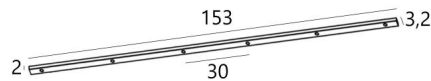

Ceiling base L 6

Ceiling base L 6

CEILING BASE L 6 ist eine längliche Deckenbasis mit sechs Kabelauslässen zum Aufhängen von Glühbirnen, Strukturen, Gläsern oder Lampenschirmen

Zusätzlich sind standardisierte Verkabelungen vorgesehen

Auch bei der Wahl der Formen, Größen, Ausführungen, Verkabelungen, Fassungen oder der Anzahl der Kabelauslässe sind zahlreiche Optionen möglich

BASIS

Gehäuse : 153 x 3,2 x 2cm

TECHNISCHE DATEN

Mindestabstand zwischen zwei Kabelauslässen : L30cm

Maximaler Durchmesser der an den Kabel anzubringenden Aufhängungen :

Ø59cm - wenn die Aufhängungen auf verschiedenen Höhen sind

Ø29,5cm - wenn die Aufhängungen auf gleicher Höhe sind

Eine Befestigungsplatte zur fixieren der Box an der Decke ([PDF-Plan](#))