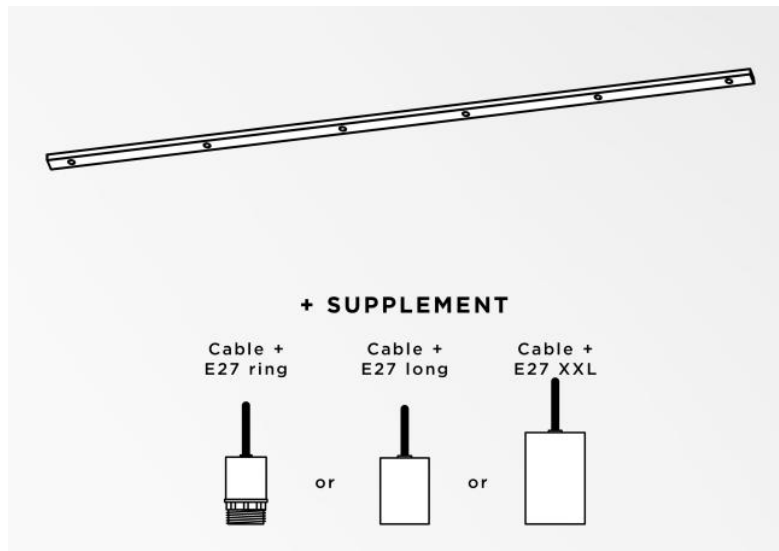

Ceiling base L 6

Ceiling base L 6

CEILING BASE L 6 ist eine längliche Deckenbasis mit sechs Kabelauslässen zum Aufhängen von Glühbirnen, Strukturen, Gläsern oder Lampenschirmen
Zusätzlich sind standardisierte Verkabelungen vorgesehen
Auch bei der Wahl der Formen, Größen, Ausführungen, Verkabelungen, Fassungen oder der Anzahl der Kabelauslässe sind zahlreiche Optionen möglich

BASIS

Gehäuse : 153 x 3,2 x 2cm

TECHNISCHE DATEN

Mindestabstand zwischen zwei Kabelauslässen : L30cm

Maximaler Durchmesser der an den Kabel anzubringenden Aufhängungen :

Ø59cm - wenn die Aufhängungen auf verschiedenen Höhen sind

Ø29,5cm - wenn die Aufhängungen auf gleicher Höhe sind

Eine Befestigungsplatte zur fixieren der Box an der Decke ([PDF-Plan](#))

Gegen einen Aufpreis bieten wir Kabel mit Fassungen an :

KABEL

Bitte beachten Sie das [BESTELLFORMULAR](#). Wir bieten eine Standardversion, oder mit anderen Kabeln. Die Kabel sind mit Stoff ummantelt und passen zur Farbe des Deckenbasis

MIT FASSUNGEN (3 Modelle)

E27 RING : Fassung mit Ring, zur Befestigung einer Struktur oder eines Lampenschirms (Kabel + Fassung : Code 6563)

E27 LONG : lange Fassung für eine kleine oder mittelgroße Glühbirne (Kabel + Fassung: Code 6564)