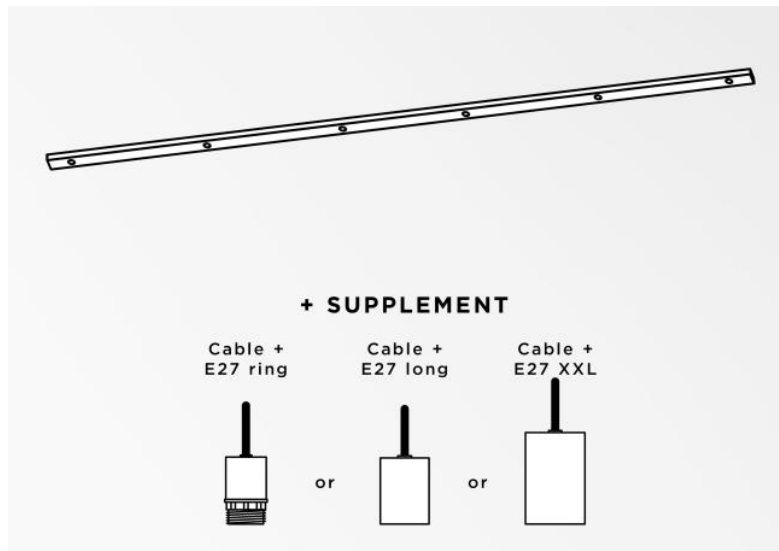

Ceiling base L 6

Ceiling base L 6

CEILING BASE L 6 ist eine längliche Deckenbasis mit sechs Kabelaussäßen zum Aufhängen von Glühbirnen, Strukturen, Gläsern oder Lampenschirmen
Zusätzlich sind standardisierte Verkabelungen vorgesehen
Auch bei der Wahl der Formen, Größen, Ausführungen, Verkabelungen, Fassungen oder der Anzahl der Kabelaussäße sind zahlreiche Optionen möglich

BASIS

Gehäuse : 153 x 3,2 x 2cm

TECHNISCHE DATEN

Mindestabstand zwischen zwei Kabelaussäßen : L30cm

Maximaler Durchmesser der an den Kabel anzubringenden Aufhängungen :

Ø59cm - wenn die Aufhängungen auf verschiedenen Höhen sind

Ø29,5cm - wenn die Aufhängungen auf gleicher Höhe sind

Eine Befestigungsplatte zur fixieren der Box an der Decke ([PDF-Plan](#))

Gegen einen Aufpreis bieten wir Kabel mit Fassungen an :

KABEL

Bitte beachten Sie das [BESTELLMFORMULAR](#). Wir bieten eine Standardversion, oder mit anderen Kabeln. Die Kabel sind mit Stoff ummantelt und passen zur Farbe des Deckenbasis

MIT FASSUNGEN (3 Modelle)

E27 RING : Fassung mit Ring, zur Befestigung einer Struktur oder eines Lampenschirms (Kabel + Fassung : Code 6563)

E27 LONG : lange Fassung für eine kleine oder mittelgroße Glühbirne (Kabel + Fassung: Code 6564)