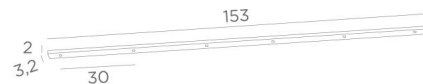

Ceiling base L 6

Ceiling base L 6

CEILING BASE L 6 ist eine längliche Deckenbasis mit sechs Kabelaussäßen zum Aufhängen von Glühbirnen, Strukturen, Gläsern oder Lampenschirmen
Zusätzlich sind standardisierte Verkabelungen vorgesehen
Auch bei der Wahl der Formen, Größen, Ausführungen, Verkabelungen, Fassungen oder der Anzahl der Kabelaussäße sind zahlreiche Optionen möglich

BASIS

Gehäuse : 153 x 3,2 x 2cm

TECHNISCHE DATEN

Mindestabstand zwischen zwei Kabelaussäßen : L30cm

Maximaler Durchmesser der an den Kabel anzubringenden Aufhängungen :

Ø59cm - wenn die Aufhängungen auf verschiedenen Höhen sind

Ø29,5cm - wenn die Aufhängungen auf gleicher Höhe sind

Eine Befestigungsplatte zur fixieren der Box an der Decke ([PDF-Plan](#))

Gegen einen Aufpreis bieten wir Kabel mit Fassungen an :

KABEL

Bitte beachten Sie das [BESTELLMFORMULAR](#). Wir bieten eine Standardversion, oder mit anderen Kabeln. Die Kabel sind mit Stoff ummantelt und passen zur Farbe des Deckenbasis