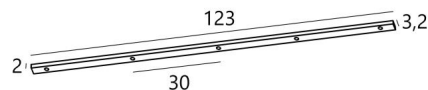

Ceiling base L 5

CEILING BASE L 5 in leicht Bronze (Option). Metalloberfläche Code: 28. Optionen: eine große Auswahl an Kabeln und Fassungen (+Supplement)

CEILING BASE L 5 ist eine längliche Deckenbasis mit fünf Kabelauslässen zum Aufhängen von Glühbirnen, Strukturen, Gläsern oder Lampenschirmen

Auch bei der Wahl der Formen, Größen, Ausführungen, Verkabelungen, Fassungen oder der Anzahl der Kabelauslässe sind zahlreiche Optionen möglich

BASIS

Gehäuse : 123 x 3,2 x 2cm

TECHNISCHE DATEN

Maximaler Durchmesser der an den Kabel anzubringenden Aufhängungen:

Ø59cm - wenn die Aufhängungen auf verschiedenen Höhen sind

Ø29,5cm - wenn die Aufhängungen auf gleicher Höhe sind

Eine Befestigungsplatte zur fixieren der Box an der Decke ([PDF-Plan](#))

OPTIONEN:

Kabeln: bitte beachten Sie das [BESTELLFORMULAR](#). Wir bieten eine Standardversion, oder mit anderen Kabeln. Die Kabel sind mit Stoff ummantelt und passen zur Farbe des Deckenbasis

Fassung E27 R: mit Ring zur Befestigung Struktur oder Lampenschirms (Kabel + Fassung: Code 6563)

Fassung E27 L: lange für eine kleine oder mittelgroße Glühbirne (Kabel + Fassung: Code 6564)

Fassung E27 X: lange und breite für eine große Glühbirne (Kabel + Fassung: Code 6565)