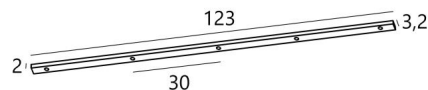

## Ceiling base L 5

CEILING BASE L 5 in leicht Bronze (Option). Metalloberfläche Code: 28. Optionen: eine große Auswahl an Kabeln und Fassungen (+Supplement)

**CEILING BASE L 5** ist eine längliche Deckenbasis mit fünf Kabelauslässen zum Aufhängen von Glühbirnen, Strukturen, Gläsern oder Lampenschirmen

Auch bei der Wahl der Formen, Größen, Ausführungen, Verkabelungen, Fassungen oder der Anzahl der Kabelauslässe sind zahlreiche Optionen möglich

### BASIS

Gehäuse : 123 x 3,2 x 2cm

### TECHNISCHE DATEN

**Maximaler Durchmesser** der an den Kabel anzubringenden Aufhängungen:

Ø59cm - wenn die Aufhängungen auf verschiedenen Höhen sind

Ø29,5cm - wenn die Aufhängungen auf gleicher Höhe sind