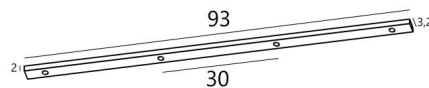

## Ceiling base L 4

CEILING BASE L 4 in gebürstet Bronze. Metalloberfläche Code: 29. Optionen: eine große Auswahl an Kabeln und Fassungen (+Supplement)

**CEILING BASE L 4** ist eine längliche Deckenbasis mit vier Kabelauslässen zum Aufhängen von Glühbirnen, Strukturen, Gläsern oder Lampenschirmen

Auch bei der Wahl der Formen, Größen, Ausführungen, Verkabelungen, Fassungen oder der Anzahl der Kabelauslässe sind zahlreiche Optionen möglich

### BASIS

Gehäuse : 93 x 3,2 x 2cm

### TECHNISCHE DATEN

**Maximaler Durchmesser** der an den Kabel anzubringenden Aufhängungen :

Ø59cm - wenn die Aufhängungen auf verschiedenen Höhen sind

Ø29,5cm - wenn die Aufhängungen auf gleicher Höhe sind