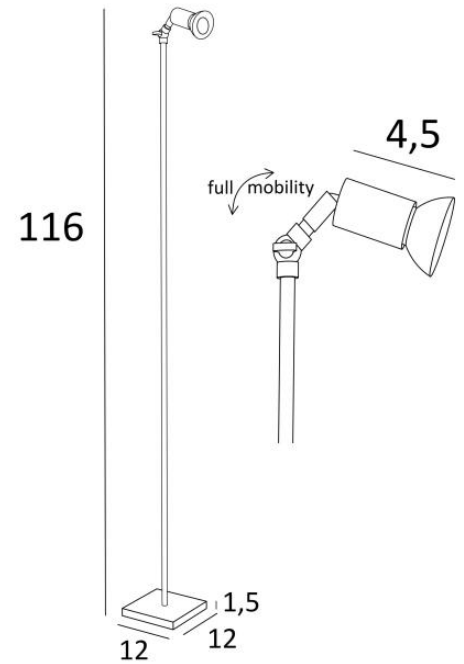

### STARLIGHT 2 ist eine kleine Leseleuchte mit Spotlight

Dank des doppelten Kugelgelenks auf der Rückseite des Scheinwerfers lässt er sich in alle Richtungen auf- und abbewegen

Sie ist für einer GU10-Lampe und einem Dimmer ausgestattet, der am Stromkabel installiert ist  
Effizientes und multifunktionales Licht

### GESAMTABMESSUNGEN

H116cm #12cm

### BASIS

Basis aus massivem Messing : #12 x 1,5cm

### TECHNISCHE DATEN

Eine GU10 Fassung

Mit seinen zwei Kugelgelenken, das Spot kann in alle Richtungen gerichtet werden

Abmessungen Spot : L4,5cm Ø3cm

Dimmbare Leseleuchte

Fußdimmer am Kabel

Obligatorische Verwendung einer LED-Lampe (Sicherheit)