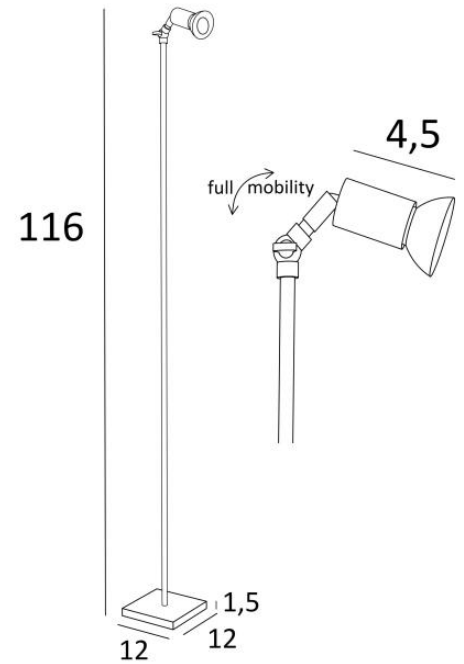

STARLIGHT 2

STARLIGHT 2 in gebürstet Nickel

STARLIGHT 2 ist eine kleine Leseleuchte mit Spotlight

Dank des doppelten Kugelgelenks auf der Rückseite des Scheinwerfers lässt er sich in alle Richtungen auf- und abbewegen

Sie ist für einer GU10-Lampe und einem Dimmer ausgestattet, der am Stromkabel installiert ist
Effizientes und multifunktionales Licht

GESAMTABMESSUNGEN

H116cm #12cm

BASIS

Basis aus massivem Messing : #12 x 1,5cm

TECHNISCHE DATEN

Eine GU10 Fassung

Mit seinen zwei Kugelgelenken, das Spot kann in alle Richtungen gerichtet werden

Abmessungen Spot : L4,5cm Ø3cm

Dimmbare Leseleuchte

Fußdimmer am Kabel

Obligatorische Verwendung einer LED-Lampe (Sicherheit)