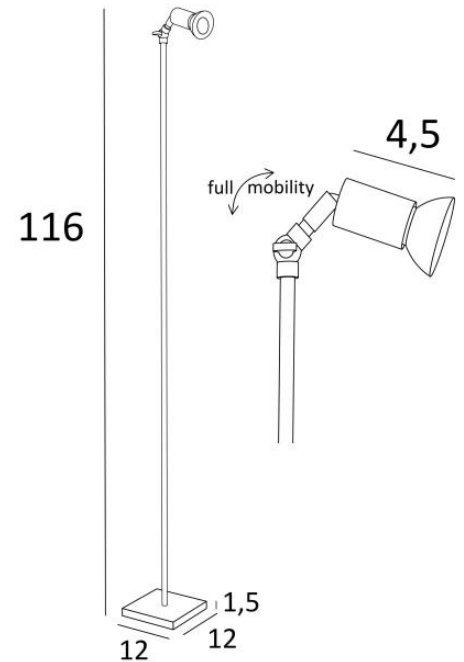

STARLIGHT

STARLIGHT in gebürstet Nickel

STARLIGHT ist eine kleine Leseleuchte mit Spotlight

Dank des doppelten Kugelgelenks auf der Rückseite des Scheinwerfers lässt er sich in alle Richtungen auf- und abbewegen

Sie ist für einer GU10-Lampe und einem Dimmer ausgestattet, der am Stromkabel installiert ist
Effizientes und multifunktionales Licht

GESAMTABMESSUNGEN

H116cm #12cm

BASIS

Basis aus massivem Messing : #12 x 1,5cm

TECHNISCHE DATEN

Eine GU10 Fassung

Mit seinen zwei Kugelgelenken, das Spot kann in alle Richtungen gerichtet werden

Abmessungen Spot: L4,5cm Ø3cm

Dimmbare Leseleuchte

Fußdimmer am Kabel

Obligatorische Verwendung einer LED-Lampe (Sicherheit)