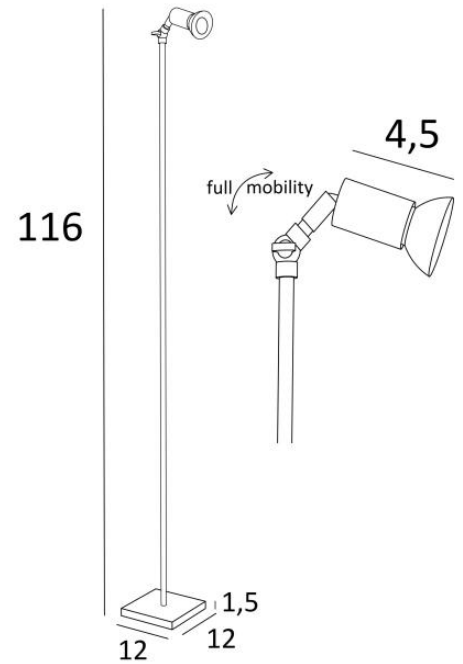

STARLIGHT 2

STARLIGHT 2 in gebürstet Nickel

STARLIGHT 2 ist eine kleine Leseleuchte mit Spotlight

Dank des doppelten Kugelgelenks auf der Rückseite des Scheinwerfers lässt er sich in alle Richtungen auf- und abbewegen

Sie ist für einer GU10-Lampe und einem Dimmer ausgestattet, der am Stromkabel installiert ist
Effizientes und multifunktionales Licht

GESAMTABMESSUNGEN

H116cm #12cm

BASIS

Basis aus massivem Messing : #12 x 1,5cm

TECHNISCHE DATEN

Eine GU10 Fassung

Mit seinen zwei Kugelgelenken, das Spot kann in alle Richtungen gerichtet werden

Abmessungen Spot : L4,5cm Ø3cm

Dimmbare Leseleuchte

Fußdimmer am Kabel

Obligatorische Verwendung einer LED-Lampe (Sicherheit)