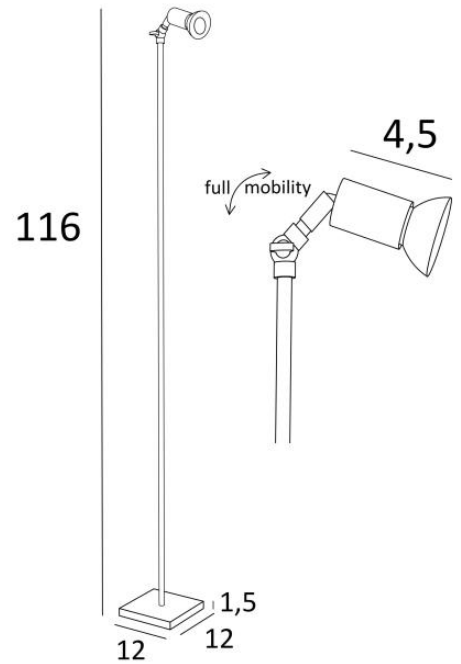

STARLIGHT 2

STARLIGHT 2 in gebürstet Nickel

STARLIGHT 2 ist eine kleine Leseleuchte mit Spotlight

Dank des doppelten Kugelgelenks auf der Rückseite des Scheinwerfers lässt er sich in alle Richtungen auf- und abbewegen

Sie ist für einer GU10-Lampe und einem Dimmer ausgestattet, der am Stromkabel installiert ist
Effizientes und multifunktionales Licht

GESAMTABMESSUNGEN

H116cm #12cm

BASIS

Basis aus massivem Messing : #12 x 1,5cm

TECHNISCHE DATEN

Eine GU10 Fassung

Mit seinen zwei Kugelgelenken, das Spot kann in alle Richtungen gerichtet werden

Abmessungen Spot : L4,5cm Ø3cm

Dimmbare Leseleuchte

Fußdimmer am Kabel

Obligatorische Verwendung einer LED-Lampe (Sicherheit)