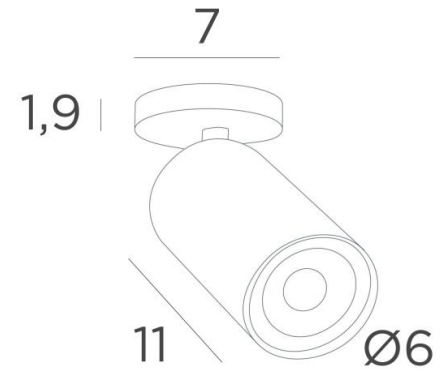

## DEIMOS S1 o

DEIMOS S1 o in Schwarz strukturiert und in gebürstet Messing.  
Metalloberflächen Code: 45

**DEIMOS S1 o** ist ein Spot, der auf einer runden Basis platziert ist

Dieser Spot ist bewundernswert, er ist elegant und hat eine schöne Präsenz. Er lässt sich leicht installieren und ist ein Muss, wenn Sie Ihrem Zuhause mehr Helligkeit verleihen wollen

**DEIMOS** ist ein großer, zylindrischer Spot, der die Glühbirne vollständig umschließt. Ein dekorativer schwarzer Ring wird um und auf die Rückseite der Glühbirne gelegt. Er ist auf einem Kugelgelenk montiert, das in den Zylinder des Spots integriert ist. Er wird in Handarbeit aus Messing hergestellt und ist in vielen verschiedenen Ausführungen erhältlich, die alle bemerkenswert sind.

### GESAMTABMESSUNGEN

H10→14cm

**BASE** : Ø7 x 1,9cm

### TECHNISCHE DATEN

Ein GU10 Spot auf ein 360° Kugelgelenk. Ein schwarzer Ring, der hinter der Lampe angebracht wird

Kein Transformator, dieser Spot ist dimmbar und funktioniert direkt auf 230V

Eine Befestigungsplatte zur fixieren der Box an der Decke ([PDF-Plan](#))