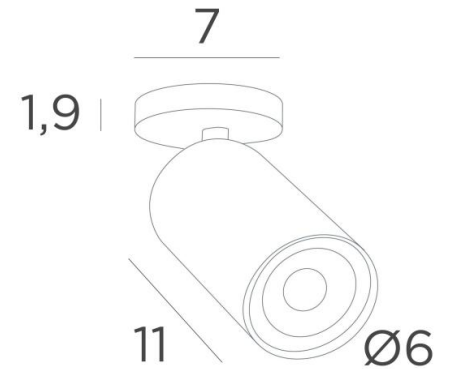

## DEIMOS S1 o

DEIMOS S1 o in Schwarz strukturiert und in gebürstet Messing (Option).  
Metalloberflächen Code: 45

**DEIMOS S1 o** ist ein Spot, der auf einer runden Basis platziert ist

Dieser Spot ist bewundernswert, er ist elegant und hat eine schöne Präsenz. Er lässt sich leicht installieren und ist ein Muss, wenn Sie Ihrem Zuhause mehr Helligkeit verleihen wollen

**DEIMOS** ist ein großer, zylindrischer Spot, der die Glühbirne vollständig umschließt. Ein dekorativer schwarzer Ring wird um und auf die Rückseite der Glühbirne gelegt. Er ist auf einem Kugelgelenk montiert, das in den Zylinder des Spots integriert ist. Er wird in Handarbeit aus Messing hergestellt und ist in vielen verschiedenen Ausführungen erhältlich, die alle bemerkenswert sind.

### GESAMTABMESSUNGEN

H10 → 14cm

**BASE** : Ø7 x 1,9cm

### TECHNISCHE DATEN

Ein GU10 Spot auf ein 360° Kugelgelenk. Ein schwarzer Ring, der hinter der Lampe angebracht wird

Kein Transformator, dieser Spot ist dimmbar und funktioniert direkt auf 230V

Eine Befestigungsplatte zur fixieren der Box an der Decke ([PDF-Plan](#))