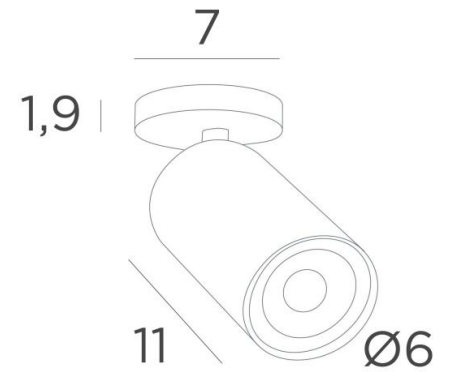

DEIMOS S1 o

DEIMOS S1 o in Schwarz strukturiert und in gebürstet Messing (Code 45)

DEIMOS S1 o ist ein Spot, der auf einer runden Basis platziert ist

Dieser Spot ist bewundernswert, er ist elegant und hat eine schöne Präsenz. Er lässt sich leicht installieren und ist ein Muss, wenn Sie Ihrem Zuhause mehr Helligkeit verleihen wollen

DEIMOS ist ein großer, zylindrischer Spot, der die Glühbirne vollständig umschließt. Ein dekorativer schwarzer Ring wird um und auf die Rückseite der Glühbirne gelegt. Er ist auf einem Kugelgelenk montiert, das in den Zylinder des Spots integriert ist. Er wird in Handarbeit aus Messing hergestellt und ist in vielen verschiedenen Ausführungen erhältlich, die alle bemerkenswert sind.

GESAMTABMESSUNGEN

H10→14cm

BASE : Ø7 x 1,9cm

TECHNISCHE DATEN

Ein GU10 Spot auf ein 360° Kugelgelenk. Ein schwarzer Ring, der hinter der Lampe angebracht wird

Kein Transformator, dieser Spot ist dimmbar und funktioniert direkt auf 230V