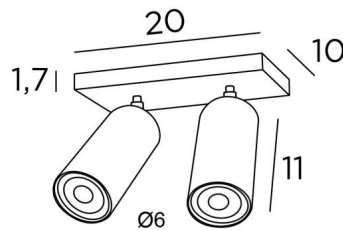

DEIMOS S2

DEIMOS S2 # in gebürstet Messing. Metalloberfläche Code: 25

DEIMOS S2 # ist ein Deckenleuchte, mit zwei Spots, die auf einer rechteckigen Basis platziert sind. Diese Leuchte ist bewundernswert, er ist elegant und hat eine schöne Präsenz

DEIMOS ist ein großer, zylindrischer Spot, der die Glühbirne vollständig umschließt. Er ist auf einem Kugelgelenk montiert, das in den Zylinder des Spots integriert ist. Diese Leuchte ist handgefertigt und wird in vielen verschiedenen Ausführungen angeboten, die alle bemerkenswert sind

GESAMTABMESSUNGEN

H10→14cm

BASE : 20 x 10 x 1,7cm

TECHNISCHE DATEN

Zwei GU10 Spots auf 360° Kugelgelenk. Ein schwarzer Ring, hinter jede Glühbirne gelegt wird

Kein Transformator, diese Leuchte ist dimmbar und funktioniert direkt mit 230V