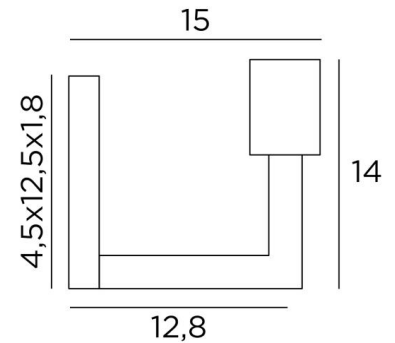

MESSENGER L

MESSENGER L in gebürstet Bronze mit einer dekorativen goldenen Glühbirne Ø125mm

MESSENGER L ist eine Wandleuchte, in die nur eine dekorative Glühbirne eingesetzt werden kann. Diese Wandleuchte kann auch umgekehrt mit der Glühbirne nach unten angebracht werden. Sie ergänzt eine bereits installierte Pendelleuchte mit dekorativen Glühbirnen. Ein ähnliches Modell mit einem Ring an der Fassung ist für die Anbringung eines **KERMA-Struktur** oder eines traditionellen Lampenschirms vorgesehen, siehe **MESSENGER**.

GESAMTABMESSUNGEN

H14cm L4,5cm |→15cm

BASIS

4,5 x 12,5 x 1,8cm

TECHNISCHE DATEN

Eine E27 Fassung für dekorative Glühbirne

LED-Lampe Gold Ø125mm dimmbar Code 6834 000 (Option)

Dimmbare Wandleuchte