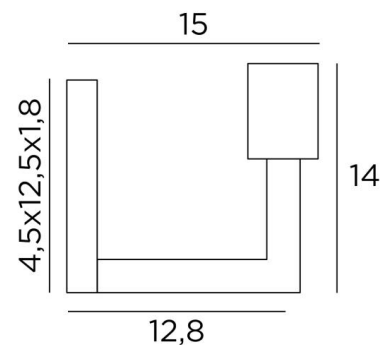

## MESSENGER L

MESSENGER L in gebürstet Bronze mit einer dekorativen goldenen Glühbirne Ø125mm

**MESSENGER L** ist eine Wandleuchte, in die nur eine dekorative Glühbirne eingesetzt werden kann. Diese Wandleuchte kann auch umgekehrt mit der Glühbirne nach unten angebracht werden. Sie ergänzt eine bereits installierte Pendelleuchte mit dekorativen Glühbirnen. Ein ähnliches Modell mit einem Ring an der Fassung ist für die Anbringung eines **KERMA-Struktur** oder eines traditionellen Lampenschirms vorgesehen, siehe **MESSENGER**.

### GESAMTABMESSUNGEN

H14cm L4,5cm |→15cm

### BASIS

4,5 x 12,5 x 1,8cm

### TECHNISCHE DATEN

Eine E27 Fassung für dekorative Glühbirne

**LED-Lampe Gold Ø125mm** dimmbar Code 6834 000 (Option)

Dimmbare Wandleuchte

Eine Befestigungsplatte zur fixieren der Box an der Wand ([PDF-Plan](#))