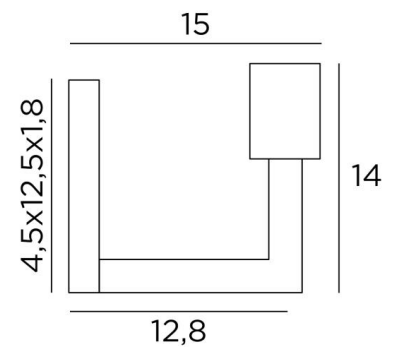

## MESSENGER L

MESSENGER L in gebürstet Bronze mit einer dekorativen goldenen Glühbirne Ø125mm

**MESSENGER L** ist eine Wandleuchte, in die nur eine dekorative Glühbirne eingesetzt werden kann. Diese Wandleuchte kann auch umgekehrt mit der Glühbirne nach unten angebracht werden. Sie ergänzt eine bereits installierte Pendelleuchte mit dekorativen Glühbirnen. Ein ähnliches Modell mit einem Ring an der Fassung ist für die Anbringung eines **KERMA-Struktur** oder eines traditionellen Lampenschirms vorgesehen, siehe **MESSENGER**.

### GESAMTABMESSUNGEN

H14cm L4,5cm |→15cm

### BASIS

4,5 x 12,5 x 1,8cm

### TECHNISCHE DATEN

Eine E27 Fassung für dekorative Glühbirne

**LED-Lampe Gold Ø125mm** dimmbar Code 6834 000 (Option)

Dimmbare Wandleuchte

Eine Befestigungsplatte zur fixieren der Box an der Wand ([PDF-Plan](#))