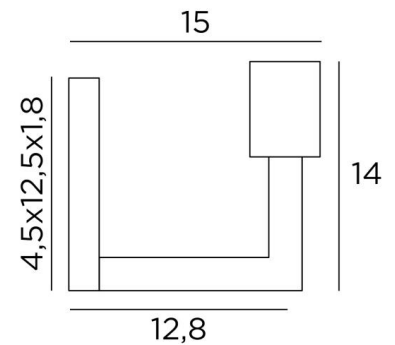

MESSENGER L

MESSENGER L in gebürstet Bronze mit einer dekorativen goldenen Glühbirne Ø125mm

MESSENGER L ist eine Wandleuchte, in die nur eine dekorative Glühbirne eingesetzt werden kann. Diese Wandleuchte kann auch umgekehrt mit der Glühbirne nach unten angebracht werden. Sie ergänzt eine bereits installierte Pendelleuchte mit dekorativen Glühbirnen. Ein ähnliches Modell mit einem Ring an der Fassung ist für die Anbringung eines **KERMA-Struktur** oder eines traditionellen Lampenschirms vorgesehen, siehe **MESSENGER**.

GESAMTABMESSUNGEN

H14cm L4,5cm |→15cm

BASIS

4,5 x 12,5 x 1,8cm

TECHNISCHE DATEN

Eine E27 Fassung für dekorative Glühbirne

LED-Lampe Gold Ø125mm dimmbar Code 6834 000 (Option)

Dimmbare Wandleuchte