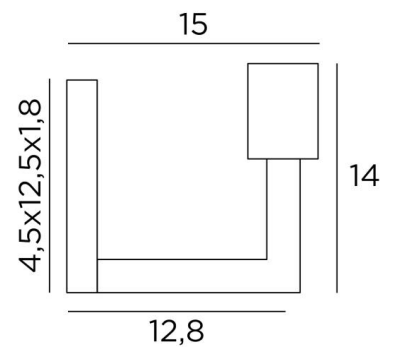

MESSENGER L

MESSENGER L in gebürstet Bronze mit einer dekorativen goldenen Glühbirne Ø125mm

MESSENGER L ist eine Wandleuchte, in die nur eine dekorative Glühbirne eingesetzt werden kann. Diese Wandleuchte kann auch umgekehrt mit der Glühbirne nach unten angebracht werden. Sie ergänzt eine bereits installierte Pendelleuchte mit dekorativen Glühbirnen. Ein ähnliches Modell mit einem Ring an der Fassung ist für die Anbringung eines **KERMA-Struktur** oder eines traditionellen Lampenschirms vorgesehen, siehe **MESSENGER**.

GESAMTABMESSUNGEN

H14cm L4,5cm |→15cm

BASIS

4,5 x 12,5 x 1,8cm

TECHNISCHE DATEN

Eine E27 Fassung für dekorative Glühbirne

LED-Lampe Gold Ø125mm dimmbar Code 6834 000 (Option)

Dimmbare Wandleuchte