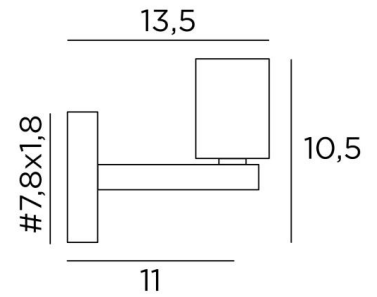

EXPLORER L

EXPLORER L in gebürstet Bronze mit einer dekorativen goldenen Glühbirne Ø125mm

EXPLORER L ist eine Wandleuchte, in die nur eine dekorative Glühbirne eingesetzt werden kann. Diese Wandleuchte kann auch umgekehrt mit der Glühbirne nach unten angebracht werden. Sie ergänzt eine bereits installierte Pendelleuchte mit dekorativen Glühbirnen. Ein ähnliches Modell mit einem Ring an der Fassung ist für die Anbringung einer **KERMA-Struktur** oder eines traditionellen Lampenschirms vorgesehen, siehe **EXPLORER**.

GESAMTABMESSUNGEN

H10,5cm L7,8cm |→13,5cm

BASIS

#7,8 x 1,8cm

TECHNISCHE DATEN

Eine E27 Fassung für dekorative Glühbirne

LED-Lampe Gold Ø125mm dimmbar Code 6834 000 (Option)

Dimmbare Wandleuchte