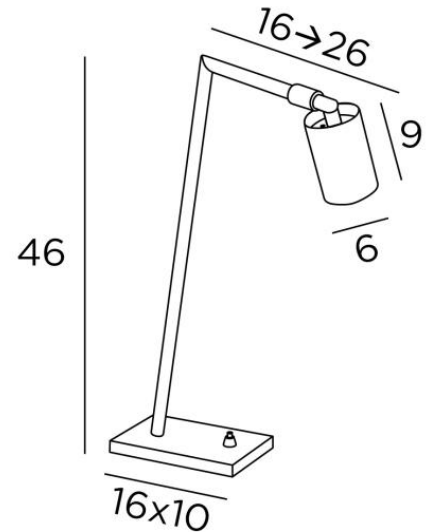

ZOSCA

ZOSCA in gebürstet Bronze und gebürstet Messing. Metalloberflächen
Code: 95

ZOSCA ist eine Originelle Nachttisch- oder Schreibtischleuchte mit einem beweglichen Spot, der die Beleuchtung in alle Richtungen ermöglicht. Der Spot ist mit einem GU10-Lampe ausgestattet, das vollständig in den Spot integriert ist. Eine Leseleuchte ist mit dieser Leuchte verwandt, siehe **BAKI**

GESAMTABMESSUNGEN

H46cm L24→34cm

BASIS

Basis aus massivem Messing : 16 x 10 x 1,5cm

TECHNISCHE DATEN

Eine GU10 Fassung

Ein schwarze Zierringe, der um und auf der Rückseite der Glühbirne angebracht wird

Ein Spot montiert auf ein 360° Kugelgelenk. Abmessungen Spot: Ø6cm L9,2cm