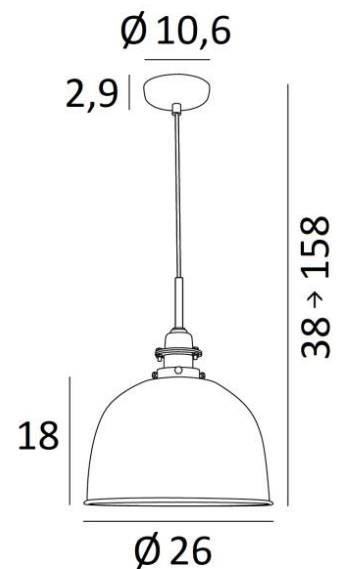

SUPERNOVA

SUPERNOVA in gebürstet Bronze und gebürstet Nickel (Code 93)

SUPERNOVA ist eine Pendelleuchte im **Retro-Stil** mit einer Kuppel mit einem Durchmesser von 26cm aus getriebenem Messing

Sie wird von einer Metallabdeckung gekrönt, die die elektrische Fassung bedeckt und ihr diesen antiken Stil verleiht. Die Arbeit, die in die Herstellung der Kuppel gesteckt wurde, ist beeindruckend. Die Technik des Treibens ermöglichte die Herstellung dieses kleinen Messingwunders

GESAMTABMESSUNGEN

H38 → 158cm Ø26cm

BASIS

Ø10,6 x 2,9cm

TECHNISCHE DATEN

Eine Metall E27 Fassung mit Ring

Abmessungen Kuppel : Ø26cm H18cm

Dimmbare und höhenverstellbare Pendelleuchte beim Einbau