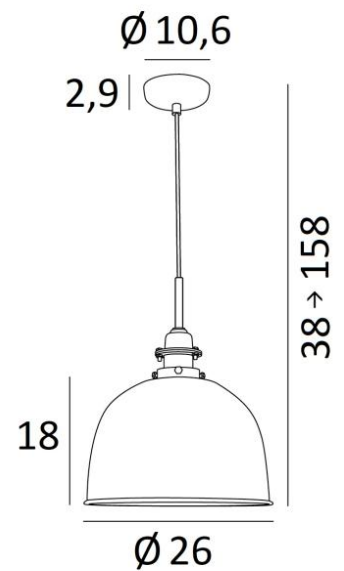

SUPERNOVA

SUPERNOVA in gebürstet Bronze und gebürstet Nickel (Code 93)

SUPERNOVA ist eine Pendelleuchte im **Retro-Stil** mit einer Kuppel mit einem Durchmesser von 26cm aus getriebenem Messing
Sie wird von einer Metallabdeckung gekrönt, die die elektrische Fassung bedeckt und ihr diesen antiken Stil verleiht. Die Arbeit, die in die Herstellung der Kuppel gesteckt wurde, ist beeindruckend. Die Technik des Treibens ermöglichte die Herstellung dieses kleinen Messingwunders
Das ausschließlich bei der Herstellung verwendete Messing ermöglicht sehr zahlreiche und bemerkenswerte Ausführungen mit Farbkombinationen. Zögern Sie nicht, uns zu konsultieren
Diese Pendelleuchte **Vintage** lässt sich leicht über einer Arbeitsplatte oder einem Tisch anbringen

GESAMTABMESSUNGEN

H38 → 158cm Ø26cm

BASIS

Ø10,6 x 2,9cm

TECHNISCHE DATEN

Eine Metall E27 Fassung mit Ring

Abmessungen Kuppel : Ø26cm H18cm

Dimmbare und höhenverstellbare Pendelleuchte beim Einbau

28 - Leicht Bronze - 4658 028

29 - Gebürstet Bronze - 4658 029

78 - Bronze-Medaille & Leicht Bronze - 4658 078

93 - Gebürstet Bronze & Gebürstet Nickel - 4658 093