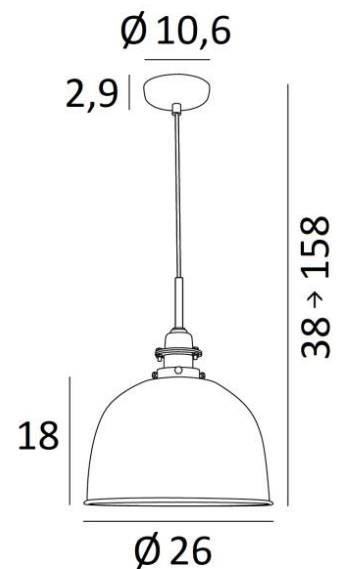

## SUPERNOVA

SUPERNOVA in gebürstet Bronze und gebürstet Nickel (Code 93)

**SUPERNOVA** ist eine Pendelleuchte im **Retro-Stil** mit einer Kuppel mit einem Durchmesser von 26cm aus getriebenem Messing

Sie wird von einer Metallabdeckung gekrönt, die die elektrische Fassung bedeckt und ihr diesen antiken Stil verleiht. Die Arbeit, die in die Herstellung der Kuppel gesteckt wurde, ist beeindruckend. Die Technik des Treibens ermöglichte die Herstellung dieses kleinen Messingwunders

### GESAMTABMESSUNGEN

H38 → 158cm Ø26cm

### BASIS

Ø10,6 x 2,9cm

### TECHNISCHE DATEN

Eine Metall E27 Fassung mit Ring

Abmessungen Kuppel : Ø26cm H18cm

Dimmbare und höhenverstellbare Pendelleuchte beim Einbau

Längeres Hängerohr auf Anfrage erhältlich

Eine Befestigungsplatte zur fixieren der Box an der Decke ([PDF-Plan](#))