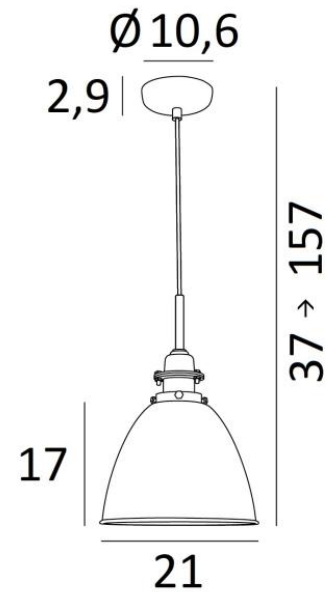

NOVA

NOVA

NOVA ist eine Pendelleuchte mit Kuppel $\varnothing 21\text{cm}$ aus getriebenem Messing. Sie wird von einer Metallabdeckung gekrönt, die die Fassung bedeckt und ihr diesen **Retro-Stil** verleiht. Die Arbeit, die in die Herstellung der Kuppel gesteckt wurde, ist beeindruckend. Die Technik des Treibens ermöglichte die Herstellung dieses kleinen Messingwunders. Das ausschließlich bei der Herstellung verwendete Messing ermöglicht sehr zahlreiche und bemerkenswerte Ausführungen mit Farbkombinationen. Diese Pendelleuchte **Vintage** lässt sich leicht über einer Arbeitsplatte oder einem Tisch anbringen

GESAMTABMESSUNGEN

H37 → 157cm $\varnothing 21\text{cm}$

BASE : $\varnothing 10,6 \times 2,9\text{cm}$

TECHNISCHE DATEN

Metall E27 Fassung mit Ring. Abmessungen Kuppel: $\varnothing 21\text{cm}$ H17cm

Dimmbare und höhenverstellbare Pendelleuchte beim Einbau

25 - Gebürstet Messing - 4655 025

28 - Leicht Bronze - 4655 028

29 - Gebürstet Bronze - 4655 029

HEIGHT
ADJUSTABLE

E27

ONLY
LED BULB

DIM

KILO
1.38