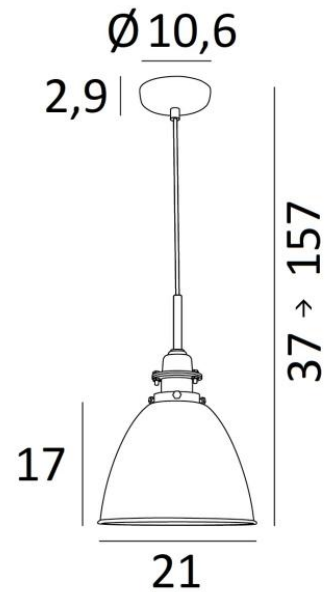

NOVA

NOVA

**NOVA** ist eine Pendelleuchte mit Kuppel  $\varnothing 21\text{cm}$  aus getriebenem Messing. Sie wird von einer Metallabdeckung gekrönt, die die Fassung bedeckt und ihr diesen **Retro-Stil** verleiht. Die Arbeit, die in die Herstellung der Kuppel gesteckt wurde, ist beeindruckend. Die Technik des Treibens ermöglichte die Herstellung dieses kleinen Messingwunders. Das ausschließlich bei der Herstellung verwendete Messing ermöglicht sehr zahlreiche und bemerkenswerte Ausführungen mit Farbkombinationen. Diese Pendelleuchte **Vintage** lässt sich leicht über einer Arbeitsplatte oder einem Tisch anbringen

#### GESAMTABMESSUNGEN

H37 → 157cm  $\varnothing 21\text{cm}$

**BASE** :  $\varnothing 10,6 \times 2,9\text{cm}$

#### TECHNISCHE DATEN

Metall E27 Fassung mit Ring. Abmessungen Kuppel:  $\varnothing 21\text{cm}$  H17cm

Dimmbare und höhenverstellbare Pendelleuchte beim Einbau

Längeres Hängerohr auf Anfrage erhältlich

HEIGHT  
ADJUSTABLE

E27

ONLY  
LED BULB

DIM

F

I

CE

KILO  
1.38