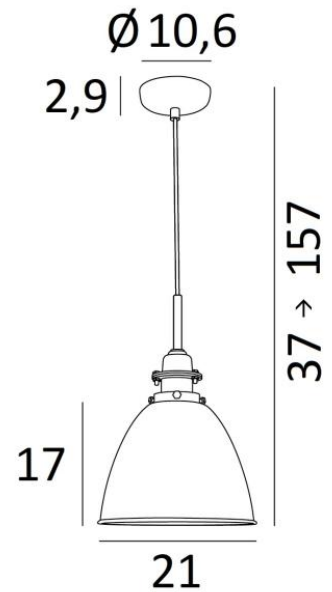

NOVA

NOVA

**NOVA** ist eine Pendelleuchte mit Kuppel Ø21cm aus getriebenem Messing. Sie wird von einer Metallabdeckung gekrönt, die die Fassung bedeckt und ihr diesen **Retro-Stil** verleiht. Die Arbeit, die in die Herstellung der Kuppel gesteckt wurde, ist beeindruckend. Die Technik des Treibens ermöglichte die Herstellung dieses kleinen Messingwunders. Das ausschließlich bei der Herstellung verwendete Messing ermöglicht sehr zahlreiche und bemerkenswerte Ausführungen mit Farbkombinationen. Diese Pendelleuchte **Vintage** lässt sich leicht über einer Arbeitsplatte oder einem Tisch anbringen

#### GESAMTABMESSUNGEN

H37 → 157cm Ø21cm

**BASE** : Ø10,6 x 2,9cm

#### TECHNISCHE DATEN

Metall E27 Fassung mit Ring. Abmessungen Kuppel: Ø21cm H17cm

Dimmbare und höhenverstellbare Pendelleuchte beim Einbau

Längeres Hängerohr auf Anfrage erhältlich

Eine Befestigungsplatte zur fixieren der Box an der Decke ([PDF-Plan](#))