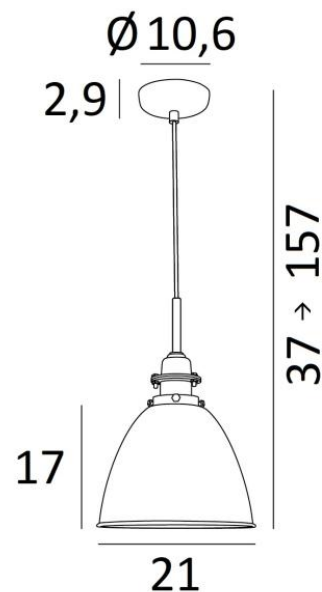

NOVA

NOVA

NOVA ist eine Pendelleuchte im **Retro-Stil** mit einer Kuppel mit einem Durchmesser von 21cm aus getriebenem Messing

Sie wird von einer Metallabdeckung gekrönt, die die elektrische Fassung bedeckt und ihr diesen antiken Stil verleiht. Die Arbeit, die in die Herstellung der Kuppel gesteckt wurde, ist beeindruckend. Die Technik des Treibens ermöglichte die Herstellung dieses kleinen Messingwunders

GESAMTABMESSUNGEN

H37 → 157cm Ø21cm

BASE : Ø10,6 x 2,9cm

TECHNISCHE DATEN

Eine Metall E27 Fassung mit Ring

Abmessungen Kuppel : Ø21cm H17cm

Dimmbare und höhenverstellbare Pendelleuchte beim Einbau

Längeres Hängerohr auf Anfrage erhältlich