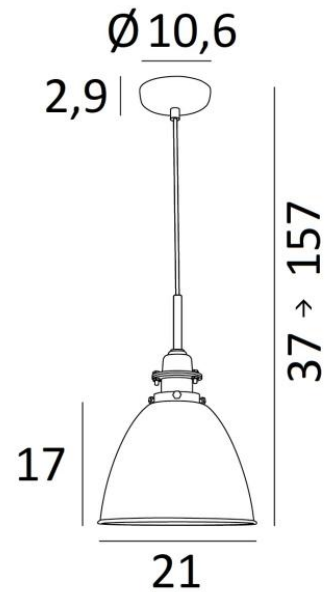

NOVA

NOVA

**NOVA** ist eine Pendelleuchte mit Kuppel Ø21cm aus getriebenem Messing. Sie wird von einer Metallabdeckung gekrönt, die die Fassung bedeckt und ihr diesen **Retro-Stil** verleiht. Die Arbeit, die in die Herstellung der Kuppel gesteckt wurde, ist beeindruckend. Die Technik des Treibens ermöglichte die Herstellung dieses kleinen Messingwunders. Das ausschließlich bei der Herstellung verwendete Messing ermöglicht sehr zahlreiche und bemerkenswerte Ausführungen mit Farbkombinationen. Diese Pendelleuchte **Vintage** lässt sich leicht über einer Arbeitsplatte oder einem Tisch anbringen

#### GESAMTABMESSUNGEN

H37 → 157cm Ø21cm

**BASE** : Ø10,6 x 2,9cm

#### TECHNISCHE DATEN

Metall E27 Fassung mit Ring. Abmessungen Kuppel: Ø21cm H17cm

Dimmbare und höhenverstellbare Pendelleuchte beim Einbau

Längeres Hängerohr auf Anfrage erhältlich

Eine Befestigungsplatte zur fixieren der Box an der Decke ([PDF-Plan](#))