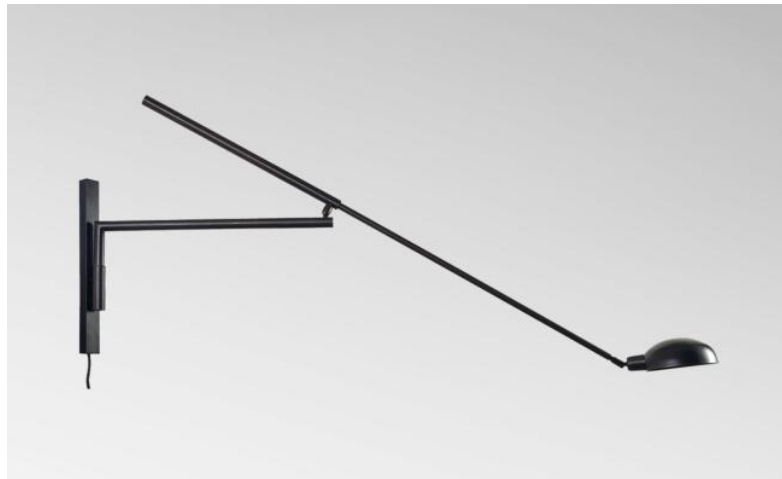

POLLUX -SW

POLLUX - SW in gebürstet Bronze

POLLUX -SW ist eine elegante Wandleuchte

Beeindruckend durch ihre Größe, aber auch durch die subtile Beweglichkeit ihrer Arme und ihrer Reflektor

Die Reflektor ist um 360° um ihre Achse drehbar und um 90° beweglich

Sehr dekorative Wandleuchte, aber auch sehr praktisch, um einen einzelnen Tisch zu beleuchten

Auf Wunsch kann ein Stromkabel von einem externen Anschluss an sie angeschlossen werden

POLLUX gibt es mit und ohne Schalter

GESAMTABMESSUNGEN

H33 → 60cm L14,5 → 121cm

BASIS

3,2 x 33 x 2cm

TECHNISCHE DATEN

Eine E14 Fassung mit Ring

Dimmbare Wandleuchte

Der Reflektor ist verstellbar

Abmessungen Reflektor : Ø14,8 x 13,5cm H8,3cm

Die Arme sind beweglich

Geliefert mit einem Kabel von 2m + Stecker

Eine Befestigungsplatte zur Befestigen der Box an der Wand ([PDF-Plan](#))

Obligatorische Verwendung einer LED-Lampe (Sicherheit)