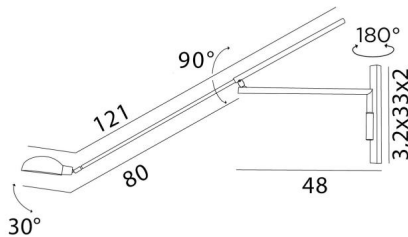

POLLUX -SW

POLLUX - SW in gebürstet Bronze

POLLUX -SW ist eine elegante Wandleuchte

Beeindruckend durch ihre Größe, aber auch durch die subtile Beweglichkeit ihrer Arme und ihrer Reflektor

Die Reflektor ist um 360° um ihre Achse drehbar und um 90° beweglich

Sehr dekorative Wandleuchte, aber auch sehr praktisch, um einen einzelnen Tisch zu beleuchten

Auf Wunsch kann ein Stromkabel von einem externen Anschluss an sie angeschlossen werden

POLLUX gibt es mit und ohne Schalter

GESAMTABMESSUNGEN

H33 → 60cm L14,5 → 121cm

BASIS

3,2 x 33 x 2cm

TECHNISCHE DATEN

Eine E14 Fassung mit Ring

Dimmbare Wandleuchte

Der Reflektor ist verstellbar

Abmessungen Reflektor : Ø14,8 x 13,5cm H8,3cm

Die Arme sind beweglich

Geliefert mit einem Kabel von 2m + Stecker

Eine Befestigungsplatte zur Befestigen der Box an der Wand ([PDF-Plan](#))

Obligatorische Verwendung einer LED-Lampe (Sicherheit)