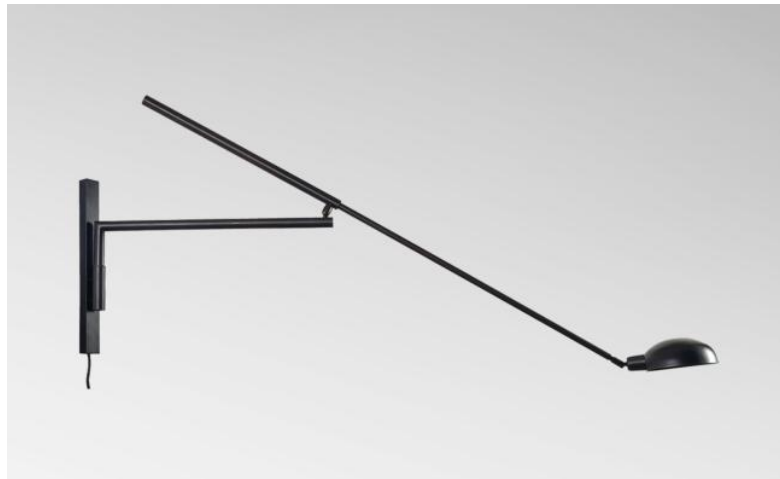

POLLUX -SW

POLLUX - SW in gebürstet Bronze

POLLUX -SW ist eine elegante Wandleuchte

Beeindruckend durch ihre Größe, aber auch durch die subtile Beweglichkeit ihrer Arme und ihrer Reflektor

Die Reflektor ist um 360° um ihre Achse drehbar und um 90° beweglich

Sehr dekorative Wandleuchte, aber auch sehr praktisch, um einen einzelnen Tisch zu beleuchten

Auf Wunsch kann ein Stromkabel von einem externen Anschluss an sie angeschlossen werden

POLLUX gibt es mit und ohne Schalter

GESAMTABMESSUNGEN

H33 → 60cm L14,5 → 121cm

BASIS

3,2 x 33 x 2cm

TECHNISCHE DATEN

Eine E14 Fassung mit Ring

Dimmbare Wandleuchte

Der Reflektor ist verstellbar

Abmessungen Reflektor : Ø14,8 x 13,5cm H8,3cm

Die Arme sind beweglich

Geliefert mit einem Kabel von 2m + Stecker

Eine Befestigungsplatte zur Befestigen der Box an der Wand ([PDF-Plan](#))

Obligatorische Verwendung einer LED-Lampe (Sicherheit)