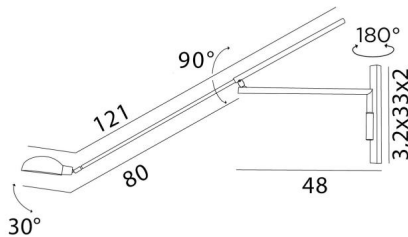

### **POLLUX -SW** ist eine elegante Wandleuchte

Beeindruckend durch ihre Größe, aber auch durch die subtile Beweglichkeit ihrer Arme und ihrer Reflektor

Die Reflektor ist um 360° um ihre Achse drehbar und um 90° beweglich

### **GESAMTABMESSUNGEN**

H33 → 60cm L14,5 → 121cm

### **BASIS**

3,2 x 33 x 2cm

### **TECHNISCHE DATEN**

Eine E14 Fassung mit Ring

Dimmbare Wandleuchte

Der Reflektor ist verstellbar

Abmessungen Reflektor : Ø14,8 x 13,5cm H8,3cm

Die Arme sind beweglich

Geliefert mit einem Kabel von 2m + Stecker