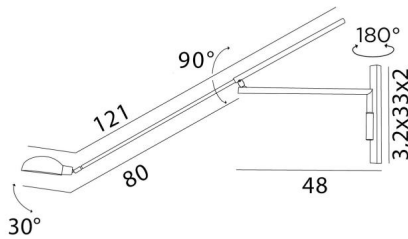

### **POLLUX -SW** ist eine elegante Wandleuchte

Beeindruckend durch ihre Größe, aber auch durch die subtile Beweglichkeit ihrer Arme und ihrer Reflektor

Die Reflektor ist um 360° um ihre Achse drehbar und um 90° beweglich

### **GESAMTABMESSUNGEN**

H33 → 60cm L14,5 → 121cm

### **BASIS**

3,2 x 33 x 2cm

### **TECHNISCHE DATEN**

Eine E14 Fassung mit Ring

Dimmbare Wandleuchte

Der Reflektor ist verstellbar

Abmessungen Reflektor : Ø14,8 x 13,5cm H8,3cm

Die Arme sind beweglich

Geliefert mit einem Kabel von 2m + Stecker