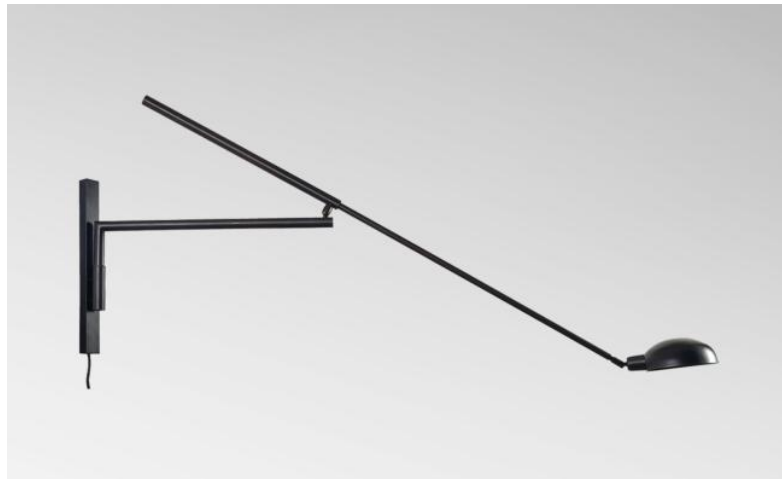

## POLLUX -SW

POLLUX - SW in gebürstet Bronze

### **POLLUX -SW** ist eine elegante Wandleuchte

Beeindruckend durch ihre Größe, aber auch durch die subtile Beweglichkeit ihrer Arme und ihrer Reflektor

Die Reflektor ist um 360° um ihre Achse drehbar und um 90° beweglich

Sehr dekorative Wandleuchte, aber auch sehr praktisch, um einen einzelnen Tisch zu beleuchten

Auf Wunsch kann ein Stromkabel von einem externen Anschluss an sie angeschlossen werden

**POLLUX** gibt es mit und ohne Schalter

### **TECHNISCHE DATEN**

Eine E14 Fassung mit Ring

Dimmbare Wandleuchte

Der Reflektor ist verstellbar

Abmessungen Reflektor : Ø14,8 x 13,5cm H8,3cm

Die Arme sind beweglich

Geliefert mit einem Kabel von 2m + Stecker