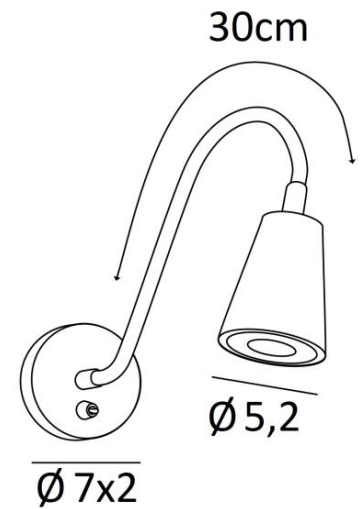

DESPINA

DESPINA in Schwarz strukturiert. Metalloberfläche Code: 02

DESPINA ist eine Leselampe mit einem Spot, der auf einem Flex montiert ist

Die elegante Leselampe kann neben oder über dem Kopfende eines Bettes platziert werden und ermöglicht es Ihnen, zu lesen, ohne Ihren Partner zu stören

Sie kann auch auf den Pfosten eines Bücherregals oder auf der Oberseite eines Bildes oder Fotos platziert werden

Der Spot ist für eine GU10-Glühbirne vorgesehen, die ohne Transformator funktioniert. Dimmbar mithilfe eines externen Dimmers

GESAMTABMESSUNGEN

Ø7cm |→40cm

BASIS

Ø7 x 2cm

TECHNISCHE DATEN

Eine GU10 Fassung

Kein Transformator

Das Spot kann in alle Richtungen gerichtet werden

Abmessungen Spot : Ø2,8→5,2cm L6,7cm

Dimmbare Wandleuchte

Flex 30cm

Ein Hebelschalter am der Basis

Eine Fixierungsplatte zur befestigen der Box an der Wand ([PDF-Plan](#))

Obligatorische Verwendung einer LED-Lampe (Sicherheit)