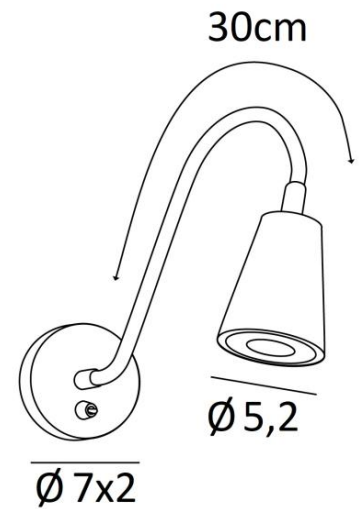

DESPINA

DESPINA in Schwarz strukturiert

DESPINA ist eine Leselampe mit einem Spot, der auf einem Flex montiert ist

Die elegante Leselampe kann neben oder über dem Kopfende eines Bettes platziert werden und ermöglicht es Ihnen, zu lesen, ohne Ihren Partner zu stören

Sie kann auch auf den Pfosten eines Bücherregals oder auf der Oberseite eines Bildes oder Fotos platziert werden

Der Spot ist für eine GU10-Glühbirne vorgesehen, die ohne Transformator funktioniert. Dimmbar mithilfe eines externen Dimmers

GESAMTABMESSUNGEN

Ø7cm |→40cm

BASIS

Ø7 x 2cm

TECHNISCHE DATEN

Eine GU10 Fassung

Kein Transformator

Das Spot kann in alle Richtungen gerichtet werden

Abmessungen Spot : Ø2,8→5,2cm L6,7cm

Dimmbare Wandleuchte

Flex 30cm

Ein Hebelschalter am der Basis

Eine Fixierungsplatte zur befestigen der Box an der Wand ([PDF-Plan](#))

Obligatorische Verwendung einer LED-Lampe (Sicherheit)