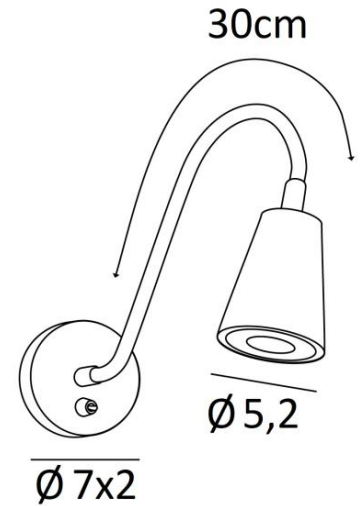

## DESPINA

DESPINA in Schwarz strukturiert. Metalloberfläche Code: 02

**DESPINA** ist eine Leselampe mit einem Spot, der auf einem Flex montiert ist

Die elegante Leselampe kann neben oder über dem Kopfende eines Bettes platziert werden und ermöglicht es Ihnen, zu lesen, ohne Ihren Partner zu stören

Sie kann auch auf den Pfosten eines Bücherregals oder auf der Oberseite eines Bildes oder Fotos platziert werden

Der Spot ist für eine GU10-Glühlampe vorgesehen, die ohne Transformator funktioniert. Dimmbar mithilfe eines externen Dimmers

### GESAMTABMESSUNGEN

Ø7cm |→40cm

### TECHNISCHE DATEN

Eine GU10 Fassung

Kein Transformator

Das Spot kann in alle Richtungen gerichtet werden

Abmessungen Spot : Ø2,8→5,2cm L6,7cm

Dimmbare Wandleuchte

Flex 30cm

Ein Hebelschalter am der Basis