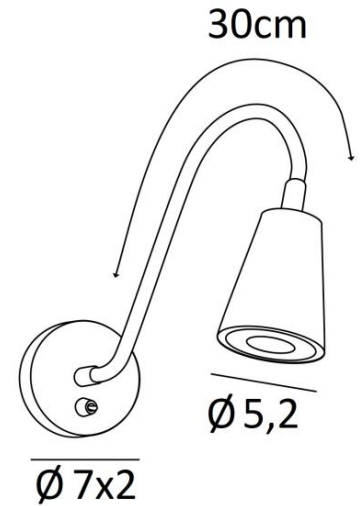

DESPINA

DESPINA in Schwarz strukturiert

DESPINA ist eine Leselampe mit einem Spot, der auf einem Flex montiert ist

Die elegante Leselampe kann neben oder über dem Kopfende eines Bettes platziert werden und ermöglicht es Ihnen, zu lesen, ohne Ihren Partner zu stören

Sie kann auch auf den Pfosten eines Bücherregals oder auf der Oberseite eines Bildes oder Fotos platziert werden

Der Spot ist für eine GU10-Glühlampe vorgesehen, die ohne Transformator funktioniert. Dimmbar mithilfe eines externen Dimmers

GESAMTABMESSUNGEN

Ø7cm |→40cm

BASIS

Ø7 x 2cm

TECHNISCHE DATEN

Eine GU10 Fassung

Kein Transformator

Das Spot kann in alle Richtungen gerichtet werden

Abmessungen Spot : Ø2,8→5,2cm L6,7cm

Dimmbare Wandleuchte

Flex 30cm

Ein Hebelschalter am der Basis

Eine Fixierungsplatte zur befestigen der Box an der Wand ([PDF-Plan](#))

Obligatorische Verwendung einer LED-Lampe (Sicherheit)