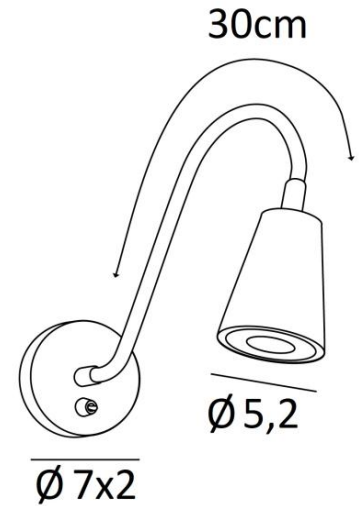

## DESPINA

DESPINA in Schwarz strukturiert. Metalloberfläche Code: 02

**DESPINA** ist eine Leselampe mit einem Spot, der auf einem Flex montiert ist

Die elegante Leselampe kann neben oder über dem Kopfende eines Bettes platziert werden und ermöglicht es Ihnen, zu lesen, ohne Ihren Partner zu stören

Sie kann auch auf den Pfosten eines Bücherregals oder auf der Oberseite eines Bildes oder Fotos platziert werden

Der Spot ist für eine GU10-Glühlampe vorgesehen, die ohne Transformator funktioniert. Dimmbar mithilfe eines externen Dimmers

### GESAMTABMESSUNGEN

Ø7cm |→40cm

### TECHNISCHE DATEN

Eine GU10 Fassung

Kein Transformator

Das Spot kann in alle Richtungen gerichtet werden

Abmessungen Spot : Ø2,8→5,2cm L6,7cm

Dimmbare Wandleuchte

Flex 30cm

Ein Hebelschalter am der Basis