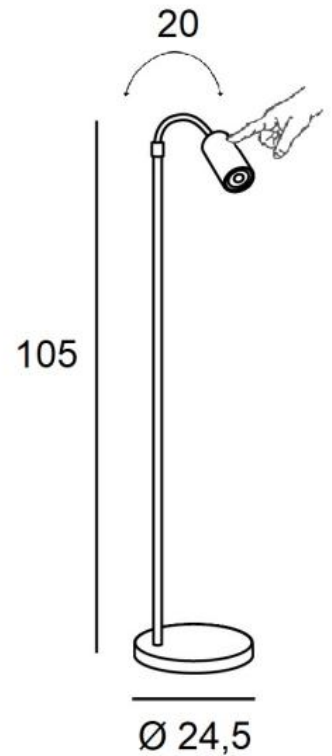

NEDJEM

NEDJEM in gebürstet Bronze und gebürstet Messing. Metalloberflächen
Code: 95

NEDJEM ist eine Leseleuchte, die am Ende des Sofas aufgestellt werden kann
Sehr effizient ihr Spot, der in alle Richtungen ausgerichtet werden kann
Ein auf der Spot platzierter Bedienungsknopf für Ein/Aus mit Dimmung
Superpraktisch, diese Leseleuchte verfügt über bemerkenswerte Ausführungen

GESAMTABMESSUNGEN

H105cm Ø24,5cm

BASE : Ø24,5 x 2,5cm

TECHNISCHE DATEN

Eine GU10 Fassung

Ein schwarze Zierringe, der um und auf der Rückseite der Glühbirne angebracht wird

Ein 20cm Flexibel mit einem um 360° drehbaren Spot

Abmessungen Spot : Ø6cm L11cm

Konverter am Kabel : 100-240V 4-100W

Dimmbare Leseleuchte, ein sensitive Taste am Spot (touch dimming) zum *Ein*, *Aus* und *Dimmen*

Obligatorische Verwendung einer LED-Lampe (Sicherheit)