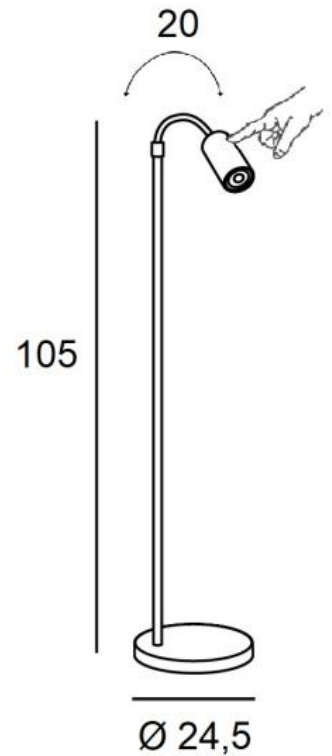

NEDJEM

NEDJEM in gebürstet Bronze und gebürstet Messing. Metalloberflächen
Code: 95

NEDJEM ist eine Leseleuchte, die am Ende des Sofas aufgestellt werden kann
Sehr effizient ihr Spot, der in alle Richtungen ausgerichtet werden kann
Ein auf der Spot platzierter Bedienungsknopf für Ein/Aus mit Dimmung
Superpraktisch, diese Leseleuchte verfügt über bemerkenswerte Ausführungen

GESAMTABMESSUNGEN

H105cm Ø24,5cm

BASE : Ø24,5 x 2,5cm

TECHNISCHE DATEN

Eine GU10 Fassung

Ein schwarze Zierringe, der um und auf der Rückseite der Glühbirne angebracht wird

Ein 20cm Flexibel mit einem um 360° drehbaren Spot

Abmessungen Spot : Ø6cm L11cm

Konverter am Kabel : 100-240V 4-100W

Dimmbare Leseleuchte, ein sensitive Taste am Spot (touch dimming) zum *Ein, Aus* und *Dimmen*

Obligatorische Verwendung einer LED-Lampe (Sicherheit)