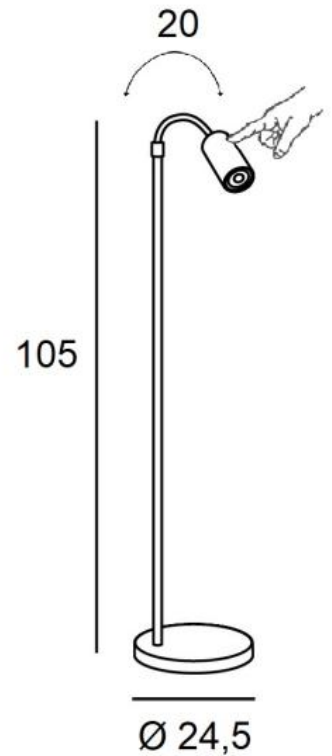

NEDJEM

NEDJEM in gebürstet Bronze und gebürstet Messing (Code 95)

NEDJEM ist eine Leseleuchte, die am Ende des Sofas aufgestellt werden kann
Sehr effizient ihr Spot, der in alle Richtungen ausgerichtet werden kann
Ein auf der Spot platzierter Bedienungsknopf für Ein/Aus mit Dimmung
Superpraktisch, diese Leseleuchte verfügt über bemerkenswerte Ausführungen

GESAMTABMESSUNGEN

H105cm Ø24,5cm

BASIS

Ø24,5 x 2,5cm

TECHNISCHE DATEN

Eine GU10 Fassung

Ein schwarze Zierringe, der um und auf der Rückseite der Glühbirne angebracht wird

Ein 20cm Flexibel mit einem um 360° drehbaren Spot

Abmessungen Spot : Ø6cm L11cm

Konverter am Kabel : 100-240V 4-100W

Dimmbare Leseleuchte, ein sensitive Taste am Spot (touch dimming) zum *Ein*, *Aus* und *Dimmen*

Obligatorische Verwendung einer LED-Lampe (Sicherheit)