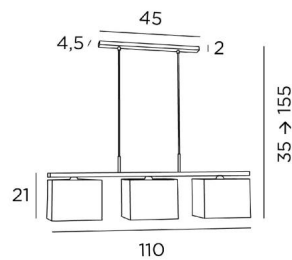

ASSIOUT 3 in gebürstet Bronze mit Lampenschirmen in Turda Châtain (Stoffe aus Kategorie 3)