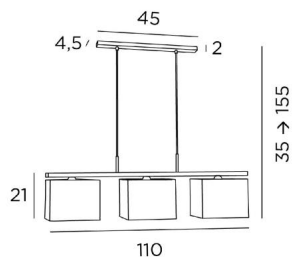

ASSIOUT 3 in gebürstet Bronze mit Lampenschirmen in Turda Châtain (Stoffe aus Kategorie 3)