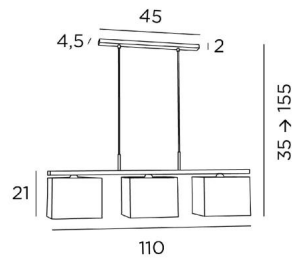

ASSIOUT 3 in gebürstet Bronze mit Lampenschirmen in Turda Châtain (Stoffe aus Kategorie 3)