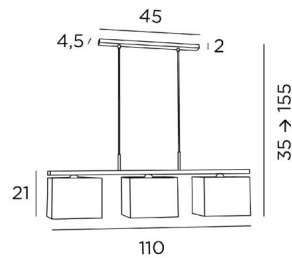

ASSIOUT 3 in gebürstet Bronze mit Lampenschirme in Turda Châtain (Stoffe aus Kategorie 3)