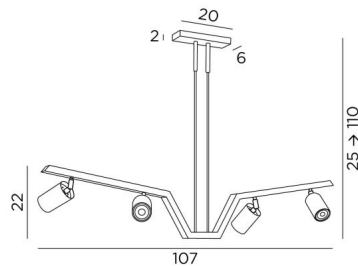

ALBATROS

ALBATROS in gebürstet Bronze und gebürstet Messing. Metalloberfläche Code: 95

Eine elegante Pendelleuchte. Sie erinnert in ihrer ganzen Pracht an den Flug eines schönen Vogels ... Vier in alle Richtungen bewegliche Spots sind darin installiert. Sie sind mit GU10-Lampen ausgestattet, die ohne Transformator funktionieren. Diese Leuchte ist über einen externen Dimmer dimmbar **ALBATROS** ist höhenverstellbar und kann leicht in einer Halle oder über einem Tisch platziert werden

GESAMTABMESSUNGEN

H25→110cm L107 x 6cm

BASE : 20 x 6 x 2cm

TECHNISCHE DATEN

Vier GU10 Fassungen. Dimmbare Pendelleuchte

Ein dekorativer schwarzer Ring, der auf der Rückseite und um jede Glühbirne herum angebracht wird

Die Spots können in alle Richtungen gerichtet werden. Abmessungen: Ø6 x 9,2cm

Höhenverstellbare Pendelleuchte beim Einbau. Längeres Rohr auf Anfrage erhältlich

Eine Befestigungsplatte zur fixieren der Box an der Decke ([PDF-Plan](#))