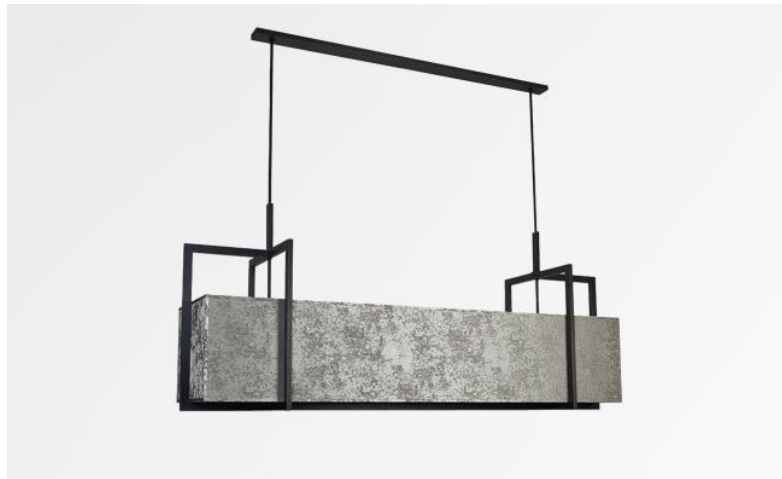

METELIS 125

METELIS 125 in gebürstet Bronze mit Lampenschirm in Gabala Platinum (Stoffe aus Kategorie 3)

Wunderschöne rechteckige Pendelleuchte in voller Länge. **METELIS 125** ist ein großer Lampenschirm, der vollständig von Messingstrukturen umgeben ist, was einen sehr schönen Effekt hat. Um diese wunderschöne Leuchte noch besser in Ihre Einrichtung zu integrieren, steht Ihnen eine große Auswahl an Stoffen, Materialien und Farben zur Verfügung, aus denen Sie einen warmen Lampenschirm nähen können. In der Mitte des Lampenschirms wird eine schöne Reihe von Glühbirnen Ihren rechteckigen Tisch sinnvoll beleuchten. Zögern Sie nicht, einen Dimmer zu installieren, damit Sie diese Leuchte zu jeder Tageszeit genießen können.

Diese moderne Pendelleuchte ist höhenverstellbar und in einem größeren Modell erhältlich.

GESAMTABMESSUNGEN

H56→163cm L125 x 30cm

BASIS

90 x 6 x 2cm

TECHNISCHE DATEN

Fünf E27 Metall Fassungen

Hängerlänge mit Fassungen : 107cm

Dimmbare Pendelleuchte

Abstand zwischen den Fassungen : 25cm

Abstand zwischen den Rohren : 80cm

Höhenverstellbare Pendelleuchte beim Einbau

Auf Anfrage : zwei längere Pendelrohre

Eine Befestigungsplatte zur fixieren der Box an der Decke ([PDF-Plan](#))

VERFÜGBARE METALL-OBERFLÄCHEN UND CODES

29 - Gebürstet Bronze - 4439 029

LAMPENSCHIRM : ABMESSUNGEN & CODE

120x25 - 120x25 - 22cm

Code: 4439 + Stoffcode

Wir schlagen mehr als 180 Stoffe/Materialen/Farben vor für Lampenschirme