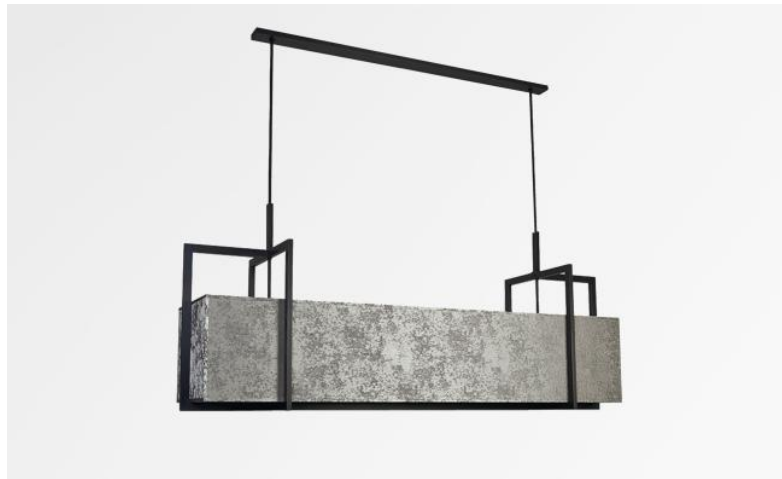

## METELIS 125

METELIS 125 in gebürstet Bronze mit Lampenschirm in Gabala Platinum (Stoffe aus Kategorie 3)

Wunderschöne rechteckige Pendelleuchte in voller Länge. **METELIS 125** ist ein großer Lampenschirm, der vollständig von Messingstrukturen umgeben ist, was einen sehr schönen Effekt hat. Um diese wunderschöne Leuchte noch besser in Ihre Einrichtung zu integrieren, steht Ihnen eine große Auswahl an Stoffen, Materialien und Farben zur Verfügung, aus denen Sie einen warmen Lampenschirm nähen können. In der Mitte des Lampenschirms wird eine schöne Reihe von Glühbirnen Ihren rechteckigen Tisch sinnvoll beleuchten. Zögern Sie nicht, einen Dimmer zu installieren, damit Sie diese Leuchte zu jeder Tageszeit genießen können. Diese moderne Pendelleuchte ist höhenverstellbar und in einem größeren Modell erhältlich.

### GESAMTABMESSUNGEN

H56→163cm L125 x 30cm

### BASIS

90 x 6 x 2cm

### TECHNISCHE DATEN

Fünf E27 Metall Fassungen  
Hängerlänge mit Fassungen : 107cm  
Dimmbare Pendelleuchte  
Abstand zwischen den Fassungen : 25cm  
Abstand zwischen den Rohren : 80cm  
Höhenverstellbare Pendelleuchte beim Einbau  
Auf Anfrage : zwei längere Pendelrohre  
Eine Befestigungsplatte zur fixieren der Box an der Decke ([PDF-Plan](#))