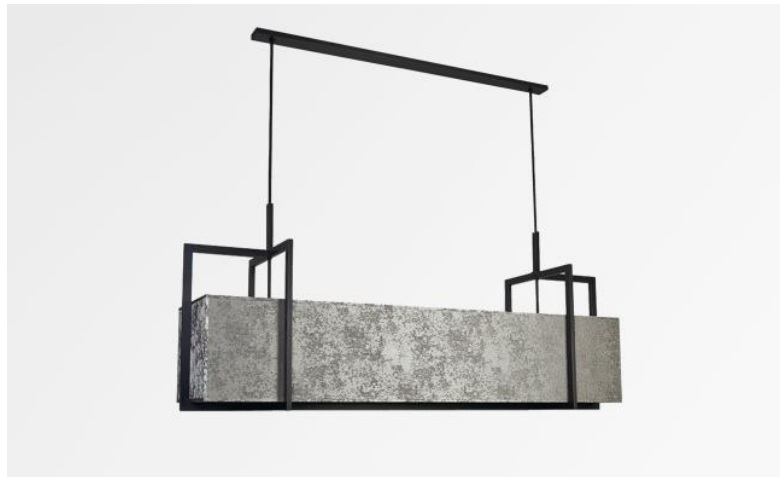

## METELIS 125

METELIS 125 in gebürstet Bronze mit Lampenschirm in Gabala Platinum (Stoffe aus Kategorie 3)

Wunderschöne rechteckige Pendelleuchte in voller Länge. **METELIS 125** ist ein großer Lampenschirm, der vollständig von Messingstrukturen umgeben ist, was einen sehr schönen Effekt hat. Um diese wunderschöne Leuchte noch besser in Ihre Einrichtung zu integrieren, steht Ihnen eine große Auswahl an Stoffen, Materialien und Farben zur Verfügung, aus denen Sie einen warmen Lampenschirm nähen können. In der Mitte des Lampenschirms wird eine schöne Reihe von Glühbirnen Ihren rechteckigen Tisch sinnvoll beleuchten. Zögern Sie nicht, einen Dimmer zu installieren, damit Sie diese Leuchte zu jeder Tageszeit genießen können. Diese moderne Pendelleuchte ist höhenverstellbar und in einem größeren Modell erhältlich.

### GESAMTABMESSUNGEN

H56→163cm L125 x 30cm

### BASIS

90 x 6 x 2cm

### TECHNISCHE DATEN

Fünf E27 Metall Fassungen  
Hängerlänge mit Fassungen : 107cm  
Dimmbare Pendelleuchte  
Abstand zwischen den Fassungen : 25cm  
Abstand zwischen den Rohren : 80cm  
Höhenverstellbare Pendelleuchte beim Einbau  
Auf Anfrage : zwei längere Pendelrohre  
Eine Befestigungsplatte zur fixieren der Box an der Decke ([PDF-Plan](#))