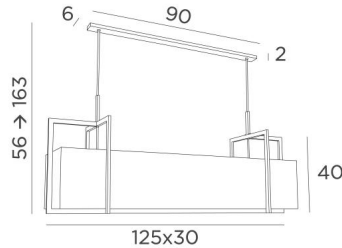

METELIS 125

METELIS 125 in gebürstet Bronze mit Lampenschirm in Gabala Platinum (Stoffe aus Kategorie 3)

Wunderschöne rechteckige Pendelleuchte in voller Länge. **METELIS 125** ist ein großer Lampenschirm, der vollständig von Messingstrukturen umgeben ist, was einen sehr schönen Effekt hat. Um diese wunderschöne Leuchte noch besser in Ihre Einrichtung zu integrieren, steht Ihnen eine große Auswahl an Stoffen, Materialien und Farben zur Verfügung, aus denen Sie einen warmen Lampenschirm nähen können. In der Mitte des Lampenschirms wird eine schöne Reihe von Glühbirnen Ihren rechteckigen Tisch sinnvoll beleuchten. Zögern Sie nicht, einen Dimmer zu installieren, damit Sie diese Leuchte zu jeder Tageszeit genießen können.

Diese moderne Pendelleuchte ist höhenverstellbar und in einem größeren Modell erhältlich.

GESAMTABMESSUNGEN

H56→163cm L125 x 30cm

BASIS

90 x 6 x 2cm

TECHNISCHE DATEN

Fünf E27 Metall Fassungen

Hängerlänge mit Fassungen : 107cm

Dimmbare Pendelleuchte

Abstand zwischen den Fassungen : 25cm

Abstand zwischen den Rohren : 80cm

Höhenverstellbare Pendelleuchte beim Einbau

Auf Anfrage : zwei längere Pendelrohre

Eine Befestigungsplatte zur fixieren der Box an der Decke ([PDF-Plan](#))