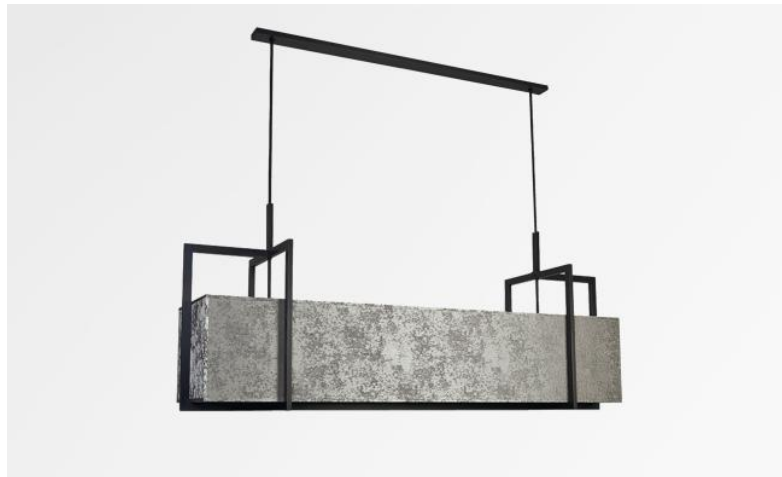

METELIS 125

METELIS 125 in gebürstet Bronze mit Lampenschirm in Gabala Platinum (Stoffe aus Kategorie 3)

Wunderschöne rechteckige Pendelleuchte in voller Länge. **METELIS 125** ist ein großer Lampenschirm, der vollständig von Messingstrukturen umgeben ist, was einen sehr schönen Effekt hat. Um diese wunderschöne Leuchte noch besser in Ihre Einrichtung zu integrieren, steht Ihnen eine große Auswahl an Stoffen, Materialien und Farben zur Verfügung, aus denen Sie einen warmen Lampenschirm nähen können. In der Mitte des Lampenschirms wird eine schöne Reihe von Glühbirnen Ihren rechteckigen Tisch sinnvoll beleuchten. Zögern Sie nicht, einen Dimmer zu installieren, damit Sie diese Leuchte zu jeder Tageszeit genießen können. Diese moderne Pendelleuchte ist höhenverstellbar und in einem größeren Modell erhältlich.

GESAMTABMESSUNGEN

H56→163cm L125 x 30cm

BASIS

90 x 6 x 2cm

TECHNISCHE DATEN

Fünf E27 Metall Fassungen
Hängerränge mit Fassungen : 107cm
Dimmbare Pendelleuchte
Abstand zwischen den Fassungen : 25cm
Abstand zwischen den Rohren : 80cm
Höhenverstellbare Pendelleuchte beim Einbau
Auf Anfrage : zwei längere Pendelrohre
Eine Befestigungsplatte zur fixieren der Box an der Decke ([PDF-Plan](#))

VERFÜGBARE METALL-OBERFLÄCHEN UND CODES

29 - Gebürstet Bronze - 4439 029

LAMPENSCHIRM : AFMESSUNGEN & CODE

120x25 - 120x25 - 22cm

Code: 4439 + stoffcode

Wir schlagen vor mehr als 150 Stoffe/Farben für Lampenschirme.