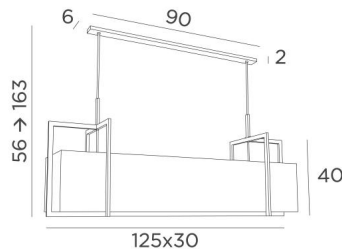

METELIS 125

METELIS 125 in gebürstet Bronze mit Lampenschirm in Gabala Platinum (Stoffe aus Kategorie 3)

Wunderschöne rechteckige Pendelleuchte in voller Länge. **METELIS 125** ist ein großer Lampenschirm, der vollständig von Messingstrukturen umgeben ist, was einen sehr schönen Effekt hat. Um diese wunderschöne Leuchte noch besser in Ihre Einrichtung zu integrieren, steht Ihnen eine große Auswahl an Stoffen, Materialien und Farben zur Verfügung, aus denen Sie einen warmen Lampenschirm nähen können. In der Mitte des Lampenschirms wird eine schöne Reihe von Glühbirnen Ihren rechteckigen Tisch sinnvoll beleuchten. Zögern Sie nicht, einen Dimmer zu installieren, damit Sie diese Leuchte zu jeder Tageszeit genießen können. Diese moderne Pendelleuchte ist höhenverstellbar und in einem größeren Modell erhältlich.

GESAMTABMESSUNGEN

H56→163cm L125 x 30cm

BASIS

90 x 6 x 2cm

TECHNISCHE DATEN

Fünf E27 Metall Fassungen
Hängerlänge mit Fassungen : 107cm
Dimmbare Pendelleuchte
Abstand zwischen den Fassungen : 25cm
Abstand zwischen den Rohren : 80cm
Höhenverstellbare Pendelleuchte beim Einbau
Auf Anfrage : zwei längere Pendelrohre
Eine Befestigungsplatte zur fixieren der Box an der Decke ([PDF-Plan](#))