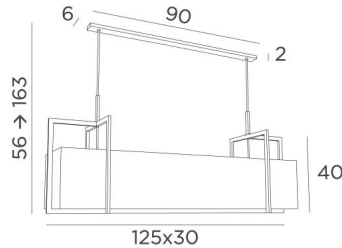

## METELIS 125

METELIS 125 in gebürstet Bronze mit Lampenschirm in Gabala Platinum (Stoffe aus Kategorie 3)

Wunderschöne rechteckige Pendelleuchte in voller Länge. **METELIS 125** ist ein großer Lampenschirm, der vollständig von Messingstrukturen umgeben ist, was einen sehr schönen Effekt hat. Um diese wunderschöne Leuchte noch besser in Ihre Einrichtung zu integrieren, steht Ihnen eine große Auswahl an Stoffen, Materialien und Farben zur Verfügung, aus denen Sie einen warmen Lampenschirm nähen können. In der Mitte des Lampenschirms wird eine schöne Reihe von Glühbirnen Ihren rechteckigen Tisch sinnvoll beleuchten. Zögern Sie nicht, einen Dimmer zu installieren, damit Sie diese Leuchte zu jeder Tageszeit genießen können. Diese moderne Pendelleuchte ist höhenverstellbar und in einem größeren Modell erhältlich.

### GESAMTABMESSUNGEN

H56→163cm L125 x 30cm

### BASIS

90 x 6 x 2cm

### TECHNISCHE DATEN

Fünf E27 Metall Fassungen  
Hängerlänge mit Fassungen : 107cm  
Dimmbare Pendelleuchte  
Abstand zwischen den Fassungen : 25cm  
Abstand zwischen den Rohren : 80cm  
Höhenverstellbare Pendelleuchte beim Einbau  
Auf Anfrage : zwei längere Pendelrohre  
Eine Befestigungsplatte zur fixieren der Box an der Decke ([PDF-Plan](#))