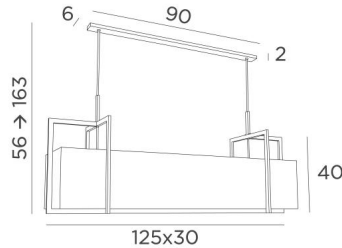

METELIS 125

METELIS 125 in gebürstet Bronze mit Lampenschirm in Gabala Platinum (Stoffe aus Kategorie 3)

Wunderschöne rechteckige Pendelleuchte in voller Länge. **METELIS 125** ist ein großer Lampenschirm, der vollständig von Messingstrukturen umgeben ist, was einen sehr schönen Effekt hat. Um diese wunderschöne Leuchte noch besser in Ihre Einrichtung zu integrieren, steht Ihnen eine große Auswahl an Stoffen, Materialien und Farben zur Verfügung, aus denen Sie einen warmen Lampenschirm nähen können. In der Mitte des Lampenschirms wird eine schöne Reihe von Glühbirnen Ihren rechteckigen Tisch sinnvoll beleuchten. Zögern Sie nicht, einen Dimmer zu installieren, damit Sie diese Leuchte zu jeder Tageszeit genießen können. Diese moderne Pendelleuchte ist höhenverstellbar und in einem größeren Modell erhältlich.

GESAMTABMESSUNGEN

H56→163cm L125 x 30cm

BASIS

90 x 6 x 2cm

TECHNISCHE DATEN

Fünf E27 Metall Fassungen

Hängerlänge mit Fassungen : 107cm

Dimmbare Pendelleuchte

Abstand zwischen den Fassungen : 25cm

Abstand zwischen den Rohren : 80cm

Höhenverstellbare Pendelleuchte beim Einbau

Auf Anfrage : zwei längere Pendelrohre

Eine Befestigungsplatte zur fixieren der Box an der Decke ([PDF-Plan](#))