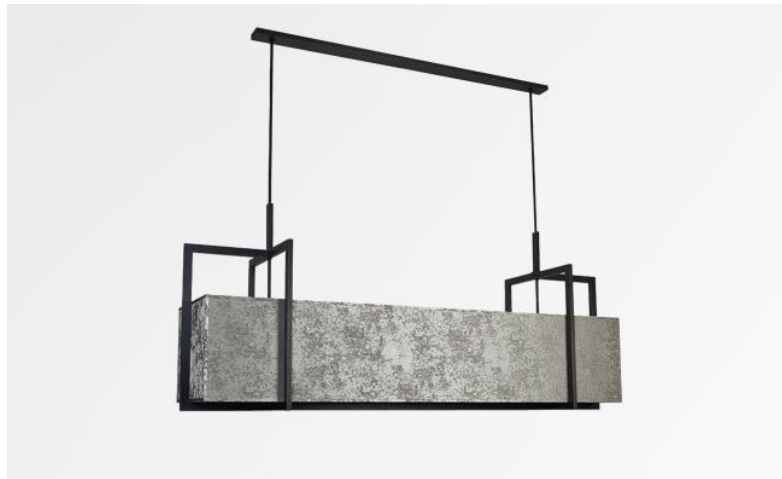

METELIS 125

METELIS 125 in gebürstet Bronze mit Lampenschirm in Gabala Platinum (Stoffe aus Kategorie 3)

Wunderschöne rechteckige Pendelleuchte in voller Länge. **METELIS 125** ist ein großer Lampenschirm, der vollständig von Messingstrukturen umgeben ist, was einen sehr schönen Effekt hat. Um diese wunderschöne Leuchte noch besser in Ihre Einrichtung zu integrieren, steht Ihnen eine große Auswahl an Stoffen, Materialien und Farben zur Verfügung, aus denen Sie einen warmen Lampenschirm nähen können. In der Mitte des Lampenschirms wird eine schöne Reihe von Glühbirnen Ihren rechteckigen Tisch sinnvoll beleuchten. Zögern Sie nicht, einen Dimmer zu installieren, damit Sie diese Leuchte zu jeder Tageszeit genießen können. Diese moderne Pendelleuchte ist höhenverstellbar und in einem größeren Modell erhältlich.

GESAMTABMESSUNGEN

H56→163cm L125 x 30cm

BASIS

90 x 6 x 2cm

TECHNISCHE DATEN

Fünf E27 Metall Fassungen

Hängerlänge mit Fassungen : 107cm

Dimmbare Pendelleuchte

Abstand zwischen den Fassungen : 25cm

Abstand zwischen den Rohren : 80cm

Höhenverstellbare Pendelleuchte beim Einbau

Auf Anfrage : zwei längere Pendelrohre

Eine Befestigungsplatte zur fixieren der Box an der Decke ([PDF-Plan](#))

VERFÜGBARE METALL-OBERFLÄCHEN UND CODES

29 - Gebürstet Bronze - 4439 029

LAMPENSCHIRM : ABMESSUNGEN & CODE

120x25 - 120x25 - 22cm

Code: 4439 + Stoffcode

Wir schlagen mehr als 180 Stoffe/Materialen/Farben vor für Lampenschirme