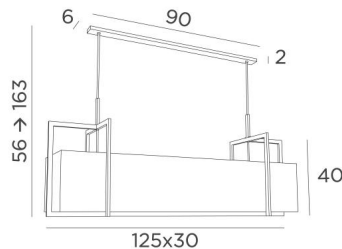

METELIS 125

METELIS 125 in gebürstet Bronze mit Lampenschirm in Gabala Platinum (Stoffe aus Kategorie 3)

Wunderschöne rechteckige Pendelleuchte in voller Länge. **METELIS 125** ist ein großer Lampenschirm, der vollständig von Messingstrukturen umgeben ist, was einen sehr schönen Effekt hat. Um diese wunderschöne Leuchte noch besser in Ihre Einrichtung zu integrieren, steht Ihnen eine große Auswahl an Stoffen, Materialien und Farben zur Verfügung, aus denen Sie einen warmen Lampenschirm nähen können.

Diese moderne Pendelleuchte ist höhenverstellbar und in einem größeren Modell erhältlich.

GESAMTABMESSUNGEN

H56→163cm L125 x 30cm

BASIS

90 x 6 x 2cm

TECHNISCHE DATEN

Fünf E27 Metall Fassungen

Hänglerlänge mit Fassungen : 107cm

Dimmbare Pendelleuchte

Abstand zwischen den Fassungen : 25cm

Abstand zwischen den Rohren : 80cm

Höhenverstellbare Pendelleuchte beim Einbau

Auf Anfrage : zwei längere Pendelrohre

Eine Befestigungsplatte zur fixieren der Box an der Decke ([PDF-Plan](#))