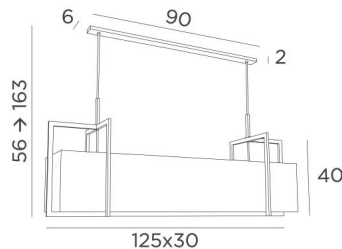

METELIS 125

METELIS 125 in gebürstet Bronze mit Lampenschirm in Gabala Platinum (Stoffe aus Kategorie 3)

Wunderschöne rechteckige Pendelleuchte in voller Länge. **METELIS 125** ist ein großer Lampenschirm, der vollständig von Messingstrukturen umgeben ist, was einen sehr schönen Effekt hat. Um diese wunderschöne Leuchte noch besser in Ihre Einrichtung zu integrieren, steht Ihnen eine große Auswahl an Stoffen, Materialien und Farben zur Verfügung, aus denen Sie einen warmen Lampenschirm nähen können. In der Mitte des Lampenschirms wird eine schöne Reihe von Glühbirnen Ihren rechteckigen Tisch sinnvoll beleuchten. Zögern Sie nicht, einen Dimmer zu installieren, damit Sie diese Leuchte zu jeder Tageszeit genießen können. Diese moderne Pendelleuchte ist höhenverstellbar und in einem größeren Modell erhältlich.

GESAMTABMESSUNGEN

H56→163cm L125 x 30cm

BASIS

90 x 6 x 2cm

TECHNISCHE DATEN

Fünf E27 Metall Fassungen
Hängerränge mit Fassungen : 107cm
Dimmbare Pendelleuchte
Abstand zwischen den Fassungen : 25cm
Abstand zwischen den Rohren : 80cm
Höhenverstellbare Pendelleuchte beim Einbau
Auf Anfrage : zwei längere Pendelrohre
Eine Befestigungsplatte zur fixieren der Box an der Decke ([PDF-Plan](#))