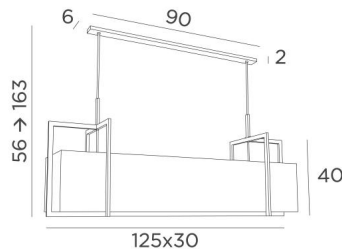

## METELIS 125

METELIS 125 in gebürstet Bronze mit Lampenschirm in Gabala Platinum (Stoffe aus Kategorie 3)

Wunderschöne rechteckige Pendelleuchte in voller Länge. **METELIS 125** ist ein großer Lampenschirm, der vollständig von Messingstrukturen umgeben ist, was einen sehr schönen Effekt hat. Um diese wunderschöne Leuchte noch besser in Ihre Einrichtung zu integrieren, steht Ihnen eine große Auswahl an Stoffen, Materialien und Farben zur Verfügung, aus denen Sie einen warmen Lampenschirm nähen können. In der Mitte des Lampenschirms wird eine schöne Reihe von Glühbirnen Ihren rechteckigen Tisch sinnvoll beleuchten. Zögern Sie nicht, einen Dimmer zu installieren, damit Sie diese Leuchte zu jeder Tageszeit genießen können. Diese moderne Pendelleuchte ist höhenverstellbar und in einem größeren Modell erhältlich.

### GESAMTABMESSUNGEN

H56→163cm L125 x 30cm

### BASIS

90 x 6 x 2cm

### TECHNISCHE DATEN

Fünf E27 Metall Fassungen  
Hängerlänge mit Fassungen : 107cm  
Dimmbare Pendelleuchte  
Abstand zwischen den Fassungen : 25cm  
Abstand zwischen den Rohren : 80cm  
Höhenverstellbare Pendelleuchte beim Einbau  
Auf Anfrage : zwei längere Pendelrohre  
Eine Befestigungsplatte zur fixieren der Box an der Decke ([PDF-Plan](#))