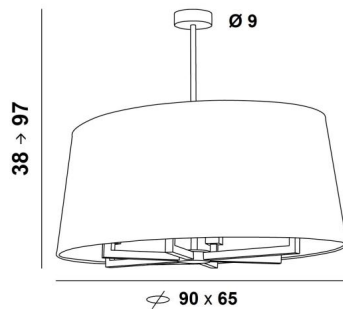

## TOURAH 6 OVALE 90

TOURAH 6 OVALE in gebürstet Bronze mit ovalem Lampenschirm L90cm in Turda Abriocot (Stoffe Kategorie 3)

**TOURAH 6 OVALE 90** ist eine wunderschöne und prächtige Pendelleuchte mit einem ovalen und konischen Lampenschirm von 90cm Länge. Imposant durch ihre Präsenz und großartig durch ihr zeitgenössisches Design, ist die Pendelleuchte **TOURAH** ein Muss für die **Lighting Collection**. Die robusten Arme, die aus einem quadratischen Profil gefertigt sind, verleihen ihr ein zeitloses Design **TOURAH** wird vollständig aus Messing von Handwerkern gefertigt, die alle traditionellen und aktuellen Techniken perfekt miteinander verbinden. Die sorgfältige Auswahl der Materialien für den Lampenschirm (außen und innen) verleiht dieser Pendelleuchte Eleganz und guten Geschmack. Die Pendelleuchte ist höhenverstellbar, dimmbar und kann über einem Tisch, in einer Halle, im Wohnzimmer oder in einem Schlafzimmer angebracht werden

### GESAMTABMESSUNGEN

H38→97cm L90 x 65cm

**BASE :** Ø9 x 3cm

### TECHNISCHE DATEN

Sechs E27 Fassungen. Dimmbare Pendelleuchte

Höhenverstellbare Pendelleuchte beim Einbau. Längeres Hängerohr auf Anfrage erhältlich

Eine Befestigungsplatte zur fixieren der Box an der Decke ([PDF-Plan](#))

### LAMPENSCHIRM : ABMESSUNGEN & CODE

80x60 - 90x65 - 34cm

Code: 4192 + Stoffcode

Wir schlagen mehr als 180 Stoffe/Materialen/Farben vor für Lampenschirme