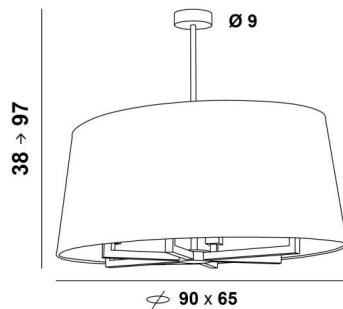

## TOURAH 6 OVALE 90

TOURAH 6 OVALE in gebürstet Bronze mit ovalem Lampenschirm L90cm in Turda Abricot (Stoffe Kategorie 3)

**TOURAH 6 OVALE 90** ist eine wunderschöne und prächtige Pendelleuchte mit einem ovalen und konischen Lampenschirm von 90cm Länge. Imposant durch ihre Präsenz und großartig durch ihr zeitgenössisches Design, ist die Pendelleuchte **TOURAH** ein Muss für die **Lighting Collection**. Die robusten Arme, die aus einem quadratischen Profil gefertigt sind, verleihen ihr ein zeitloses Design **TOURAH** wird vollständig aus Messing von Handwerkern gefertigt, die alle traditionellen und aktuellen Techniken perfekt miteinander verbinden. Die sorgfältige Auswahl der Materialien für den Lampenschirm (außen und innen) verleiht dieser Pendelleuchte Eleganz und guten Geschmack. Die Pendelleuchte ist höhenverstellbar, dimmbar und kann über einem Tisch, in einer Halle, im Wohnzimmer oder in einem Schlafzimmer angebracht werden

### GESAMTABMESSUNGEN

H38→97cm L90 x 65cm

**BASE :** Ø9 x 3cm

### TECHNISCHE DATEN

Sechs E27 Fassungen. Dimmbare Pendelleuchte

Höhenverstellbare Pendelleuchte beim Einbau. Längeres Hängerohr auf Anfrage erhältlich

Eine Befestigungsplatte zur fixieren der Box an der Decke ([PDF-Plan](#))