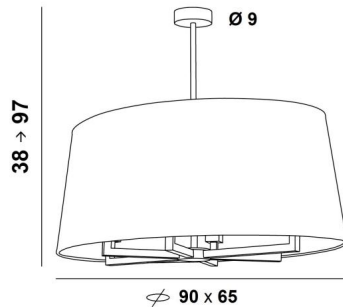

TOURAH 6 OVALE 90

TOURAH 6 OVALE in gebürstet Bronze mit ovalem Lampenschirm L90cm in Turda Abricot (Stoffe Kategorie 3)

TOURAH 6 OVALE 90 ist eine wunderschöne und prächtige Pendelleuchte mit einem ovalen und konischen Lampenschirm von 90cm Länge. Imposant durch ihre Präsenz und großartig durch ihr zeitgenössisches Design, ist die Pendelleuchte **TOURAH** ein Muss für die **Lighting Collection**. Die robusten Arme, die aus einem quadratischen Profil gefertigt sind, verleihen ihr ein zeitloses Design **TOURAH** wird vollständig aus Messing von Handwerkern gefertigt, die alle traditionellen und aktuellen Techniken perfekt miteinander verbinden. Die sorgfältige Auswahl der Materialien für den Lampenschirm (außen und innen) verleiht dieser Pendelleuchte Eleganz und guten Geschmack. Die Pendelleuchte ist höhenverstellbar, dimmbar und kann über einem Tisch, in einer Halle, im Wohnzimmer oder in einem Schlafzimmer angebracht werden

GESAMTABMESSUNGEN

H38→97cm L90 x 65cm

BASE : Ø9 x 3cm

TECHNISCHE DATEN

Sechs E27 Fassungen. Dimmbare Pendelleuchte

Höhenverstellbare Pendelleuchte beim Einbau. Längeres Hängerohr auf Anfrage erhältlich

Eine Befestigungsplatte zur fixieren der Box an der Decke ([PDF-Plan](#))