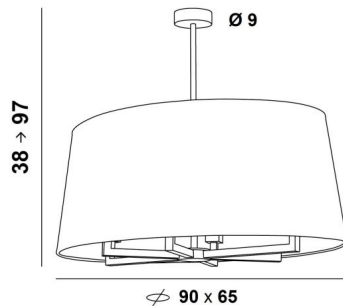

## TOURAH 6 OVALE 90

TOURAH 6 OVALE in gebürstet Bronze mit ovalem Lampenschirm L90cm in Turda Abriocot (Stoffe aus Kategorie 3)

**TOURAH 6 OVALE 90** ist eine wunderschöne und prächtige Pendelleuchte mit einem ovalen und konischen Lampenschirm von 90cm Länge  
Imposant durch ihre Präsenz und großartig durch ihr zeitgenössisches Design, ist die Pendelleuchte **TOURAH** ein Muss für die **Lighting Collection**

Die robusten Arme, die aus einem quadratischen Profil gefertigt sind, verleihen ihr ein aktuelles und zeitloses Design

Die sorgfältige Auswahl der Materialien für den Lampenschirm (außen und innen) verleiht dieser Pendelleuchte Eleganz und guten Geschmack

**TOURAH** wird vollständig aus Messing von Handwerkern gefertigt, die alle traditionellen und aktuellen Techniken perfekt miteinander verbinden

Die Pendelleuchte ist höhenverstellbar, dimmbar und kann über einem Tisch, in einer Halle, im Wohnzimmer oder in einem Schlafzimmer angebracht werden. Sie ist in verschiedenen Größen und mit vielfältig geformten Lampenschirmen erhältlich

### GESAMTABMESSUNGEN

H38→97cm L90 x 65cm

**BASE** : Ø9 x 3cm