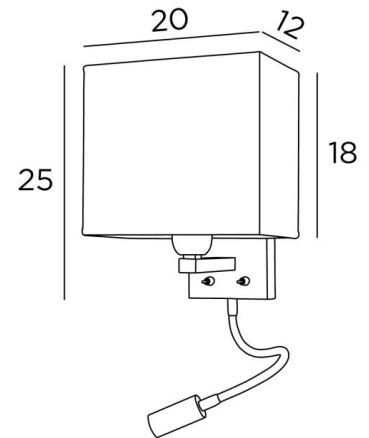

## TEOS rect

TEOS gebürstet Bronze mit Lampenschirm Jacinthe Naturelle (Mat.Kat.5)

**TEOS rect** ist eine Wandleuchte mit rechteckige Lampenschirm und Leseleuchte, die in der Nähe des Bettes angebracht werden kann

Der Arm hat eine E27 Fassung mit einem Ring zur Befestigung eines Lampenschirm

Die Leseleuchte besteht aus einem flexibel mit einem LED-Spot, mit warmem, konzentriertem Licht

Diese Wandleuchte ist mit zwei Schaltern ausgestattet, mit denen Sie den Lampenschirm und die Leselampe separat steuern können, so dass Sie zwischen weichem Licht und Leselicht wählen können

### GESAMTABMESSUNGEN

H25cm L20cm |→18,5cm

**BASE** : # 10 x 2cm

### TECHNISCHE DATEN

**E27 Fassung** mit Ring an einem Arm, der mit einem Hebel Schalter bedient wird

**Spot-LED** an einem 30cm Flex, der mit einem Hebel Schalter bedient wird

Der Spot ist in alle Richtungen drehbar. Abmessungen: L5cm Ø2,5cm