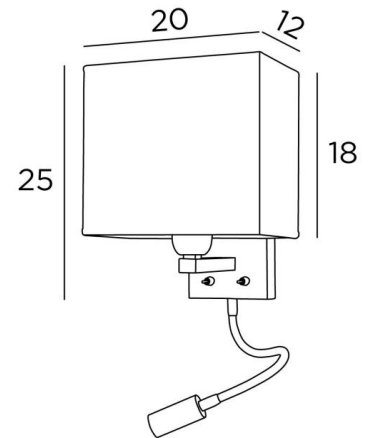

## TEOS rect

TEOS gebürstet Bronze mit Lampenschirm Jacinthe Naturelle (Mat.Kat.5)

**TEOS rect** ist eine Wandleuchte mit rechteckige Lampenschirm und Leseleuchte, die in der Nähe des Bettes angebracht werden kann

Der Arm hat eine E27 Fassung mit einem Ring zur Befestigung eines Lampenschirm

Die Leseleuchte besteht aus einem flexibel mit einem LED-Spot, mit warmem, konzentriertem Licht

Diese Wandleuchte ist mit zwei Schaltern ausgestattet, mit denen Sie den Lampenschirm und die Leselampe separat steuern können, so dass Sie zwischen weichem Licht und Leselicht wählen können

### GESAMTABMESSUNGEN

H25cm L20cm |→18,5cm

**BASE:** # 10 x 2cm

### TECHNISCHE DATEN

**E27 Fassung** mit Ring an einem Arm, der mit einem Hebel Schalter bedient wird

**Spot-LED** an einem 30cm Flex, der mit einem Hebel Schalter bedient wird

Der Spot ist in alle Richtungen drehbar. Abmessungen: L5cm Ø2,5cm