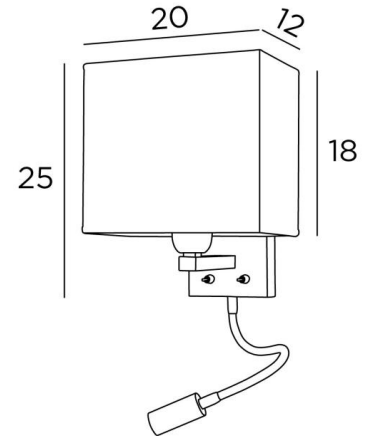

## TEOS rect

TEOS gebürstet Bronze mit Lampenschirm Jacinthe Naturelle (Mat.Kat.5)

**TEOS rect** ist eine Wandleuchte mit rechteckige Lampenschirm und Leseleuchte, die in der Nähe des Bettes angebracht werden kann

Der Arm hat eine E27 Fassung mit einem Ring zur Befestigung eines Lampenschirm

Die Leseleuchte besteht aus einem flexibel mit einem LED-Spot, mit warmem, konzentriertem Licht

Diese Wandleuchte ist mit zwei Schaltern ausgestattet, mit denen Sie den Lampenschirm und die Leselampe separat steuern können, so dass Sie zwischen weichem Licht und Leselicht wählen können

### GESAMTABMESSUNGEN

H25cm L20cm |→18,5cm

**BASE:** # 10 x 2cm

### TECHNISCHE DATEN

**E27 Fassung** mit Ring an einem Arm, der mit einem Hebel Schalter bedient wird

**Spot-LED** an einem 30cm Flex, der mit einem Hebel Schalter bedient wird

Der Spot ist in alle Richtungen drehbar. Abmessungen: L5cm Ø2,5cm