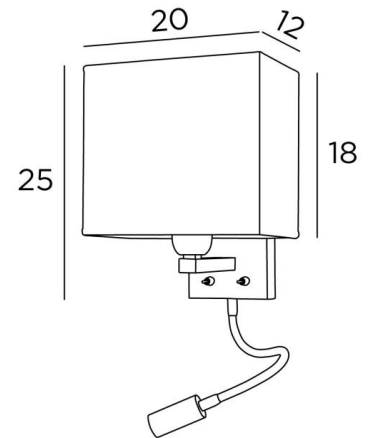

TEOS rect

TEOS gebürstet Bronze mit Lampenschirm Jacinthe Naturelle (Mat.Kat.5)

TEOS rect ist eine Wandleuchte mit rechteckige Lampenschirm und Leseleuchte, die in der Nähe des Bettes angebracht werden kann

Der Arm hat eine E27 Fassung mit einem Ring zur Befestigung eines Lampenschirm

Die Leseleuchte besteht aus einem flexibel mit einem LED-Spot, mit warmem, konzentriertem Licht

Diese Wandleuchte ist mit zwei Schaltern ausgestattet, mit denen Sie den Lampenschirm und die Leselampe separat steuern können, so dass Sie zwischen weichem Licht und Leselicht wählen können

GESAMTABMESSUNGEN

H25cm L20cm |→18,5cm

BASE: # 10 x 2cm

TECHNISCHE DATEN

E27 Fassung mit Ring an einem Arm, der mit einem Hebelschalter bedient wird

Spot-LED an einem 30cm Flex, der mit einem Hebelschalter bedient wird

Der Spot ist in alle Richtungen drehbar. Abmessungen: L5cm Ø2,5cm

Integrierte LED: 1W 119lm 2700°K. 30° Beam

Konverter: 14-230V 50-60Hz 350mA

Eine Befestigungsplatte zur fixieren der Box an der Wand ([PDF-Plan](#))