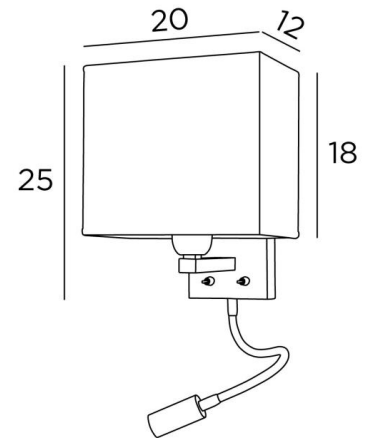

## TEOS rect

TEOS gebürstet Bronze mit Lampenschirm Jacinthe Naturelle (Mat.Kat.5)

**TEOS rect** ist eine Wandleuchte mit rechteckige Lampenschirm und Leseleuchte, die in der Nähe des Bettes angebracht werden kann

Der Arm hat eine E27 Fassung mit einem Ring zur Befestigung eines Lampenschirm

Die Leseleuchte besteht aus einem flexibel mit einem LED-Spot, mit warmem, konzentriertem Licht

Diese Wandleuchte ist mit zwei Schaltern ausgestattet, mit denen Sie den Lampenschirm und die Leselampe separat steuern können, so dass Sie zwischen weichem Licht und Leselicht wählen können

### GESAMTABMESSUNGEN

H25cm L20cm |→18,5cm

**BASE** : # 10 x 2cm

### TECHNISCHE DATEN

**E27 Fassung** mit Ring an einem Arm, der mit einem Hebel Schalter bedient wird

**Spot-LED** an einem 30cm Flex, der mit einem Hebel Schalter bedient wird

Der Spot ist in alle Richtungen drehbar. Abmessungen: L5cm Ø2,5cm