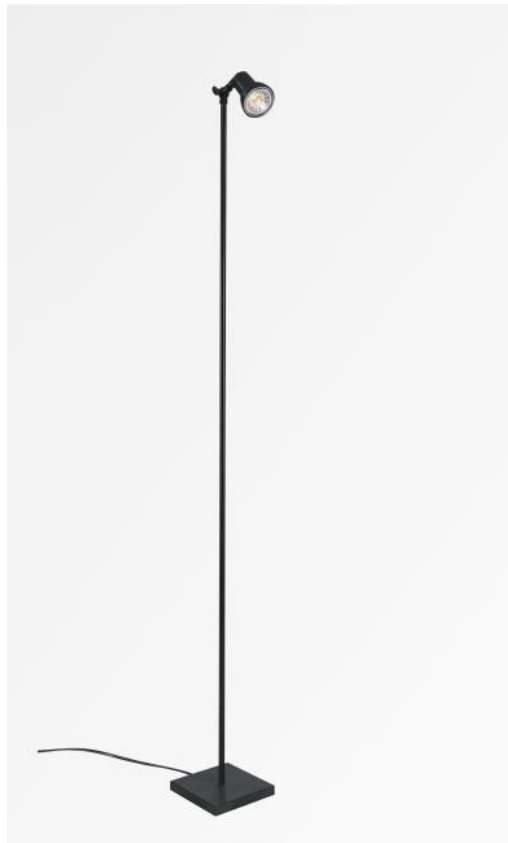

## VENATOR 2

VENATOR 2 in gebürstet Bronze

**VENATOR 2** ist eine kleine Leseleuchte für einer vollständig in den Spot integrierten GU10-Lampe. Die beiden Kniescheiben auf der Rückseite des Spots ermöglichen Beweglichkeit in alle Richtungen, nach oben und unten. Es ist mit einem Dimmer ausgestattet, der am Kabel installiert ist  
Diskrete Beleuchtung, effizient und multifunktional: eine sehr gute Wahl  
Dieses Modell ist auch als Tischleuchte erhältlich, siehe **VENATOR 1**

### GESAMTABMESSUNGEN

H116cm #12cm

### BASIS

Basis aus massivem Messing : #12 x 1,5cm

### TECHNISCHE DATEN

Eine GU10 Fassung

Die Glühbirne ist vollständig in den Spot integriert

Mit seinen zwei Kugelgelenken, das Spot kann in alle Richtungen gerichtet werden

Abmessungen Spot : Ø2,8→5,3cm L6,7cm