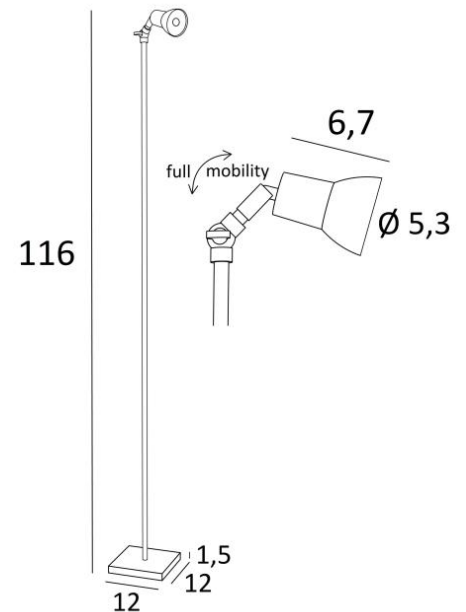

VENATOR 2

VENATOR 2 in gebürstet Bronze

VENATOR 2 ist eine kleine Leseleuchte für einer vollständig in den Spot integrierten GU10-Lampe
Die beiden Kniescheiben auf der Rückseite des Spots ermöglichen Beweglichkeit in alle Richtungen,
nach oben und unten

GESAMTABMESSUNGEN

H116cm #12cm

BASIS

Basis aus massivem Messing : #12 x 1,5cm

TECHNISCHE DATEN

Eine GU10 Fassung

Die Glühbirne ist vollständig in den Spot integriert

Mit seinen zwei Kugelgelenken, das Spot kann in alle Richtungen gerichtet werden

Abmessungen Spot : Ø2,8→5,3cm L6,7cm

Dimmbare Leseleuchte

Fußdimmer am Kabel

Obligatorische Verwendung einer LED-Lampe (Sicherheit)

VERFÜGBARE METALL-OBERFLÄCHEN UND CODES

29 - Gebürstet Bronze - 3686 029

33 - Gebürstet Nickel - 3686 033