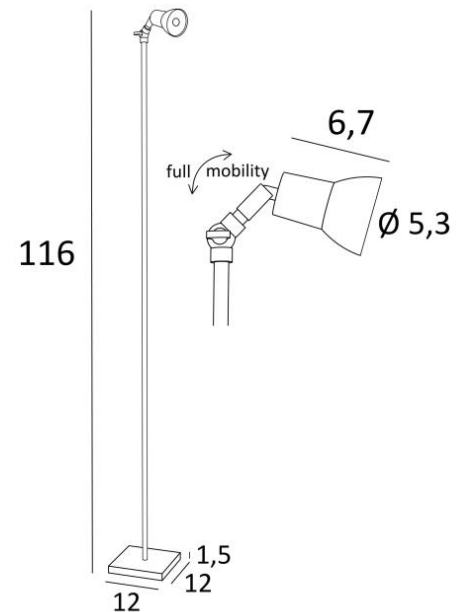

VENATOR 2

VENATOR 2 in gebürstet Bronze

VENATOR 2 ist eine kleine Leseleuchte für einer vollständig in den Spot integrierten GU10-Lampe. Die beiden Kniescheiben auf der Rückseite des Spots ermöglichen Beweglichkeit in alle Richtungen, nach oben und unten. Es ist mit einem Dimmer ausgestattet, der am Kabel installiert ist
Diskrete Beleuchtung, effizient und multifunktional: eine sehr gute Wahl
Dieses Modell ist auch als Tischleuchte erhältlich, siehe **VENATOR 1**

GESAMTABMESSUNGEN

H116cm #12cm

BASIS

Basis aus massivem Messing : #12 x 1,5cm

TECHNISCHE DATEN

Eine GU10 Fassung

Die Glühbirne ist vollständig in den Spot integriert

Mit seinen zwei Kugelgelenken, das Spot kann in alle Richtungen gerichtet werden

Abmessungen Spot : Ø2,8→5,3cm L6,7cm

Dimmbare Leseleuchte

Fußdimmer am Kabel

Obligatorische Verwendung einer LED-Lampe (Sicherheit)

VERFÜGBARE METALL-OBERFLÄCHEN UND CODES

25 - Gebürstet Messing - 3686 025