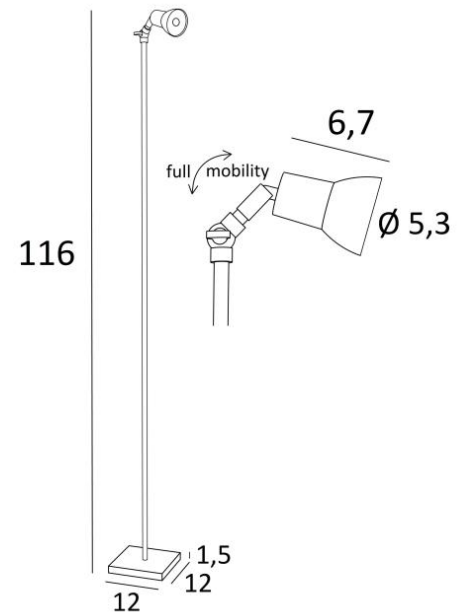

## VENATOR 2

VENATOR 2 in gebürstet Bronze

**VENATOR 2** ist eine kleine Leseleuchte für einer vollständig in den Spot integrierten GU10-Lampe. Die beiden Kniescheiben auf der Rückseite des Spots ermöglichen Beweglichkeit in alle Richtungen, nach oben und unten. Es ist mit einem Dimmer ausgestattet, der am Kabel installiert ist  
Diskrete Beleuchtung, effizient und multifunktional: eine sehr gute Wahl  
Dieses Modell ist auch als Tischleuchte erhältlich, siehe **VENATOR 1**

### GESAMTABMESSUNGEN

H116cm #12cm

### BASIS

Basis aus massivem Messing : #12 x 1,5cm

### TECHNISCHE DATEN

Eine GU10 Fassung

Die Glühbirne ist vollständig in den Spot integriert

Mit seinen zwei Kugelgelenken, das Spot kann in alle Richtungen gerichtet werden

Abmessungen Spot : Ø2,8→5,3cm L6,7cm