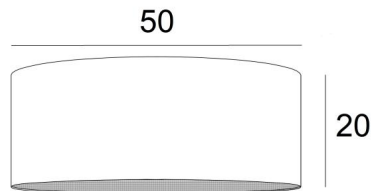

LAMPENSCHIRM KENTIKA 50 SHORT

Lampenschirm KENTIKA 50 SHORT in Seta plomb (Stoffe aus Kategorie 3)

Der **Lampenschirm KENTIKA 50 SHORT** ist ein runder und zylindrischer EXTRAFLACHER Lampenschirm mit geringer Höhe und einem Durchmesser von 50cm, der Diskretion und Finesse in Ihre Dekoration bringt

Dieser Lampenschirm wurde für die Hängemontage entworfen, kann aber auch an der Decke angebracht werden, sofern Sie unsere Deckenleuchte **KENTIKA SHORT CEILING** verwenden

Lampenschirm KENTIKA 50 SHORT hat eine spezielle Befestigung, bei der er an einer Pendelleuchte angebracht werden kann, die mit einem NOURRICE mit vier E27-Fassungen ausgestattet ist. Dieser Lampenschirm ist in fünf weiteren Größen und in einer Auswahl von über 160 Stoffen, Materialien und Farben erhältlich und wird mit einem integralen Diffusor geliefert, der ihn unten vollständig abschließt

GESAMTABMESSUNGEN

Ø50cm H20cm

TECHNISCHE DATEN

Dieser Lampenschirm ist ausschließlich für eine Pendelleuchte mit einer NOURRICE (4 Fassungen E27) vorgesehen

Wir schlagen 8 Pendelleuchte mit NOURRICE vor, die an diesen Lampenschirm angepasst sind. Siehe am Ende der Kategorie **PENDELLEUCHTEN**