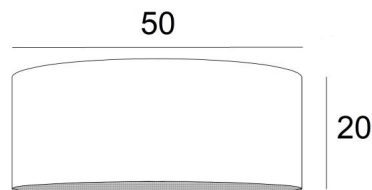

## LAMPENSCHIRM KENTIKA 50 SHORT

Lampenschirm KENTIKA 50 SHORT in Seta plomb (Stoffe aus Kategorie 3)

Der **Lampenschirm KENTIKA 50 SHORT** ist ein runder und zylindrischer EXTRAFLACHER Lampenschirm mit geringer Höhe und einem Durchmesser von 50cm, der Diskretion und Finesse in Ihre Dekoration bringt

Dieser Lampenschirm wurde für die Hängemontage entworfen, kann aber auch an der Decke angebracht werden, sofern Sie unsere Deckenleuchte **KENTIKA SHORT CEILING** verwenden

**Lampenschirm KENTIKA 50 SHORT** hat eine spezielle Befestigung, bei der er an einer Pendelleuchte angebracht werden kann, die mit einem NOURRICE mit vier E27-Fassungen ausgestattet ist. Dieser Lampenschirm ist in fünf weiteren Größen und in einer Auswahl von über 160 Stoffen, Materialien und Farben erhältlich und wird mit einem integralen Diffusor geliefert, der ihn unten vollständig abschließt

### GESAMTABMESSUNGEN

Ø50cm H20cm