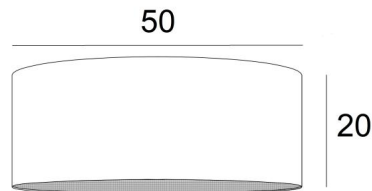

LAMPENSCHIRM KENTIKA 50 SHORT

Lampenschirm KENTIKA 50 SHORT in Seta plomb (Stoffe aus Kategorie 3)

Der **Lampenschirm KENTIKA 50 SHORT** ist ein runder und zylindrischer EXTRAFLACHER Lampenschirm mit geringer Höhe und einem Durchmesser von 50cm, der Diskretion und Finesse in Ihre Dekoration bringt

Dieser Lampenschirm wurde für die Hängemontage entworfen, kann aber auch an der Decke angebracht werden, sofern Sie unsere Deckenleuchte **KENTIKA SHORT CEILING** verwenden

Lampenschirm KENTIKA 50 SHORT hat eine spezielle Befestigung, bei der er an einer Pendelleuchte angebracht werden kann, die mit einem NOURRICE mit vier E27-Fassungen ausgestattet ist. Dieser Lampenschirm ist in fünf weiteren Größen und in einer Auswahl von über 160 Stoffen, Materialien und Farben erhältlich und wird mit einem integralen Diffusor geliefert, der ihn unten vollständig abschließt

GESAMTABMESSUNGEN

Ø50cm H20cm

TECHNISCHE DATEN

Dieser Lampenschirm ist ausschließlich für eine Pendelleuchte mit einer NOURRICE (4 Fassungen E27) vorgesehen

Wir schlagen 8 Pendelleuchte mit NOURRICE vor, die an diesen Lampenschirm angepasst sind. Siehe am Ende der Kategorie **PENDELLEUCHTEN**