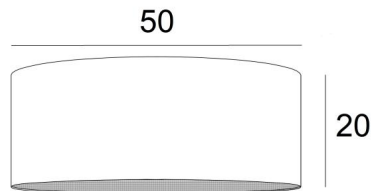

## LAMPENSCHIRM KENTIKA 50 SHORT

Lampenschirm KENTIKA 50 SHORT in Seta plomb (Stoffe aus Kategorie 3)

Der **Lampenschirm KENTIKA 50 SHORT** ist ein runder und zylindrischer EXTRAFLACHER Lampenschirm mit geringer Höhe und einem Durchmesser von 50cm, der Diskretion und Finesse in Ihre Dekoration bringt

Dieser Lampenschirm wurde für die Hängemontage entworfen, kann aber auch an der Decke angebracht werden, sofern Sie unsere Deckenleuchte **KENTIKA SHORT CEILING** verwenden

**Lampenschirm KENTIKA 50 SHORT** hat eine spezielle Befestigung, bei der er an einer Pendelleuchte angebracht werden kann, die mit einem NOURRICE mit vier E27-Fassungen ausgestattet ist. Dieser Lampenschirm ist in fünf weiteren Größen und in einer Auswahl von über 160 Stoffen, Materialien und Farben erhältlich und wird mit einem integralen Diffusor geliefert, der ihn unten vollständig abschließt

### GESAMTABMESSUNGEN

Ø50cm H20cm