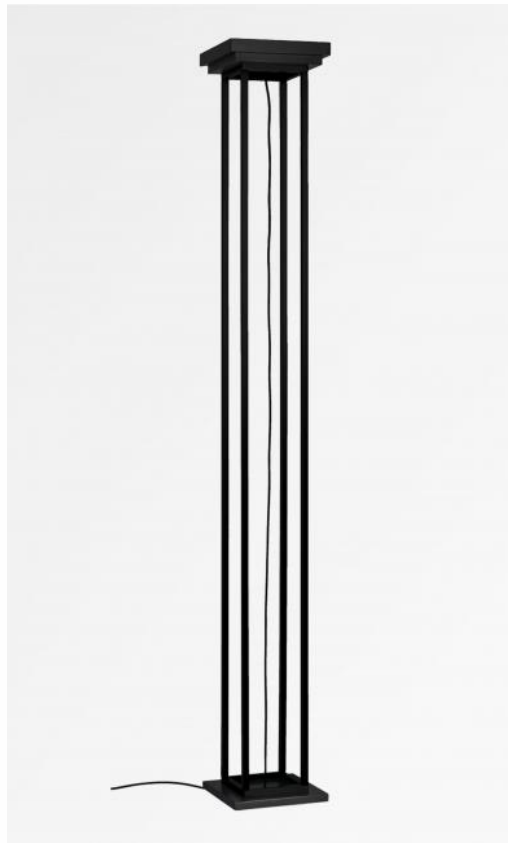

MIRA

MIRA in Schwarz strukturiert

Leseleuchte. Es ist voll-LED dimmbar mit Dimmer am FuÙe. Der Reflektor ist mit zwei Blöcke (30W)-LED-Lampen ausgestattet und schafft uns eine grösse lichtintensität. Die Helligkeit von die Leuchte ist sehr beeindruckend

GESAMTABMESSUNGEN

H178cm #23,5cm

BASIS

#23,5 x 2,5cm

TECHNISCHE DATEN

240V- Keine Transformator

Zwei dimmbare LED-Lampe (2x30W - 2x2900lm - 2700°K)

VERFÜGBARE METALL-OBERFLÄCHEN UND CODES

02 - Schwarz strukturiert - 3798 002