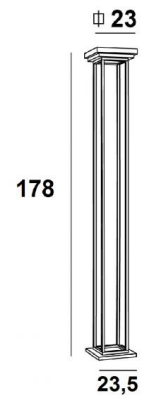

MIRA

MIRA in Schwarz strukturiert

Leseleuchte. Es ist voll-LED dimmbar mit Dimmer am FuÙe. Der Reflektor ist mit zwei Blöcke (30W)-LED-Lampen ausgestattet und schafft uns eine grösse lichtintensität. Die Helligkeit von die Leuchte ist sehr beeindruckend

GESAMTABMESSUNGEN

H178cm #23,5cm

BASIS

#23,5 x 2,5cm

TECHNISCHE DATEN

240V- Keine Transformator

Zwei dimmbare LED-Lampe (2x30W - 2x2900lm - 2700°K)

VERFÜGBARE METALL-OBERFLÄCHEN UND CODES

02 - Schwarz strukturiert - 3798 002