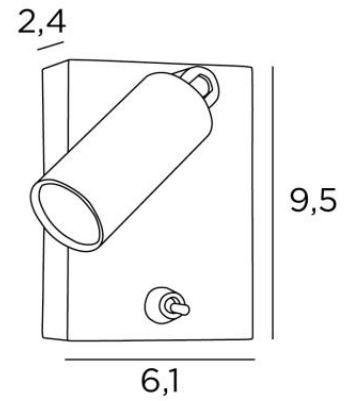

MINOS

MINOS in leicht Bronze. Metalloberfläche Code: 28

Die Leselampe, die im Schlafzimmer unverzichtbar ist und neben dem Bett aufgestellt wird, ermöglicht es Ihnen, zu lesen, ohne Ihren Partner zu stören

MINOS ist eine minimalistische Leselampe mit verstellbarem Spot

Dank der in den Spot integrierten LED-Lampe verbreitet sie ein warmes, konzentriertes Licht

GESAMTABMESSUNGEN

H9,5cm L6,1cm |→10cm

BASIS

6,1 x 9,5 x 2,4cm

TECHNISCHE DATEN

Eine Power-LED integriert in den Spot :

Verbrauch 1W Helligkeit 119lm Farbtemperatur 2700°K 30° Beam

Konverter : 14-230V 50-60Hz 350mA

Nicht dimmbare Wandleuchte

Ein Spot montiert auf ein Kugelgelenk

Abmessungen Spot : L5cm Ø2,5cm

Ein Hebelschalter an der Basis

Eine Befestigungsplatte zur fixieren der Box an der Wand ([PDF-Plan](#))

VERFÜGBARE METALL-OBERFLÄCHEN UND CODES

02 - Schwarz strukturiert - 1620 002