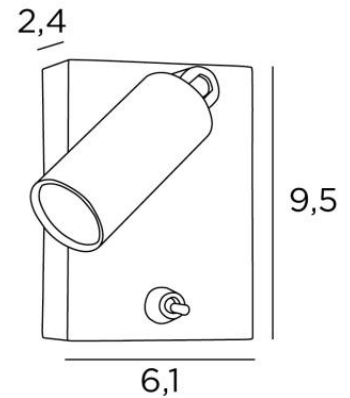

MINOS

MINOS in leicht Bronze. Metalloberfläche Code: 28

Die Leselampe, die im Schlafzimmer unverzichtbar ist und neben dem Bett aufgestellt wird, ermöglicht es Ihnen, zu lesen, ohne Ihren Partner zu stören

MINOS ist eine minimalistische Leselampe mit verstellbarem Spot

Dank der in den Spot integrierten LED-Lampe verbreitet sie ein warmes, konzentriertes Licht

GESAMTABMESSUNGEN

H9,5cm L6,1cm |→10cm

BASIS

6,1 x 9,5 x 2,4cm

TECHNISCHE DATEN

Eine Power-LED integriert in den Spot :

Verbrauch 1W Helligkeit 119lm Farbtemperatur 2700°K 25° Beam

Konverter : 14-230V 50-60Hz 350mA

Nicht dimmbare Wandleuchte

Ein Spot montiert auf ein 360° Kugelgelenk

Abmessungen Spot : L5cm Ø2,5cm

Ein Hebelschalter an der Basis

Eine Befestigungsplatte zur fixieren der Box an der Wand ([PDF-Plan](#))

OPTIONEN: Druckschalter für Domotik

OPTIONEN: CE-Steckdose, USB-Anschluss, USB-C-Anschluss