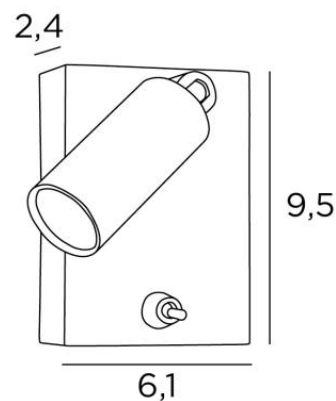

MINOS

MINOS in leicht Bronze. Metalloberfläche Code: 28

Die Leselampe, die im Schlafzimmer unverzichtbar ist und neben dem Bett aufgestellt wird, ermöglicht es Ihnen, zu lesen, ohne Ihren Partner zu stören

MINOS ist eine minimalistische Leselampe mit verstellbarem Spot

Dank der in den Spot integrierten LED-Lampe verbreitet sie ein warmes, konzentriertes Licht

GESAMTABMESSUNGEN

H9,5cm L6,1cm |→10cm

BASIS

6,1 x 9,5 x 2,4cm

TECHNISCHE DATEN

Eine Power-LED integriertes in den Spot :

Verbrauch 1W Helligkeit 119lm Farbtemperatur 2700°K

Konverter : 14-230V 50-60Hz 350mA

Nicht dimmbare Wandleuchte

Ein Spot montiert auf ein 360° Kugelgelenk

Abmessungen Spot : L5cm Ø2,5cm

Ein Hebelschalter an der Basis

Eine Befestigungsplatte zur fixieren der Box an der Wand ([PDF-Plan](#))

VERFÜGBARE METALL-OBERFLÄCHEN UND CODES

02 - Schwarz strukturiert - 1620 002