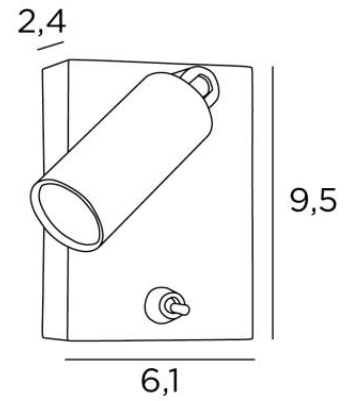

MINOS

MINOS in leicht Bronze. Metalloberfläche Code: 28

Die Leselampe, die im Schlafzimmer unverzichtbar ist und neben dem Bett aufgestellt wird, ermöglicht es Ihnen, zu lesen, ohne Ihren Partner zu stören

MINOS ist eine minimalistische Leselampe mit verstellbarem Spot

Dank der in den Spot integrierten LED-Lampe verbreitet sie ein warmes, konzentriertes Licht

GESAMTABMESSUNGEN

H9,5cm L6,1cm |→10cm

BASIS

6,1 x 9,5 x 2,4cm

TECHNISCHE DATEN

Eine Power-LED integriertes in den Spot :

Verbrauch 1W Helligkeit 119lm Farbtemperatur 2700°K

Konverter : 14-230V 50-60Hz 350mA

Nicht dimmbare Wandleuchte

Ein Spot montiert auf ein 360° Kugelgelenk

Abmessungen Spot : L5cm Ø2,5cm

Ein Hebelschalter an der Basis

Eine Befestigungsplatte zur fixieren der Box an der Wand ([PDF-Plan](#))

VERFÜGBARE METALL-OBERFLÄCHEN UND CODES

02 - Schwarz strukturiert - 1620 002