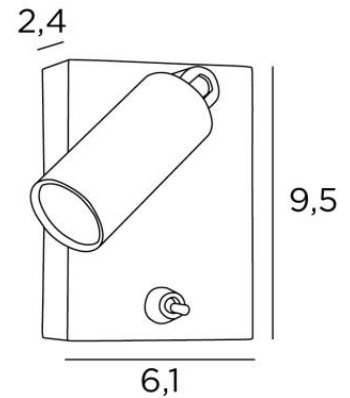

## MINOS

MINOS in Schwarz strukturiert

Die Leselampe, die im Schlafzimmer unverzichtbar ist und neben dem Bett aufgestellt wird, ermöglicht es Ihnen, zu lesen, ohne Ihren Partner zu stören

**MINOS** ist eine minimalistische Leselampe mit verstellbarem Spot

### GESAMTABMESSUNGEN

H9,5cm L6,1cm |→10cm

### BASIS

6,1 x 9,5 x 2,4cm

Abmessungen Spot : L5cm Ø2,5cm

Ein Hebelschalter an der Basis

Eine Befestigungsplatte zur fixieren der Box an der Wand ([PDF-Plan](#))