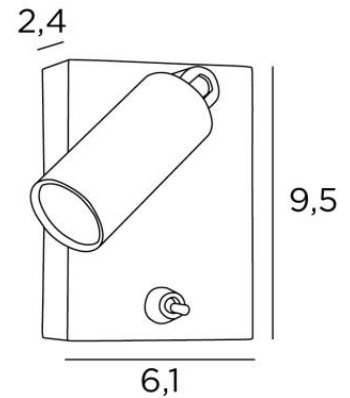

## MINOS

MINOS in leicht Bronze. Metalloberfläche Code: 28

Die Leselampe, die im Schlafzimmer unverzichtbar ist und neben dem Bett aufgestellt wird, ermöglicht es Ihnen, zu lesen, ohne Ihren Partner zu stören

### GESAMTABMESSUNGEN

H9,5cm L6,1cm |→10cm

### BASIS

6,1 x 9,5 x 2,4cm

Abmessungen Spot : L5cm Ø2,5cm

Ein Hebelschalter an der Basis

Eine Befestigungsplatte zur fixieren der Box an der Wand ([PDF-Plan](#))