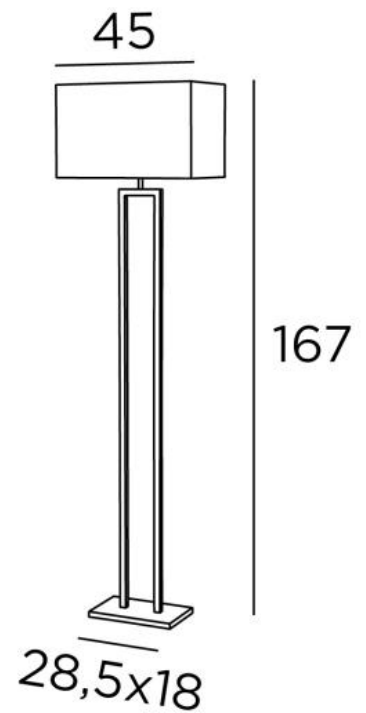

MERTY FLOOR

MERTY FLOOR in gebürstet Bronze mit Lampenschirm in Parma Merisier (Stoffe aus Kategorie 4). Ambiente J. Michiels - Brüssel - Belgien

MERTY FLOOR ist eine elegante Stehleuchte mit einem schönen rechteckigen Lampenschirm. Ihre Herstellung ist sehr sorgfältig und wurde von unseren Handwerkern mit besonderer Aufmerksamkeit behandelt. Diese Leuchte wird durch eine bemerkenswerte Ausführung bereichert. Zeitgenössisch durch sein zeitloses Design passt er perfekt in jedes Haus. Am Abend werden Sie die warme Seite ihres Lampenschirms schätzen, der Ihnen Gelassenheit und Sanftheit verleiht. Passend zu dieser Leuchte ist eine Tischlampe vorgesehen, siehe **MERTY**.

GESAMTABMESSUNGEN

H167cm L45 x 25cm

BASIS

28,5 x 18 x 2,5cm

TECHNISCHE DATEN

Eine E27 Fassung mit Ring
Fußschalter am Kabel (Standard)
Fußdimmer am Kabel (Option)

VERFÜGBARE METALL-OBERFLÄCHEN UND CODES

25 - Gebürstet Messing - 3472 025

28 - Leicht Bronze - 3472 028

29 - Gebürstet Bronze - 3472 029

LAMPENSCHIRM : AFMESSUNGEN & CODE

45x25 - 45x25 - 28cm

Code: 3472 + stoffcode

Wir schlagen vor mehr als 150 Stoffe/Farben für Lampenschirme.

FOOT SWITCH