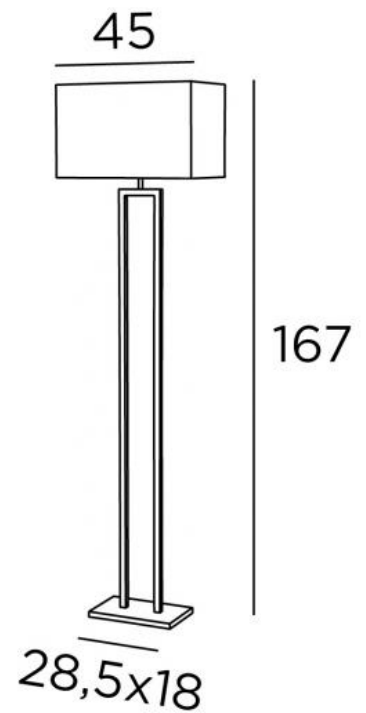

MERTY FLOOR

MERTY FLOOR in gebürstet Bronze mit Lampenschirm in Parma Merisier (Stoffe aus Kategorie 4). Ambiente J. Michiels - Brüssel - Belgien

MERTY FLOOR ist eine elegante Stehleuchte mit einem schönen rechteckigen Lampenschirm
Ihre Herstellung ist sehr sorgfältig und wurde von unseren Handwerkern mit besonderer Aufmerksamkeit behandelt

Passend zu dieser Leuchte ist eine Tischlampe vorgesehen, siehe **MERTY**

GESAMTABMESSUNGEN

H167cm L45 x 25cm

BASIS

28,5 x 18 x 2,5cm

TECHNISCHE DATEN

Eine E27 Fassung mit Ring

Fußschalter am Kabel (Standard)

Fußdimmer am Kabel (Option)

VERFÜGBARE METALL-OBERFLÄCHEN UND CODES

29 - Gebürstet Bronze - 3472 029

LAMPENSCHIRM : AFMESSUNGEN & CODE

45x25 - 45x25 - 28cm

Code: 3472 + stoffcode

Wir schlagen vor mehr als 150 Stoffe/Farben für Lampenschirme.