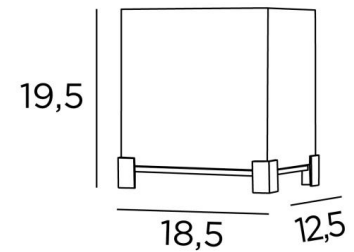

IMHOTEP 1

IMHOTEP 1 in gebürstet Bronze mit Lampenschirm in Jacinthe Naturelle
(Material aus Kategorie 5)

IMHOTEP 1 schafft eine helle, nüchterne und gedämpfte Atmosphäre
Attraktive kleine Füße umgeben einen dicken, massiven Sockel und die Unterseite des rechteckigen Lampenschirms
Letzteres bringt Farbe, eine schöne Helligkeit und eine warme Atmosphäre, es wird Ihr Interieur sublimieren
Sie ist in einem größeren Modell erhältlich, siehe **IMHOTEP 2**

GESAMTABMESSUNGEN

H19,5cm L18,5 x 12,5cm

BASIS

Basis aus massivem Messing : 18,5 x 12,5cm

TECHNISCHE DATEN

Eine E27 Fassung mit Ring
Schalter am Kabel

VERFÜGBARE METALL-OBERFLÄCHEN UND CODES

29 - Gebürstet Bronze - 2345 029

LAMPENSCHIRM : AFMESSUNGEN & CODE

18x12 - 18x12 - 17cm

Code: 2345 + stoffcode

Wir schlagen vor mehr als 150 Stoffe/Farben für Lampenschirme.