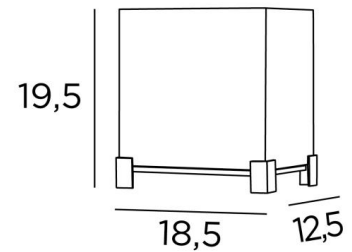

IMHOTEP 1

IMHOTEP 1 in gebürstet Bronze mit Lampenschirm in Jacinthe Naturelle
(Material aus Kategorie 5)

IMHOTEP 1 schafft eine helle, nüchterne und gedämpfte Atmosphäre
Attraktive kleine Füße umgeben einen dicken, massiven Sockel und die Unterseite des rechteckigen Lampenschirms
Letzteres bringt Farbe, eine schöne Helligkeit und eine warme Atmosphäre, es wird Ihr Interieur sublimieren
Sie ist in einem größeren Modell erhältlich, siehe **IMHOTEP 2**

GESAMTABMESSUNGEN

H19,5cm L18,5 x 12,5cm

BASIS

Basis aus massivem Messing : 18,5 x 12,5cm

TECHNISCHE DATEN

Eine E27 Fassung mit Ring
Schalter am Kabel

VERFÜGBARE METALL-OBERFLÄCHEN UND CODES

28 - Leicht Bronze - 2345 028

29 - Gebürstet Bronze - 2345 029

32 - Gebürstet Chrom - 2345 032

LAMPENSCHIRM : AFMESSUNGEN & CODE

18x12 - 18x12 - 17cm

Code: 2345 + Stoffcode

Wir schlagen vor mehr als 180 Stoffe/Materialen/Farben für Lampenschirme