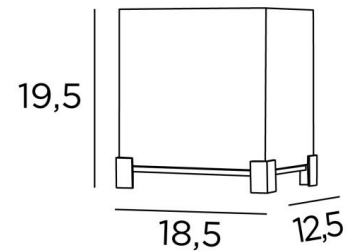

IMHOTEP 1

IMHOTEP 1 in gebürstet Bronze mit Lampenschirm in Jacinthe Naturelle
(Material aus Kategorie 5)

IMHOTEP 1 schafft eine helle, nüchterne und gedämpfte Atmosphäre
Attraktive kleine Füße umgeben einen dicken, massiven Sockel und die Unterseite des rechteckigen Lampenschirms
Letzteres bringt Farbe, eine schöne Helligkeit und eine warme Atmosphäre, es wird Ihr Interieur sublimieren
Sie ist in einem größeren Modell erhältlich, siehe **IMHOTEP 2**

GESAMTABMESSUNGEN

H19,5cm L18,5 x 12,5cm

BASIS

Basis aus massivem Messing : 18,5 x 12,5cm

TECHNISCHE DATEN

Eine E27 Fassung mit Ring
Schalter am Kabel

VERFÜGBARE METALL-OBERFLÄCHEN UND CODES

28 - Leicht Bronze - 2345 028

29 - Gebürstet Bronze - 2345 029

32 - Gebürstet Chrom - 2345 032

LAMPENSCHIRM : AFMESSUNGEN & CODE

18x12 - 18x12 - 17cm

Code: 2345 + stoffcode

Wir schlagen vor mehr als 150 Stoffe/Farben für Lampenschirme.