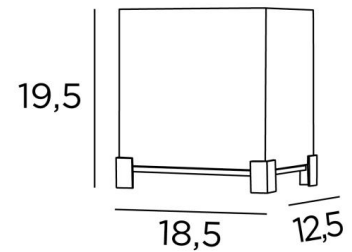

## IMHOTEP 1

IMHOTEP 1 in gebürstet Bronze mit Lampenschirm in Jacinthe Naturelle  
(Material aus Kategorie 5)

**IMHOTEP 1** schafft eine helle, nüchterne und gedämpfte Atmosphäre  
Attraktive kleine Füße umgeben einen dicken, massiven Sockel und die Unterseite des rechteckigen Lampenschirms  
Letzteres bringt Farbe, eine schöne Helligkeit und eine warme Atmosphäre, es wird Ihr Interieur sublimieren  
Sie ist in einem größeren Modell erhältlich, siehe **IMHOTEP 2**

### GESAMTABMESSUNGEN

H19,5cm L18,5 x 12,5cm

### BASIS

Basis aus massivem Messing : 18,5 x 12,5cm

### LAMPENSCHIRM : AFMESSUNGEN & CODE

18x12 - 18x12 - 17cm

Code: 2345 + Stoffcode

Wir schlagen vor mehr als 180 Stoffe/Materialen/Farben für Lampenschirme