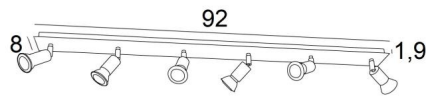

## MERCURE 6

MERCURE 6 in gebürstet Bronze. Metalloberfläche Code: 29

**MERCURE 6** ist eine rechteckige Deckenleuchte mit sechs Spots. Diese Deckenleuchte ist unauffällig und einfach zu installieren. Sie ist ein Muss, wenn Sie Ihrem Zuhause mehr Helligkeit verleihen möchten

**MERCURE** ist ein minimalistischer Spot, der die Fassung und den unteren Teil der Glühbirne so eng wie möglich umschließt. Dieser Spot wird in einer attraktiven Palette von zehn Modellen mit einem bis sechs Spots angeboten, die auf runden, quadratischen oder rechteckigen Basen verteilt sind. Die Basis wird durch eine schöne, robuste und sehr dekorative überhängende Platte verschönert

### GESAMTABMESSUNGEN

L92 x 8cm H7,5→13cm

### TECHNISCHE DATEN

Sechs Spots, montiert auf 360° Kugelgelenken

Abmessungen Spot: Ø3cm L4,5cm

Sechs GU10 Fassungen

Kein Transformator, diese Deckenleuchte funktioniert direkt mit 230V

Dimmbare Deckenleuchte