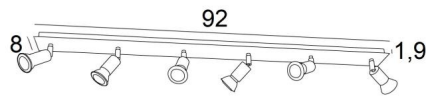

MERCURE 6

MERCURE 6 in gebürstet Bronze

MERCURE 6 ist eine Deckenleuchte mit sechs Spots, die auf einer rechteckigen Basis verteilt sind. Diese Deckenleuchte ist unauffällig und einfach zu installieren. Sie ist ein Muss, wenn Sie Ihrem Zuhause mehr Helligkeit verleihen möchten. Um ihre Effizienz zu steigern, gibt es auf dem Markt GU10-Lampen mit sehr hoher Leistung und Dimmbarkeit.

MERCURE ist ein minimalistischer Spot, der die Fassung und den unteren Teil der Glühbirne so eng wie möglich umschließt. Dieser Spot wird in einer attraktiven Palette von zehn Modellen mit einem bis sechs Spots angeboten, die auf runden, quadratischen oder rechteckigen Basen verteilt sind. Der Erfolg dieser Produktreihe ist überwältigend und hält bis heute an. Die Basis wird durch eine schöne, robuste und sehr dekorative überhängende Platte verschönert.

GESAMTABMESSUNGEN

L92 x 8cm H7,5→13cm

BASIS

Platte : 92 x 8cm

Gehäuse : 90 x 6 x 1,9cm

TECHNISCHE DATEN

Sechs Spots, montiert auf 360° Kugelgelenken

Abmessungen Spot: Ø3cm L4,5cm