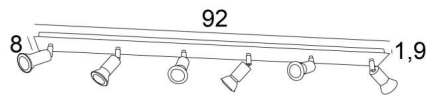

MERCURE 6

MERCURE 6 in gebürstet Bronze. Metalloberfläche Code: 29

MERCURE 6 ist eine rechteckige Deckenleuchte mit sechs Spots. Diese Deckenleuchte ist unauffällig und einfach zu installieren. Sie ist ein Muss, wenn Sie Ihrem Zuhause mehr Helligkeit verleihen möchten

MERCURE ist ein minimalistischer Spot, der die Fassung und den unteren Teil der Glühbirne so eng wie möglich umschließt. Dieser Spot wird in einer attraktiven Palette von zehn Modellen mit einem bis sechs Spots angeboten, die auf runden, quadratischen oder rechteckigen Basen verteilt sind. Die Basis wird durch eine schöne, robuste und sehr dekorative überhängende Platte verschönert

GESAMTABMESSUNGEN

L92 x 8cm H7,5→13cm

BASIS

Platte: 92 x 8cm Gehäuse: 90 x 6 x 1,9cm

TECHNISCHE DATEN

Sechs Spots, montiert auf 360° Kugelgelenken

Abmessungen Spot: Ø3cm L4,5cm

Sechs GU10 Fassungen