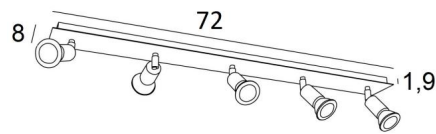

MERCURE 5

MERCURE 5 in Weiß strukturiert. Metalloberfläche Code: 01

MERCURE 5 ist eine rechteckige Deckenleuchte mit fünf Spots. Diese Deckenleuchte ist unauffällig und einfach zu installieren. Sie ist ein Muss, wenn Sie Ihrem Zuhause mehr Helligkeit verleihen möchten

MERCURE ist ein minimalistischer Spot, der die Fassung und den unteren Teil der Glühbirne so eng wie möglich umschließt. Dieser Spot wird in einer attraktiven Palette von zehn Modellen mit einem bis sechs Spots angeboten, die auf runden, quadratischen oder rechteckigen Basen verteilt sind. Die Basis wird durch eine schöne, robuste und sehr dekorative überhängende Platte verschönert

GESAMTABMESSUNGEN

L72 x 8cm H7,5→13cm

BASIS

Platte: 72 x 8cm Gehäuse: 70 x 6 x 1,9cm

TECHNISCHE DATEN

Fünf Spots, montiert auf 360° Kugelgelenken

Abmessungen Spot: Ø3cm L4,5cm

Fünf GU10 Fassungen