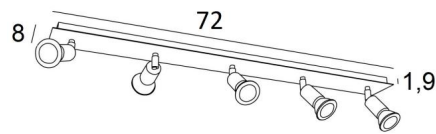

## MERCURE 5

MERCURE 5 in Weiß strukturiert. Metalloberfläche Code: 01

**MERCURE 5** ist eine rechteckige Deckenleuchte mit fünf Spots. Diese Deckenleuchte ist unauffällig und einfach zu installieren. Sie ist ein Muss, wenn Sie Ihrem Zuhause mehr Helligkeit verleihen möchten

**MERCURE** ist ein minimalistischer Spot, der die Fassung und den unteren Teil der Glühbirne so eng wie möglich umschließt. Dieser Spot wird in einer attraktiven Palette von zehn Modellen mit einem bis sechs Spots angeboten, die auf runden, quadratischen oder rechteckigen Basen verteilt sind. Die Basis wird durch eine schöne, robuste und sehr dekorative überhängende Platte verschönert

### GESAMTABMESSUNGEN

L72 x 8cm H7,5→13cm

### TECHNISCHE DATEN

Fünf Spots, montiert auf 360° Kugelgelenken

Abmessungen Spot: Ø3cm L4,5cm

Fünf GU10 Fassungen

Kein Transformator, diese Deckenleuchte funktioniert direkt mit 230V

Dimmbare Deckenleuchte