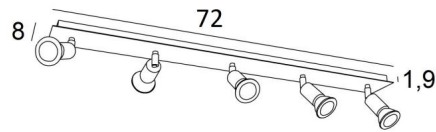

MERCURE 5

MERCURE 5 in Weiß strukturiert. Metalloberfläche Code: 01

MERCURE 5 ist eine rechteckige Deckenleuchte mit fünf Spots. Diese Deckenleuchte ist unauffällig und einfach zu installieren. Sie ist ein Muss, wenn Sie Ihrem Zuhause mehr Helligkeit verleihen möchten

MERCURE ist ein minimalistischer Spot, der die Fassung und den unteren Teil der Glühbirne so eng wie möglich umschließt. Dieser Spot wird in einer attraktiven Palette von zehn Modellen mit einem bis sechs Spots angeboten, die auf runden, quadratischen oder rechteckigen Basen verteilt sind. Die Basis wird durch eine schöne, robuste und sehr dekorative überhängende Platte verschönert

GESAMTABMESSUNGEN

L72 x 8cm H7,5→13cm

BASIS

Platte: 72 x 8cm Gehäuse: 70 x 6 x 1,9cm

TECHNISCHE DATEN

Fünf Spots, montiert auf 360° Kugelgelenken

Abmessungen Spot: Ø3cm L4,5cm

Fünf GU10 Fassungen