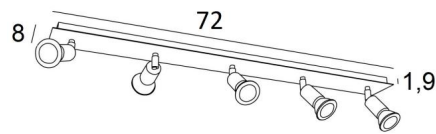

## MERCURE 5

MERCURE 5 in Weiss strukturiert

**MERCURE 5** ist eine Deckenleuchte mit fünf Spots, die auf einer rechteckigen Basis verteilt sind. Diese Deckenleuchte ist unauffällig und einfach zu installieren. Sie ist ein Muss, wenn Sie Ihrem Zuhause mehr Helligkeit verleihen möchten. Um ihre Effizienz zu steigern, gibt es auf dem Markt GU10-Lampen mit sehr hoher Leistung und Dimmbarkeit.

**MERCURE** ist ein minimalistischer Spot, der die Fassung und den unteren Teil der Glühbirne so eng wie möglich umschließt. Dieser Spot wird in einer attraktiven Palette von zehn Modellen mit einem bis sechs Spots angeboten, die auf runden, quadratischen oder rechteckigen Basen verteilt sind. Der Erfolg dieser Produktreihe ist überwältigend und hält bis heute an. Die Basis wird durch eine schöne, robuste und sehr dekorative überhängende Platte verschönert.

### GESAMTABMESSUNGEN

L72 x 8cm H7,5→13cm

### TECHNISCHE DATEN

Fünf Spots, montiert auf 360° Kugelgelenken

Abmessungen Spot: Ø3cm L4,5cm

Fünf GU10 Fassungen

Kein Transformator, diese Deckenleuchte funktioniert direkt mit 230V

Dimmbare Deckenleuchte