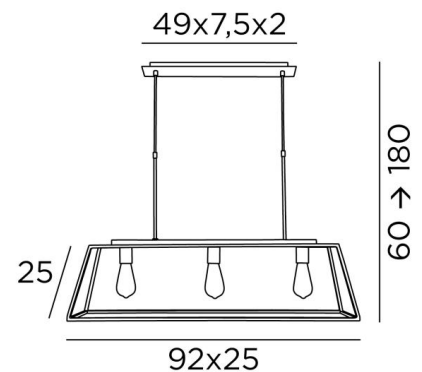

HENOUTMIRE 3 + OUSERMAATRE CONICAL

HENOUTMIRE 3 mit ihrer Struktur **OUSERMAATRE CONICAL** ist eine wunderschöne Pendelleuchte in voller Länge mit drei dekorativen Glühbirnen, die von einer schwarzen Metallstruktur mit dem besten Effekt umgeben sind

Diese moderne, ausgewogene Leuchte mit den richtigen Proportionen lässt sich problemlos in einer Halle oder über einer Arbeitsfläche oder einem Tisch anbringen

Wir bieten Ihnen diese Pendelleuchte auch zusammengebaut mit einer anderen Struktur oder in größeren Größen an

GESAMTABMESSUNGEN

H60→180cm L92 x 25cm

BASIS

Platte : 49 x 7,5cm

Gehäuse : 43,5 x 6 x 2cm

TECHNISCHE DATEN

Drei E27 Metall Fassungen für dekorative Glühbirnen

LED-Lampe Gold L142mm Dimmbar Code 6835 000 (Option)

Hängervlänge mit Fassungen : 70cm

Dimmbare Pendelleuchte

Abstand zwischen den Fassungen : 30cm

Abstand zwischen den Rohren : 40cm

Höhenverstellbare Pendelleuchte beim Einbau

Auf Anfrage : zwei längere Pendelrohre

Eine Befestigungsplatte zur fixieren der Box an der Decke ([PDF-Plan](#))

VERFÜGBARE METALL-OBERFLÄCHEN UND CODES

29 - Gebürstet Bronze - 4425 029

METALLSTRUKTUREN UND CODES

OUSERMAATRE CONICAL STRUCTURE

82x16 - 92x25 - 25cm

Code : 4994 002 (structured black)