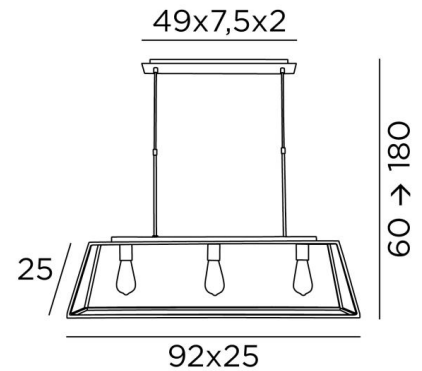

HENOUTMIRE 3 + OUSERMAATRE CONICAL

HENOUTMIRE 3 mit ihrer Struktur **OUSERMAATRE CONICAL** ist eine wunderschöne Pendelleuchte in voller Länge mit drei dekorativen Glühbirnen, die von einer schwarzen Metallstruktur mit dem besten Effekt umgeben sind

Diese moderne, ausgewogene Leuchte mit den richtigen Proportionen lässt sich problemlos in einer Halle oder über einer Arbeitsfläche oder einem Tisch anbringen

Wir bieten Ihnen diese Pendelleuchte auch zusammengebaut mit einer anderen Struktur oder in größeren Größen an

GESAMTABMESSUNGEN

H60→180cm L92 x 25cm

BASIS

Platte : 49 x 7,5cm

Gehäuse : 43,5 x 6 x 2cm

TECHNISCHE DATEN

Drei E27 Metall Fassungen für dekorative Glühbirnen

LED-Lampe Gold L142mm Dimmbar Code 6835 000 (Option)

Hängervlänge mit Fassungen : 70cm

Dimmbare Pendelleuchte

Abstand zwischen den Fassungen : 30cm

Abstand zwischen den Rohren : 40cm

Höhenverstellbare Pendelleuchte beim Einbau

Auf Anfrage : zwei längere Pendelrohre

Eine Befestigungsplatte zur fixieren der Box an der Decke ([PDF-Plan](#))

VERFÜGBARE METALL-OBERFLÄCHEN UND CODES

29 - Gebürstet Bronze - 4425 029

METALLSTRUKTUREN UND CODES

OUSERMAATRE CONICAL STRUCTURE

82x16 - 92x25 - 25cm

Code : 4994 002 (structured black)