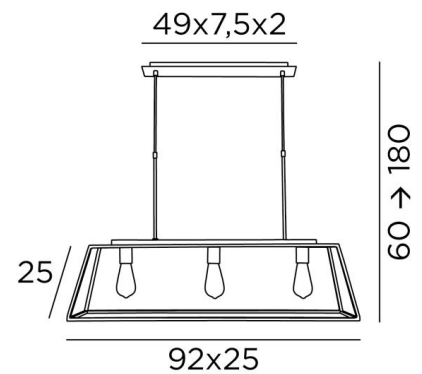

HENOUTMIRE 3 + OUSERMAATRE CONICAL

HENOUTMIRE 3 mit ihrer Struktur **OUSERMAATRE CONICAL** ist eine wunderschöne Pendelleuchte in voller Länge mit drei dekorativen Glühbirnen, die von einer schwarzen Metallstruktur mit dem besten Effekt umgeben sind

Diese moderne, ausgewogene Leuchte mit den richtigen Proportionen lässt sich problemlos in einer Halle oder über einer Arbeitsfläche oder einem Tisch anbringen

Wir bieten Ihnen diese Pendelleuchte auch zusammengebaut mit einer anderen Struktur oder in größeren Größen an

GESAMTABMESSUNGEN

H60→180cm L92 x 25cm

BASIS

Platte : 49 x 7,5cm

Gehäuse : 43,5 x 6 x 2cm

TECHNISCHE DATEN

Drei E27 Metall Fassungen für dekorative Glühbirnen

LED-Lampe Gold L142mm Dimmbar Code 6835 000 (Option)

Hängervlänge mit Fassungen : 70cm

Dimmbare Pendelleuchte

Abstand zwischen den Fassungen : 30cm

Abstand zwischen den Rohren : 40cm

Höhenverstellbare Pendelleuchte beim Einbau

Auf Anfrage : zwei längere Pendelrohre

Eine Befestigungsplatte zur fixieren der Box an der Decke ([PDF-Plan](#))

VERFÜGBARE METALL-OBERFLÄCHEN UND CODES

29 - Gebürstet Bronze - 4425 029

METALLSTRUKTUREN UND CODES

OUSERMAATRE CONICAL STRUCTURE

82x16 - 92x25 - 25cm

Code : 4994 002 (structured black)