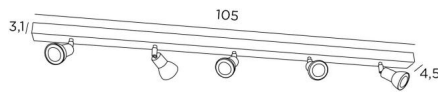

CALLISTO 5

CALLISTO 5 in gebürstet Bronze. Metalloberfläche Code: 29

CALLISTO 5 ist eine Deckenleuchte mit fünf Spots, die auf einer rechteckigen Basis verteilt sind. Diese Deckenleuchte ist schlicht, einfach zu installieren und ein Muss, wenn Sie Ihrem Zuhause mehr Helligkeit verleihen möchten. Um seine Effizienz zu steigern, gibt es auf dem Markt GU10-Lampen mit sehr hoher Leistung und Dimmbarkeit.

Die Originalität des **CALLISTO**-Spotlights besteht in seinem schlichten und sehr aktuellen Design, das die Fassung und die GU10-Glühbirne so eng wie möglich und vollständig umschließt. Da er auf einem Kugelgelenk montiert ist, kann er in alle Richtungen bewegt werden. Dieser Spot wird in einer attraktiven Palette von sieben Modellen, mit einem bis sechs Spots angeboten, die auf runden, quadratischen oder rechteckigen Basen verteilt sind.

GESAMTABMESSUNGEN

L105 x 4,5cm H8,5→13,5cm

BASIS

105 x 4,5 x 3,1cm

TECHNISCHE DATEN

Fünf Spots, montiert auf 360° Kugelgelenken

Abmessungen Spot: Ø2,8→5,3cm L7cm

Fünf GU10 Fassungen