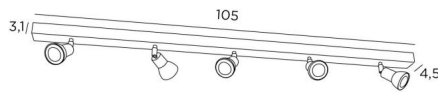

## CALLISTO 5

CALLISTO 5 in gebürstet Bronze. Metalloberfläche Code: 29

**CALLISTO 5** ist eine Deckenleuchte mit fünf Spots, die auf einer rechteckigen Basis verteilt sind. Diese Deckenleuchte ist schlicht, einfach zu installieren und ein Muss, wenn Sie Ihrem Zuhause mehr Helligkeit verleihen möchten. Um seine Effizienz zu steigern, gibt es auf dem Markt GU10-Lampen mit sehr hoher Leistung und Dimmbarkeit.

Die Originalität des **CALLISTO**-Spotlights besteht in seinem schlichten und sehr aktuellen Design, das die Fassung und die GU10-Glühbirne so eng wie möglich und vollständig umschließt. Da er auf einem Kugelgelenk montiert ist, kann er in alle Richtungen bewegt werden. Dieser Spot wird in einer attraktiven Palette von sieben Modellen, mit einem bis sechs Spots angeboten, die auf runden, quadratischen oder rechteckigen Basen verteilt sind.

### GESAMTABMESSUNGEN

L105 x 4,5cm H8,5→13,5cm

### TECHNISCHE DATEN

Fünf Spots, montiert auf 360° Kugelgelenken

Abmessungen Spot: Ø2,8→5,3cm L7cm

Fünf GU10 Fassungen

Kein Transformator, diese Deckenleuchte funktioniert direkt mit 230V

Dimmbare Deckenleuchte