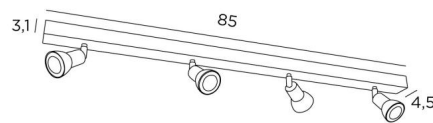

## CALLISTO 4

CALLISTO 4 in gebürstet Bronze. Metalloberfläche Code: 29

**CALLISTO 4** ist eine Deckenleuchte mit vier Spots, die auf einer rechteckigen Basis verteilt sind. Diese Deckenleuchte ist schlicht, einfach zu installieren und ein Muss, wenn Sie Ihrem Zuhause mehr Helligkeit verleihen möchten. Um seine Effizienz zu steigern, gibt es auf dem Markt GU10-Lampen mit sehr hoher Leistung und Dimmbarkeit.

Die Originalität des **CALLISTO**-Spotlights besteht in seinem schlichten und sehr aktuellen Design, das die Fassung und die GU10-Glühbirne so eng wie möglich und vollständig umschließt. Da er auf einem Kugelgelenk montiert ist, kann er in alle Richtungen bewegt werden. Dieser Spot wird in einer attraktiven Palette von sieben Modellen, mit einem bis sechs Spots angeboten, die auf runden, quadratischen oder rechteckigen Basen verteilt sind.

### GESAMTABMESSUNGEN

L85 x 4,5cm H8,5→13,5cm

### TECHNISCHE DATEN

Vier Spots, montiert auf 360° Kugelgelenken

Abmessungen Spot: Ø2,8→5,3cm L7cm

Vier GU10 Fassungen

Kein Transformator, diese Deckenleuchte funktioniert direkt mit 230V

Dimmbare Deckenleuchte