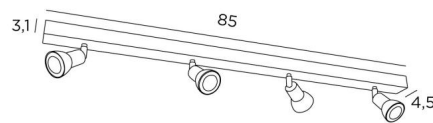

CALLISTO 4

CALLISTO 4 in gebürstet Bronze. Metalloberfläche Code: 29

CALLISTO 4 ist eine Deckenleuchte mit vier Spots, die auf einer rechteckigen Basis verteilt sind. Diese Deckenleuchte ist schlicht, einfach zu installieren und ein Muss, wenn Sie Ihrem Zuhause mehr Helligkeit verleihen möchten. Um seine Effizienz zu steigern, gibt es auf dem Markt GU10-Lampen mit sehr hoher Leistung und Dimmbarkeit.

Die Originalität des **CALLISTO**-Spotlights besteht in seinem schlichten und sehr aktuellen Design, das die Fassung und die GU10-Glühbirne so eng wie möglich und vollständig umschließt. Da er auf einem Kugelgelenk montiert ist, kann er in alle Richtungen bewegt werden. Dieser Spot wird in einer attraktiven Palette von sieben Modellen, mit einem bis sechs Spots angeboten, die auf runden, quadratischen oder rechteckigen Basen verteilt sind.

GESAMTABMESSUNGEN

L85 x 4,5cm H8,5→13,5cm

BASIS

85 x 4,5 x 3,1cm

TECHNISCHE DATEN

Vier Spots, montiert auf 360° Kugelgelenken

Abmessungen Spot: Ø2,8→5,3cm L7cm

Vier GU10 Fassungen