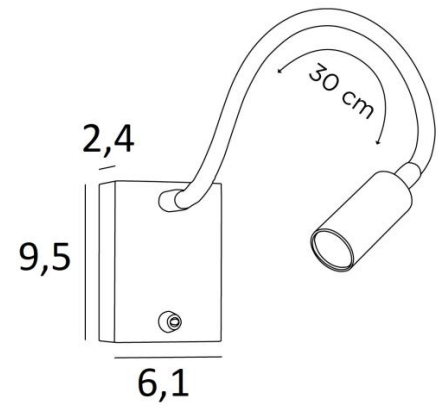

SAMOS

SAMOS in Schwarz strukturiert. Metalloberfläche Code: 02