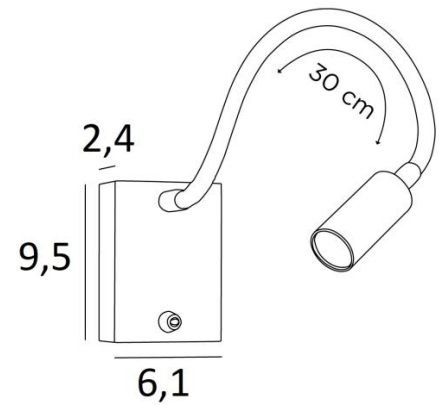

SAMOS

SAMOS in Schwarz strukturiert. Metalloberfläche Code: 02

Die Leselampe, die im Schlafzimmer unverzichtbar ist und neben dem Bett aufgestellt wird, ermöglicht es Ihnen, zu lesen, ohne Ihren Partner zu stören

SAMOS ist eine minimalistische Leselampe mit einem verstellbaren Spot, der auf einem Flex montiert ist. Effizient, dank der in den Spot integrierten LED-Lampe verbreitet sie ein warmes, konzentriertes Licht

GESAMTABMESSUNGEN

H9,5cm L6,1cm |→36cm

BASIS

6,1 x 9,5 x 2,4cm

TECHNISCHE DATEN

Eine Power-LED integriert in den Spot :

Verbrauch 1W Helligkeit 119lm Farbtemperatur 2700°K

Konverter : 14-230V 50-60Hz 350mA

Nicht dimmbare Wandleuchte

Flex 30cm

Das Spot kann in alle Richtungen gerichtet werden

Abmessungen Spot : L5cm Ø2,5cm

Ein Hebelschalter an der Box

Eine Befestigungsplatte zur fixieren der Box an der Wand ([PDF-Plan](#))