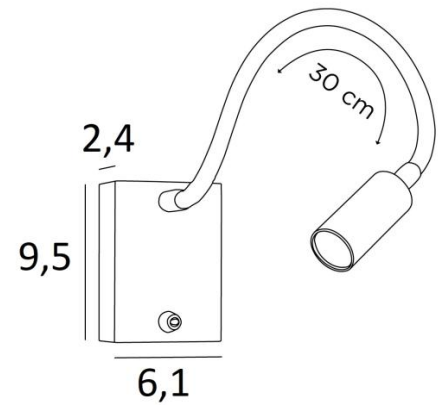

SAMOS

SAMOS in Schwarz strukturiert. Metalloberfläche Code: 02

Die Leselampe, die im Schlafzimmer unverzichtbar ist und neben dem Bett aufgestellt wird, ermöglicht es Ihnen, zu lesen, ohne Ihren Partner zu stören

SAMOS ist eine minimalistische Leselampe mit einem verstellbaren Spot, der auf einem Flex montiert ist. Effizient, dank der in den Spot integrierten LED-Lampe verbreitet sie ein warmes, konzentriertes Licht

GESAMTABMESSUNGEN

H9,5cm L6,1cm |→36cm

BASIS

6,1 x 9,5 x 2,4cm

TECHNISCHE DATEN

Eine Power-LED integriert in den Spot:

Verbrauch 1W Helligkeit 119lm Farbtemperatur 2700°K 30° Beam

Konverter: 14-230V 50-60Hz 350mA

Wandleuchte nicht dimmbare

Flex 30cm

Das Spot kann in alle Richtungen gerichtet werden

Abmessungen Spot: L5cm Ø2,5cm

Ein Hebelschalter an der Box

Eine Befestigungsplatte zur fixieren der Box an der Wand ([PDF-Plan](#))