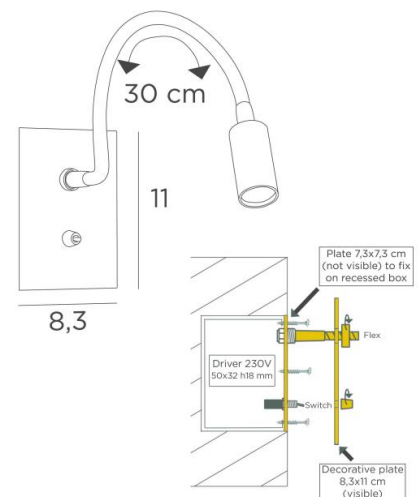

PAROS

PAROS in gebürstet Chrom

Die Leselampe, die im Schlafzimmer nicht fehlen darf, wird neben dem Bett aufgestellt und ermöglicht es Ihnen, zu lesen, ohne Ihren Partner zu stören

PAROS ist eine minimalistische Leseleuchte mit einem Flex, einem schwenkbaren Spot und einer dekorativen Platte ohne sichtbare Schrauben. Der Konverter wird in die Rückseite der dekorativen Platte eingebaut

Effizient: Dank der in den Spot integrierten LED-Lampe strahlt sie ein warmes, konzentriertes Licht aus

GESAMTABMESSUNGEN

H11cm L8,3cm |→36cm

BASIS

8,3 x 11 x 0,3cm

TECHNISCHE DATEN

Eine Power-LED integriert in den Spot :

Verbrauch 1W Helligkeit 119lm Farbtemperatur 2700°K

Konverter : 14-230V 50-60Hz 350mA

Nicht dimmbare Wandleuchte

Flex 30cm

Das Spot kann in alle Richtungen gerichtet werden

Abmessungen Spot : L5cm Ø2,5cm

Ein Hebelschalter auf der Platte