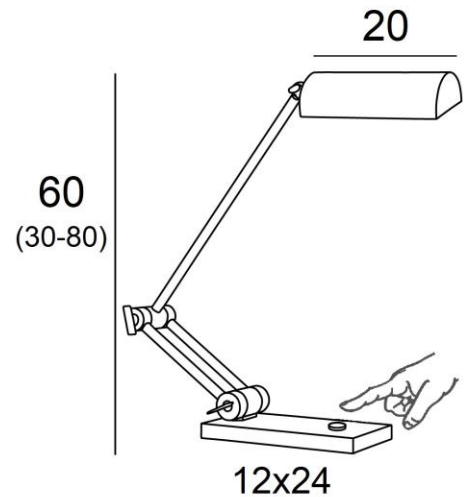

PANDORA

PANDORA in Bronze-Medaille

PANDORA ist eine imposante, gelenkige Schreibtischleuchte mit einer schwenkbaren Reflektor. Die Höhe ist perfekt für einen Computerbildschirm
Sie ist komplett aus massivem Messing gefertigt, was sie robust und präsent macht
Sie ist mit einer leistungsstarken, dimmbaren LED-Lampe ausgestattet, die mit der Leuchte geliefert wird
Die Leuchte wird durch einfaches Berühren des Knopfes an der Basis bedient und gedimmt

GESAMTABMESSUNGEN

H30→80cm L24→76cm

BASIS

Basis aus massivem Messing : 12 x 24 x 2cm

TECHNISCHE DATEN

Eine Metall E27 Fassung

Schreibtischlampe, geliefert mit LED-Glühbirne :

Verbrauch 8W Helligkeit 900lm Farbtemperatur 2700°K

Dimmbare LED-Glühbirne

Sensitive Taste am Basis (touch-dimming) zum *Ein*, *Aus* und *Dimmen*

Dimmer am Stromkabel : 100V-240V 4-100W

Der Reflektor kann um 360° gedreht werden

Abmessungen Reflektor : L18cm Ø8,5cm H5,3cm