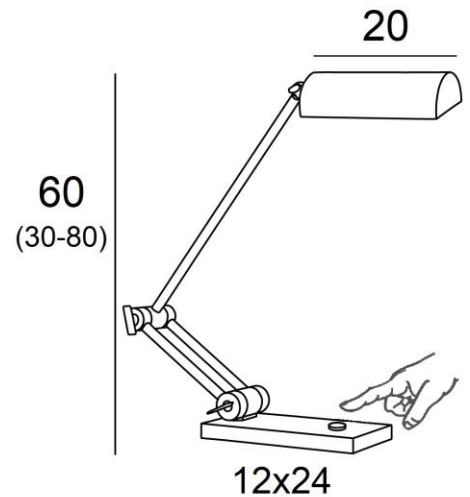

## PANDORA

PANDORA in Bronze-Medaille

**PANDORA** ist eine imposante, gelenkige Schreibtischleuchte mit einer schwenkbaren Reflektor. Die Höhe ist perfekt für einen Computerbildschirm  
Sie ist komplett aus massivem Messing gefertigt, was sie robust und präsent macht  
Sie ist mit einer leistungsstarken, dimmbaren LED-Lampe ausgestattet, die mit der Leuchte geliefert wird  
Die Leuchte wird durch einfaches Berühren des Knopfes an der Basis bedient und gedimmt

### GESAMTABMESSUNGEN

H30→80cm L24→76cm

### BASIS

Basis aus massivem Messing : 12 x 24 x 2cm

Dimmer am Stromkabel : 100V-240V 4-100W

Der Reflektor kann um 360° gedreht werden

Abmessungen Reflektor : L18cm Ø8,5cm H5,3cm

Die Arme sind schwenkbar

Obligatorische Verwendung einer LED-Lampe (Sicherheit)