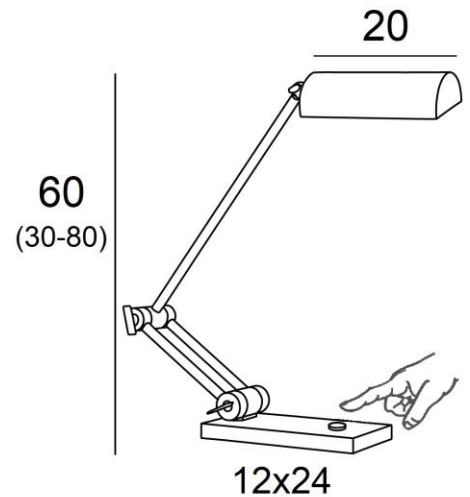

PANDORA

PANDORA in Bronze-Medaille

PANDORA ist eine imposante, gelenkige Schreibtischleuchte mit einer schwenkbaren Reflektor. Die Höhe ist perfekt für einen Computerbildschirm
Sie ist komplett aus massivem Messing gefertigt, was sie robust und präsent macht
Sie ist mit einer leistungsstarken, dimmbaren LED-Lampe ausgestattet, die mit der Leuchte geliefert wird
Die Leuchte wird durch einfaches Berühren des Knopfes an der Basis bedient und gedimmt

GESAMTABMESSUNGEN

H30→80cm L24→76cm

BASIS

Basis aus massivem Messing : 12 x 24 x 2cm

TECHNISCHE DATEN

Eine Metall E27 Fassung

Schreibtischlampe, geliefert mit LED-Glühbirne :

Verbrauch 8W Helligkeit 900lm Farbtemperatur 2700°K

Dimmbare LED-Glühbirne

Sensitive Taste am Basis (touch-dimming) zum *Ein*, *Aus* und *Dimmen*

Dimmer am Stromkabel : 100V-240V 4-100W

Der Reflektor kann um 360° gedreht werden

Abmessungen Reflektor : L18cm Ø8,5cm H5,3cm