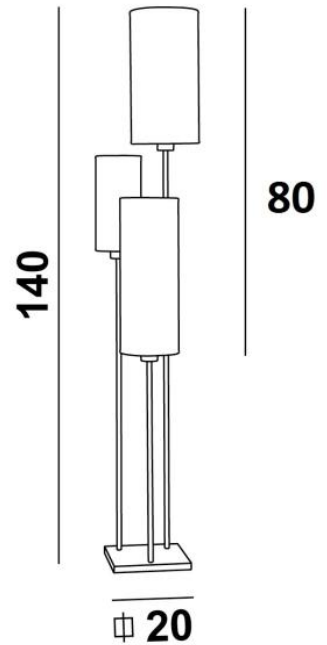

## NOUKAR + Lampenschirmen

NOUKAR gebürstet Bronze +Lampenschirmen Dreams bambou (Kat.2)

**NOUKAR + Lampenschirmen** ist eine entzückende kleine Stehleuchte mit drei unterschiedlich langen Rohren. Sie werden von drei zylindrischen Lampenschirmen mit unterschiedlichen Abmessungen gekrönt, die diese Leuchte elegant vollenden. Sie passt perfekt zu einer Pendelleuchte **ZIBAL**

### GESAMTABMESSUNGEN

H140cm Ø32cm

**BASE** : #20 x 2cm

### TECHNISCHE DATEN

Drei E27 Fassungen mit Ring  
Fußschalter am Kabel (Standard)  
Fußdimmer am Kabel (Option)

### LAMPENSCHIRM : AFMESSUNGEN & CODE

Ø12 - 12 - 25cm

Ø15 - 15 - 40cm

Ø18 - 18 - 35cm

Code: 3461 + stoffcode

Code: 3462 + stoffcode

Code: 3463 + stoffcode

Wir schlagen vor mehr als 150 Stoffe/Farben für Lampenschirme.