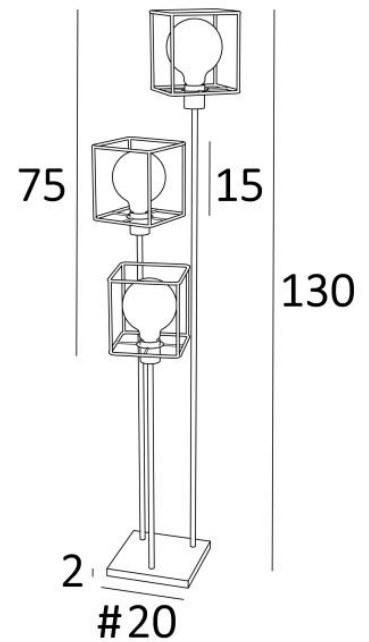

NOUKAR + Strukturen ist eine entzückende kleine Stehleuchte mit drei unterschiedlich langen Rohren, die mit dekorativen Glühbirnen und **KERMA-Strukturen** versehen sind, die diese Leuchte elegant vervollständigen

Sie passt perfekt zu einer herrlichen **KERMA-Pendelleuchte**

Dieses Modell kann mit Lampenschirmen ausgestattet werden, siehe **NOUKAR + Lampenschirmen**

GESAMTABMESSUNGEN

H130cm Ø35cm

BASIS

#20 x 2cm

TECHNISCHE DATEN

Drei E27 Fassungen mit Ring

LED-Lampe Gold Ø125mm dimmbar Code 6834 000 (Option)

Fußschalter am Kabel (Standard)

Fußdimmer am Kabel (Option)

VERFÜGBARE METALL-OBERFLÄCHEN UND CODES

28 - Leicht Bronze - 3460 028

29 - Gebürstet Bronze - 3460 029

METALLSTRUKTUREN UND CODES

KERMA STRUCTURE : #15 - 15 - 17cm (x3)

Code : 4999 002 (black)