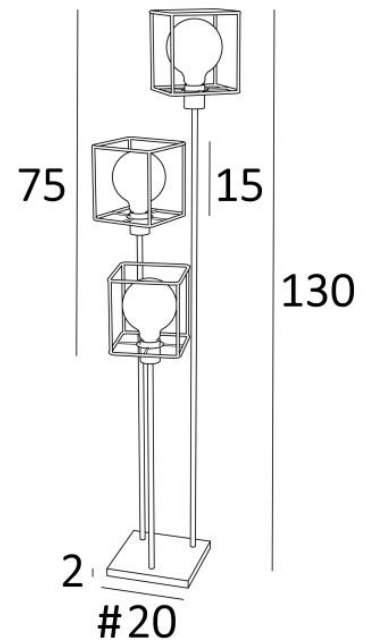

NOUKAR + Strukturen

NOUKAR in gebürstet Bronze mit Strukturen KERMA und goldene Glühbirnen

NOUKAR + Strukturen ist eine entzückende kleine Stehleuchte mit drei unterschiedlich langen Rohren, die mit dekorativen Glühbirnen und **KERMA-Strukturen** versehen sind, die diese Leuchte elegant vervollständigen

Sie passt perfekt zu einer herrlichen **KERMA-Pendelleuchte**

Dieses Modell kann mit Lampenschirmen ausgestattet werden, siehe **NOUKAR + Lampenschirmen**

GESAMTABMESSUNGEN

H130cm Ø35cm

BASIS

#20 x 2cm

TECHNISCHE DATEN

Drei E27 Fassungen mit Ring

LED-Lampe Gold Ø125mm dimmbar Code 6834 000 (Option)

Fußschalter am Kabel (Standard)

Fußdimmer am Kabel (Option)

VERFÜGBARE METALL-OBERFLÄCHEN UND CODES

28 - Leicht Bronze - 3460 028

29 - Gebürstet Bronze - 3460 029

32 - Gebürstet Chrom - 3460 032

METALLSTRUKTUREN UND CODES

KERMA STRUCTURE : #15 - 15 - 17cm (x3)

Code : 4999 002 (black)

FOOT SWITCH

LIGHTING COLLECTION