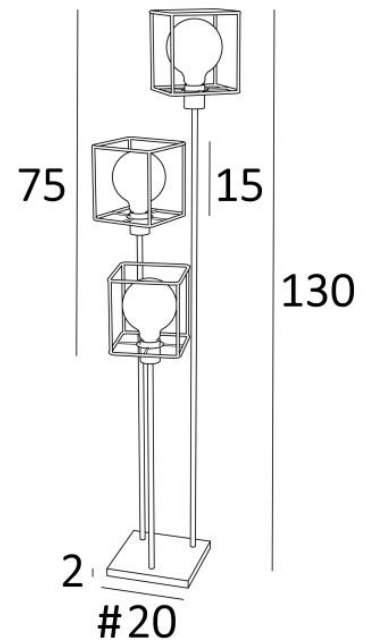

NOUKAR + Strukturen ist eine entzückende kleine Stehleuchte mit drei unterschiedlich langen Rohren, die mit dekorativen Glühbirnen und **KERMA-Strukturen** versehen sind, die diese Leuchte elegant vervollständigen

Sie passt perfekt zu einer herrlichen **KERMA-Pendelleuchte**

Dieses Modell kann mit Lampenschirmen ausgestattet werden, siehe **NOUKAR + Lampenschirmen**

GESAMTABMESSUNGEN

H130cm Ø35cm

BASIS

#20 x 2cm

TECHNISCHE DATEN

Drei E27 Fassungen mit Ring

LED-Lampe Gold Ø125mm dimmbar Code 6834 000 (Option)

Fußschalter am Kabel (Standard)

Fußdimmer am Kabel (Option)

VERFÜGBARE METALL-OBERFLÄCHEN UND CODES

28 - Leicht Bronze - 3460 028

29 - Gebürstet Bronze - 3460 029

32 - Gebürstet Chrom - 3460 032

METALLSTRUKTUREN UND CODES

KERMA STRUCTURE : #15 - 15 - 17cm (x3)

Code : 4999 002 (black)

FOOT
SWITCH

LIGHTING COLLECTION