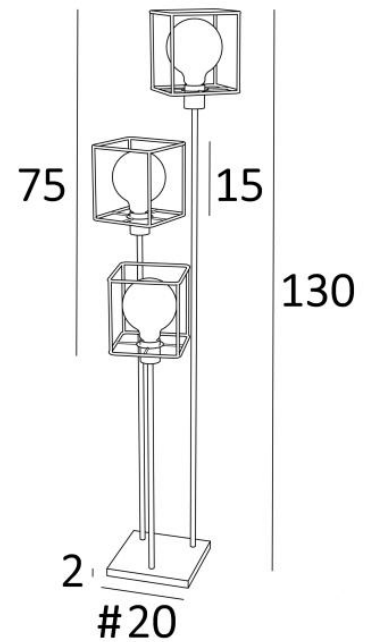

NOUKAR + Strukturen

NOUKAR in gebürstet Bronze mit Strukturen KERMA und goldene Glühbirnen

NOUKAR + Strukturen ist eine entzückende kleine Stehleuchte mit drei unterschiedlich langen Rohren, die mit dekorativen Glühbirnen und **KERMA-Strukturen** versehen sind, die diese Leuchte elegant vervollständigen

Sie passt perfekt zu einer herrlichen **KERMA-Pendelleuchte**

Dieses Modell kann mit Lampenschirmen ausgestattet werden, siehe **NOUKAR + Lampenschirmen**

GESAMTABMESSUNGEN

H130cm Ø35cm

BASIS

#20 x 2cm

TECHNISCHE DATEN

Drei E27 Fassungen mit Ring

LED-Lampe Gold Ø125mm dimmbar Code 6834 000 (Option)

Fußschalter am Kabel (Standard)

Fußdimmer am Kabel (Option)

VERFÜGBARE METALL-OBERFLÄCHEN UND CODES

28 - Leicht Bronze - 3460 028

29 - Gebürstet Bronze - 3460 029

32 - Gebürstet Chrom - 3460 032

METALLSTRUKTUREN UND CODES

KERMA STRUCTURE : #15 - 15 - 17cm (x3)

Code : 4999 002 (black)

FOOT SWITCH

LIGHTING COLLECTION