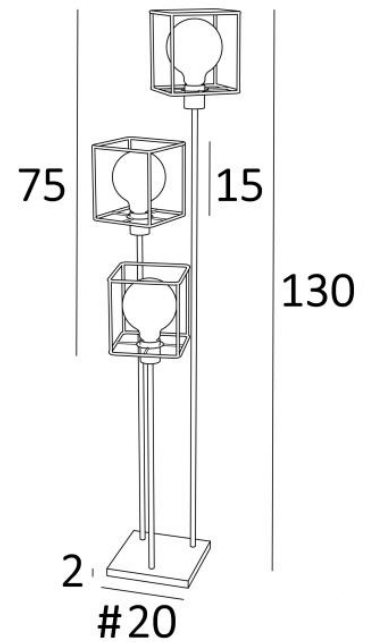

NOUKAR + Strukturen ist eine entzückende kleine Stehleuchte mit drei unterschiedlich langen Rohren, die mit dekorativen Glühbirnen und **KERMA-Strukturen** versehen sind, die diese Leuchte elegant vervollständigen

Sie passt perfekt zu einer herrlichen **KERMA-Pendelleuchte**

Dieses Modell kann mit Lampenschirmen ausgestattet werden, siehe **NOUKAR + Lampenschirmen**

GESAMTABMESSUNGEN

H130cm Ø35cm

BASIS

#20 x 2cm

TECHNISCHE DATEN

Drei E27 Fassungen mit Ring

LED-Lampe Gold Ø125mm dimmbar Code 6834 000 (Option)

Fußschalter am Kabel (Standard)

Fußdimmer am Kabel (Option)

VERFÜGBARE METALL-OBERFLÄCHEN UND CODES

28 - Leicht Bronze - 3460 028

29 - Gebürstet Bronze - 3460 029

32 - Gebürstet Chrom - 3460 032

METALLSTRUKTUREN UND CODES

KERMA STRUCTURE : #15 - 15 - 17cm (x3)

Code : 4999 002 (black)

FOOT SWITCH

LIGHTING COLLECTION