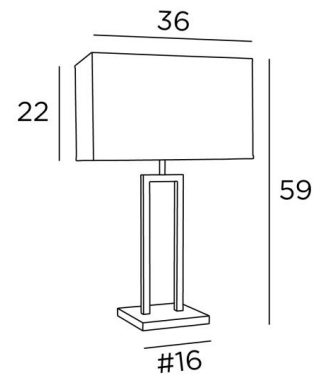

MERTY

MERTY in gebürstet Bronze mit Lampenschirm in Lin Moscou (Stoffe aus Kategorie 2)

MERTY ist eine elegante Tischleuchte mit einem rechteckigen Lampenschirm. Die Umsetzung ist sehr sorgfältig und wird von unseren Handwerkern mit besonderer Sorgfalt durchgeführt. Durch sein schlichtes Design passt er perfekt in jede Art von Dekoration. Am Abend werden Sie die Wärme des Lampenschirms zu schätzen wissen, der Ihnen Ruhe und Sanftheit schenkt. Passend zu dieser Tischleuchte gibt es auch eine Stehleuchte, siehe **MERTY FLOOR**.

GESAMTABMESSUNGEN

H59cm L36 x 20cm

BASIS

#16 x 1,8cm

TECHNISCHE DATEN

Eine E27 Fassung mit Ring
Schalter am Kabel

VERFÜGBARE METALL-OBERFLÄCHEN UND CODES

25 - Gebürstet Messing - 2460 025

28 - Leicht Bronze - 2460 028

29 - Gebürstet Bronze - 2460 029

LAMPENSCHIRM : AFMESSUNGEN & CODE

36x20 - 36x20 - 22cm

Code: 2460 + stoffcode

Wir schlagen vor mehr als 150 Stoffe/Farben für Lampenschirme.

LIGHTING COLLECTION