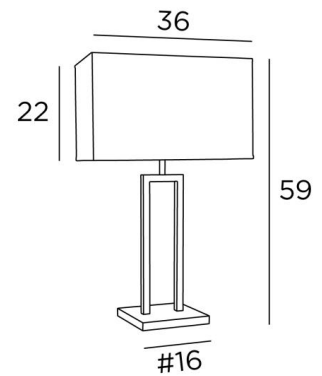

MERTY

MERTY in gebürstet Bronze mit Lampenschirm in Lin Moscou (Stoffe aus Kategorie 2)

**MERTY** ist eine elegante Tischleuchte mit einem rechteckigen Lampenschirm. Die Umsetzung ist sehr sorgfältig und wird von unseren Handwerkern mit besonderer Sorgfalt durchgeführt. Durch sein schlichtes Design passt er perfekt in jede Art von Dekoration. Am Abend werden Sie die Wärme des Lampenschirms zu schätzen wissen, der Ihnen Ruhe und Sanftheit schenkt. Passend zu dieser Tischleuchte gibt es auch eine Stehleuchte, siehe **MERTY FLOOR**.

#### GESAMTABMESSUNGEN

H59cm L36 x 20cm

#### BASIS

#16 x 1,8cm

#### TECHNISCHE DATEN

Eine E27 Fassung mit Ring  
Schalter am Kabel