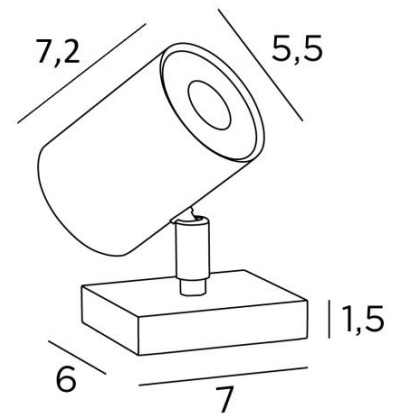

## MAGELLAN PL

MAGELLAN PL in leicht Bronze. Metalloberfläche Code: 28

Ein Objekt oder ein Gemälde zu beleuchten, ist mit diesem Aufbauspot sehr einfach. **MAGELLAN PL** ist eine Leuchte mit einem voll beweglichen Spot, der sich perfekt für diese Art der Beleuchtung eignet. **MAGELLAN PL** ist mit einer Glühbirne ausgestattet, die vollständig in den Spot integriert ist, was Effizienz und Diskretion gewährleistet. Einfaches Einschalten am Kabel und ohne Transformator (GU10-Fassung - 230V für LED-Glühbirne)

### GESAMTABMESSUNGEN

H10,5cm → 11,5cm

### BASIS

Basis aus massivem Messing : 6 x 7 x 1,5cm

### TECHNISCHE DATEN

Eine GU10 Fassung

Tischspot auf einem Kugelgelenk montiert, das um 360° drehbar ist

Abmessungen Spot: Ø5,5cm L7,2cm

Kein Konverter, dieser Spot funktioniert direkt mit 230V

Ein Schalter ist am Stromkabel angebracht