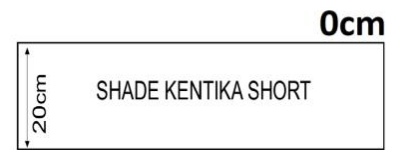

## KENTIKA SHORT CEILING

**KENTIKA SHORT CEILING** ist eine Deckenleuchte, die dazu dient, einen unserer **Lampenschirme KENTIKA SHORT** an der Decke zu platzieren. Dieser Schirm mit einer speziellen Halterung wird mit einer großen Klemmschraube an der Deckenleuchte befestigt. An dieser Leuchte können auch andere Lampenschirme befestigt werden, siehe Zeichnung oben

### GESAMTABMESSUNGEN

H8cm Ø14,5cm