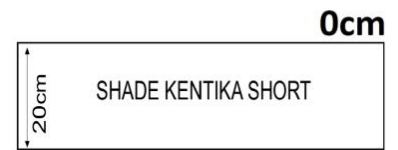

KENTIKA SHORT CEILING in gebürstet Bronze

KENTIKA SHORT CEILING

KENTIKA SHORT CEILING ist eine Deckenleuchte, die dazu dient, einen unserer **Lampenschirme KENTIKA SHORT** an der Decke zu platzieren. Dieser Schirm mit einer speziellen Halterung wird mit einer großen Klemmschraube an der Deckenleuchte befestigt. An dieser Leuchte können auch andere Lampenschirme befestigt werden, siehe Zeichnung oben

GESAMTABMESSUNGEN

H8cm Ø14,5cm

BASIS

Ø10 x 1,9cm

TECHNISCHE DATEN

Vier Metall E27 Fassungen auf einer **NOURRICE**

Rohr 2,25cm

Dimmbare Pendelleuchte