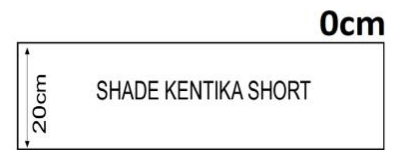

KENTIKA SHORT CEILING in gebürstet Bronze

KENTIKA SHORT CEILING

KENTIKA SHORT CEILING ist eine Deckenleuchte, die dazu dient, einen unserer **Lampenschirme KENTIKA SHORT** an der Decke zu platzieren. Dieser Schirm mit einer speziellen Halterung wird mit einer großen Klemmschraube an der Deckenleuchte befestigt. An dieser Leuchte können auch andere Lampenschirme befestigt werden, siehe Zeichnung oben

GESAMTABMESSUNGEN

H8cm Ø14,5cm

BASIS

Ø10 x 1,9cm

TECHNISCHE DATEN

Vier Metall E27 Fassungen auf einer **NOURRICE**

Rohr 2,25cm

Dimmbare Pendelleuchte