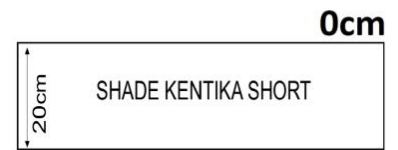

## KENTIKA SHORT CEILING

**KENTIKA SHORT CEILING** ist eine Deckenleuchte, die dazu dient, einen unserer **Lampenschirme KENTIKA SHORT** an der Decke zu platzieren. Dieser Schirm mit einer speziellen Halterung wird mit einer großen Klemmschraube an der Deckenleuchte befestigt. An dieser Leuchte können auch andere Lampenschirme befestigt werden, siehe Zeichnung oben

### GESAMTABMESSUNGEN

H8cm Ø14,5cm