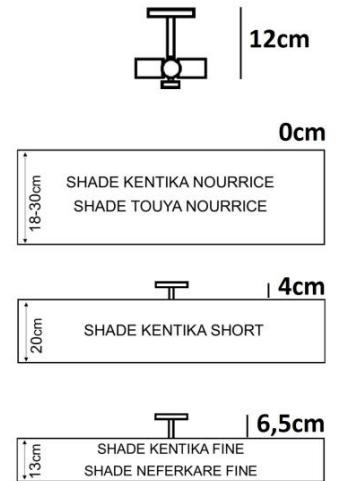

KENTIKA CEILING

KENTIKA CEILING in gebürstet Bronze

KENTIKA CEILING ist eine Deckenleuchte, die dazu dient, einen unserer **KENTIKA** oder **TOUYA Lampenschirme** an der Decke zu platzieren. Dieser Schirm mit einer speziellen Halterung wird mit einer großen Klemmschraube an der Deckenleuchte befestigt. An dieser Leuchte können auch andere Lampenschirme befestigt werden, siehe Zeichnung oben

KENTIKA CEILING ist mit einem **NOURRICE**, mit vier horizontal angeordneten Glühbirnen ausgestattet und ermöglicht die Wahl von Lampenschirmen mit geringer Höhe, erleichtert die Wartung der Glühbirnen und erhöht und verteilt die Helligkeit im Lampenschirm

GESAMTABMESSUNGEN

H12cm Ø14,5cm

BASIS

Ø10 x 1,9cm

TECHNISCHE DATEN

Vier Metall E27 Fassungen auf einer **NOURRICE**. Dimmbare Pendelleuchte

Rohr 6,5cm

Eine Schraube (Ø35mm) zur Befestigung des Lampenschirms an der Unterseite des **NOURRICE**