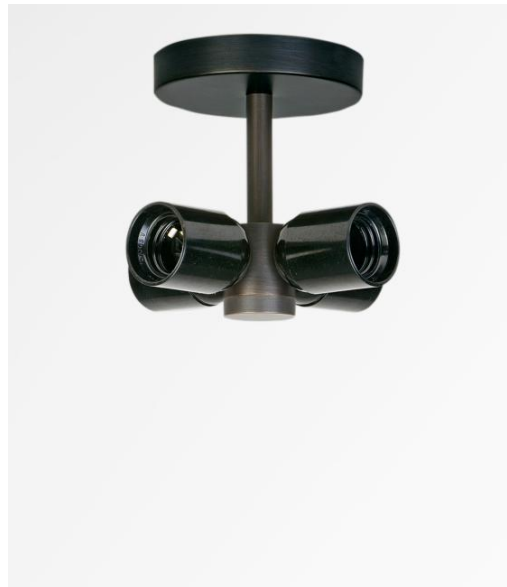

KENTIKA CEILING

KENTIKA CEILING in gebürstet Bronze

KENTIKA CEILING ist eine Deckenleuchte, die dazu dient, einen unserer **KENTIKA** oder **TOUYA Lampenschirme** an der Decke zu platzieren. Dieser Schirm mit einer speziellen Halterung wird mit einer großen Klemmschraube an der Deckenleuchte befestigt. An dieser Leuchte können auch andere Lampenschirme befestigt werden, siehe Zeichnung oben

KENTIKA CEILING ist mit einem **NOURRICE**, mit vier horizontal angeordneten Glühbirnen ausgestattet und ermöglicht die Wahl von Lampenschirmen mit geringer Höhe, erleichtert die Wartung der Glühbirnen und erhöht und verteilt die Helligkeit im Lampenschirm

GESAMTABMESSUNGEN

H12cm Ø14,5cm

BASIS

Ø10 x 1,9cm

TECHNISCHE DATEN

Vier Metall E27 Fassungen auf einer **NOURRICE**. Dimmbare Pendelleuchte

Rohr 6,5cm

Eine Schraube (Ø35mm) zur Befestigung des Lampenschirms an der Unterseite des **NOURRICE**

Eine Befestigungsplatte zur fixieren der Box an der Decke ([PDF-Plan](#))

In der Kategorie **LAMPENSCHIRME ZU HÄNGEN** schlagen wir 27 Lampenschirme mit Befestigung für **NOURRICE** vor, die als einzige für diese Pendelleuchte geeignet sind. Sie sind in die folgenden Familien unterteilt :