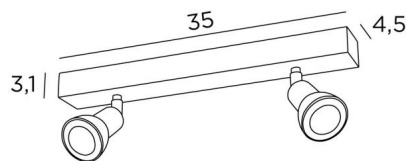

CALLISTO 2

CALLISTO 2 in gebürstet Bronze. Metalloberfläche Code: 29

CALLISTO 2 ist eine Deckenleuchte mit zwei Spots, die auf einer rechteckigen Basis verteilt sind. Diese Deckenleuchte ist schlicht, einfach zu installieren und ein Muss, wenn Sie Ihrem Zuhause mehr Helligkeit verleihen möchten. Um seine Effizienz zu steigern, gibt es auf dem Markt GU10-Lampen mit sehr hoher Leistung und Dimmbarkeit.

Die Originalität des **CALLISTO**-Spotlights besteht in seinem schlichten und sehr aktuellen Design, das die Fassung und die GU10-Glühbirne so eng wie möglich und vollständig umschließt. Da er auf einem Kugelgelenk montiert ist, kann er in alle Richtungen bewegt werden. Dieser Spot wird in einer attraktiven Palette von sieben Modellen, mit einem bis sechs Spots angeboten, die auf runden, quadratischen oder rechteckigen Basen verteilt sind.

GESAMTABMESSUNGEN

L35 x 4,5cm H8,5→13,5cm

BASIS

35 x 4,5 x 3,1cm

TECHNISCHE DATEN

Zwei Spots, montiert auf 360° Kugelgelenken

Abmessungen Spot: Ø2,8→5,3cm L7cm

Zwei GU10 Fassungen