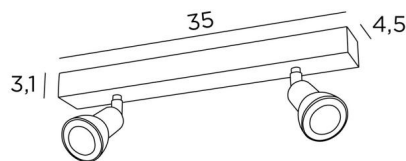

## CALLISTO 2

CALLISTO 2 in gebürstet Bronze. Metalloberfläche Code: 29

**CALLISTO 2** ist eine Deckenleuchte mit zwei Spots, die auf einer rechteckigen Basis verteilt sind. Diese Deckenleuchte ist schlicht, einfach zu installieren und ein Muss, wenn Sie Ihrem Zuhause mehr Helligkeit verleihen möchten. Um seine Effizienz zu steigern, gibt es auf dem Markt GU10-Lampen mit sehr hoher Leistung und Dimmbarkeit.

### GESAMTABMESSUNGEN

L35 x 4,5cm H8,5→13,5cm

### BASIS

35 x 4,5 x 3,1cm

### TECHNISCHE DATEN

Zwei Spots, montiert auf 360° Kugelgelenken

Abmessungen Spot: Ø2,8→5,3cm L7cm

Zwei GU10 Fassungen

Kein Transformator, diese Deckenleuchte funktioniert direkt mit 230V

Dimmbare Deckenleuchte