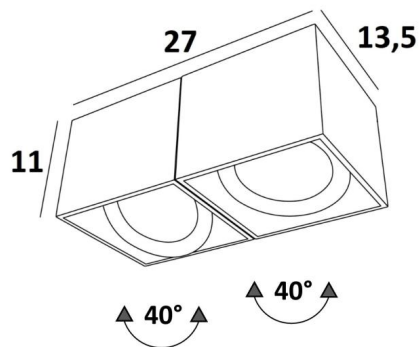

ATRIA 2 MOBILE

ATRIA 2 MOBILE ist eine große, rechteckige Deckenleuchte für zwei Glühbirnen, mit einem Durchmesser von 111 mm, die um 40° verstellbar sind

Diese Deckenleuchte ist unauffällig und einfach zu installieren und dank der Lichtleistung der AR111-Glühbirnen sehr nützlich, um Ihren Räumen mehr Helligkeit zu verleihen. Diese Glühbirnen funktionieren mit 12V-Strom, der von Transformatoren geliefert wird, die in den Base der Leuchte integriert sind. Die Originalität des ATRIA-Spotlights liegt in seiner quadratischen und rechteckigen Form, die ihm ein schönes, zeitgenössisches Aussehen verleiht, ein sehr aktuelles Design. Dieser wunderbare Spot wird in einer schönen Auswahl an Einzel- oder Doppelspots, feststehenden oder beweglichen Spots angeboten.

GESAMTABMESSUNGEN

27 x 13,5cm H11cm

TECHNISCHE DATEN

Deckenleuchte für zwei Glühbirnen AR111 Ø111mm Sockel G53

Jeder Spot, der über einen Transformator mit 12V betrieben wird und mit einer LED-Lampe kompatibel ist :

12V-230V 50-60Hz 3-60W

Die Glühbirnen sind verstellbar

Dimmbare Deckenleuchte

Eine Befestigungsplatte zur fixieren der Box an der Decke ([PDF-Plan](#))

Obligatorische Verwendung von LED-Lampen (Sicherheit)

VERFÜGBARE METALL-OBERFLÄCHEN UND CODES

01 - Weiss strukturiert - 5422 001

02 - Schwarz strukturiert - 5422 002