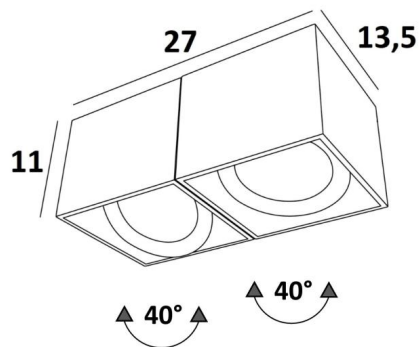

## ATRIA 2 MOBILE

ATRIA 2 MOBILE in Schwarz strukturiert

**ATRIA 2 MOBILE** ist eine große, rechteckige Deckenleuchte für zwei Glühbirnen, mit einem Durchmesser von 111 mm, die um 40° verstellbar sind

Diese Deckenleuchte ist unauffällig und einfach zu installieren und dank der Lichtleistung der AR111-Glühbirnen sehr nützlich, um Ihren Räumen mehr Helligkeit zu verleihen. Diese Glühbirnen funktionieren mit 12V-Strom, der von Transformatoren geliefert wird, die in den Base der Leuchte integriert sind. Die Originalität des ATRIA-Spotlights liegt in seiner quadratischen und rechteckigen Form, die ihm ein schönes, zeitgenössisches Aussehen verleiht, ein sehr aktuelles Design. Dieser wunderbare Spot wird in einer schönen Auswahl an Einzel- oder Doppelspots, feststehenden oder beweglichen Spots angeboten.

### GESAMTABMESSUNGEN

27 x 13,5cm H11cm

### TECHNISCHE DATEN

Deckenleuchte für zwei Glühbirnen AR111 Ø111mm Sockel G53

Jeder Spot, der über einen Transformator mit 12V betrieben wird und mit einer LED-Lampe kompatibel ist :

12V-230V 50-60Hz 3-60W