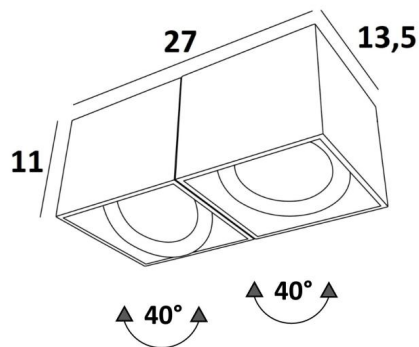

## ATRIA 2 MOBILE

ATRIA 2 MOBILE in Schwarz strukturiert. Metalloberfläche Code: 02

**ATRIA 2 MOBILE** ist eine große, rechteckige Deckenleuchte für zwei Glühbirnen, mit einem Durchmesser von 111 mm, die um 40° verstellbar sind

### GESAMTABMESSUNGEN

27 x 13,5cm H11cm